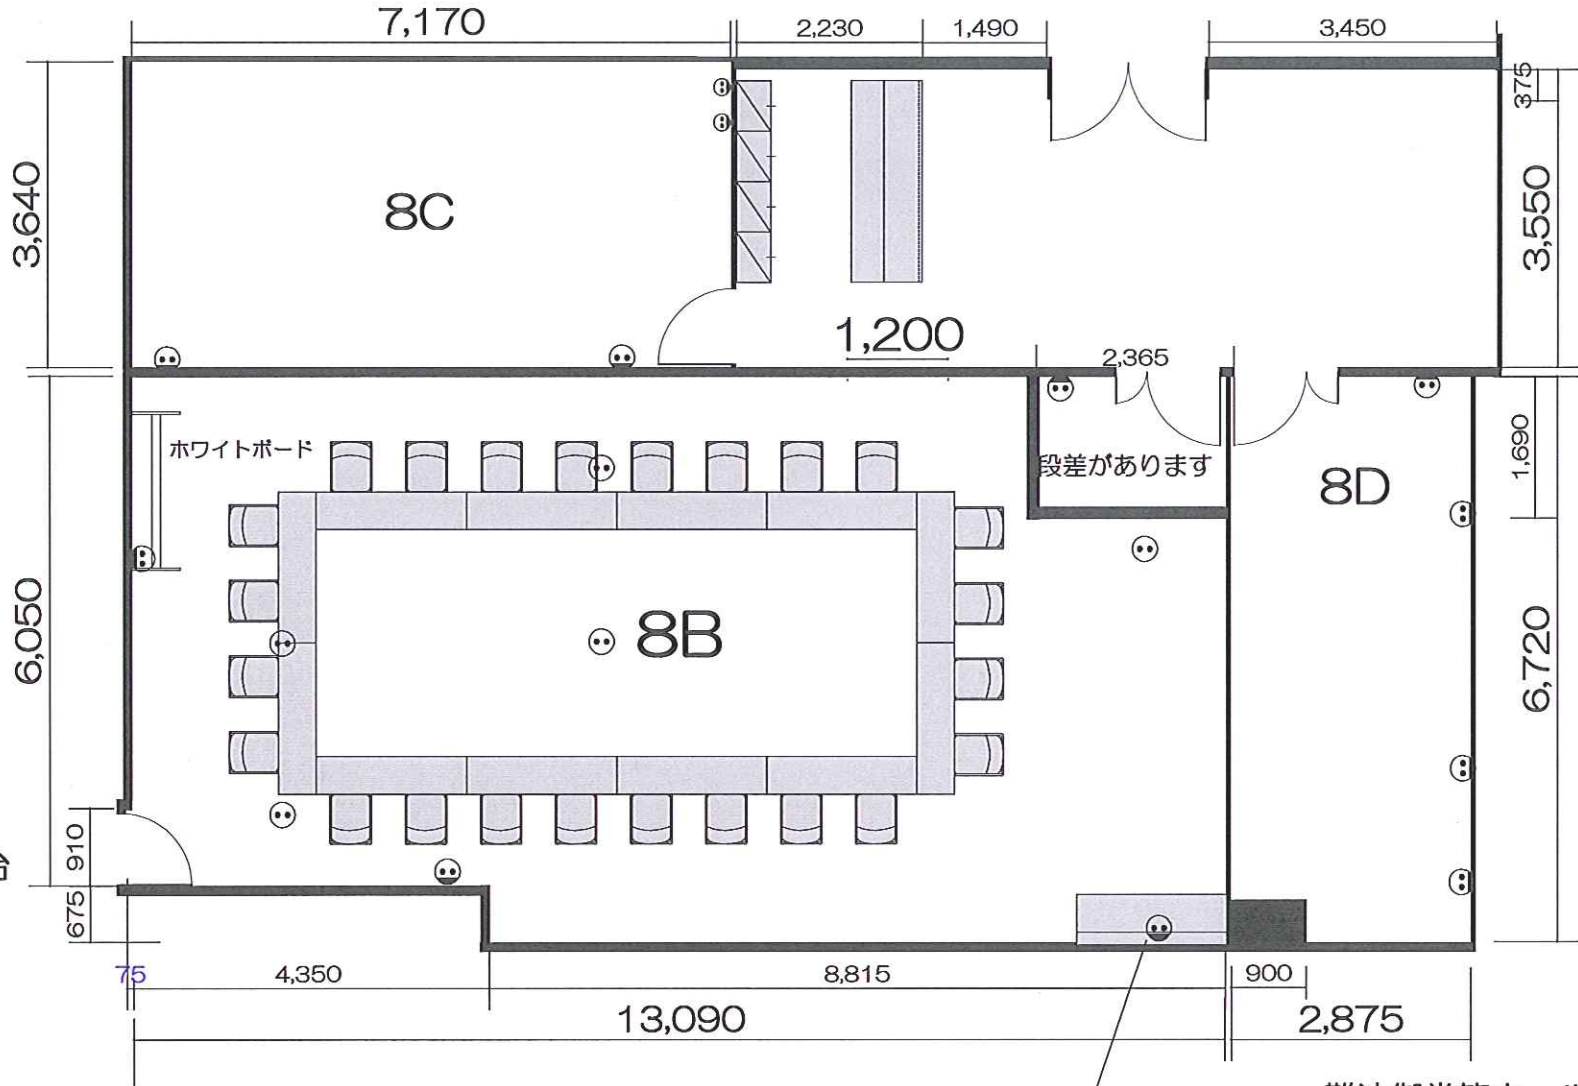

ホール8B レイアウトサンプル 口の字型/2名掛け 24席

■面積 ホール8B (85.1㎡) ホール8C (26.1㎡) ホール8D (18.8㎡)

■天井高：全会場共通：2,550mm

壁付2口 コンセント (⊕)

床付2口 コンセント (⊙)

■使用備品

テーブル：17台

イス：44脚

ホワイトボード：1台

予備テーブル5台、イス20脚

難波御堂筋ホール

Tel 06-6631-8301 Fax 06-6631-8302

mail: nmhall@kohmei.co.jp