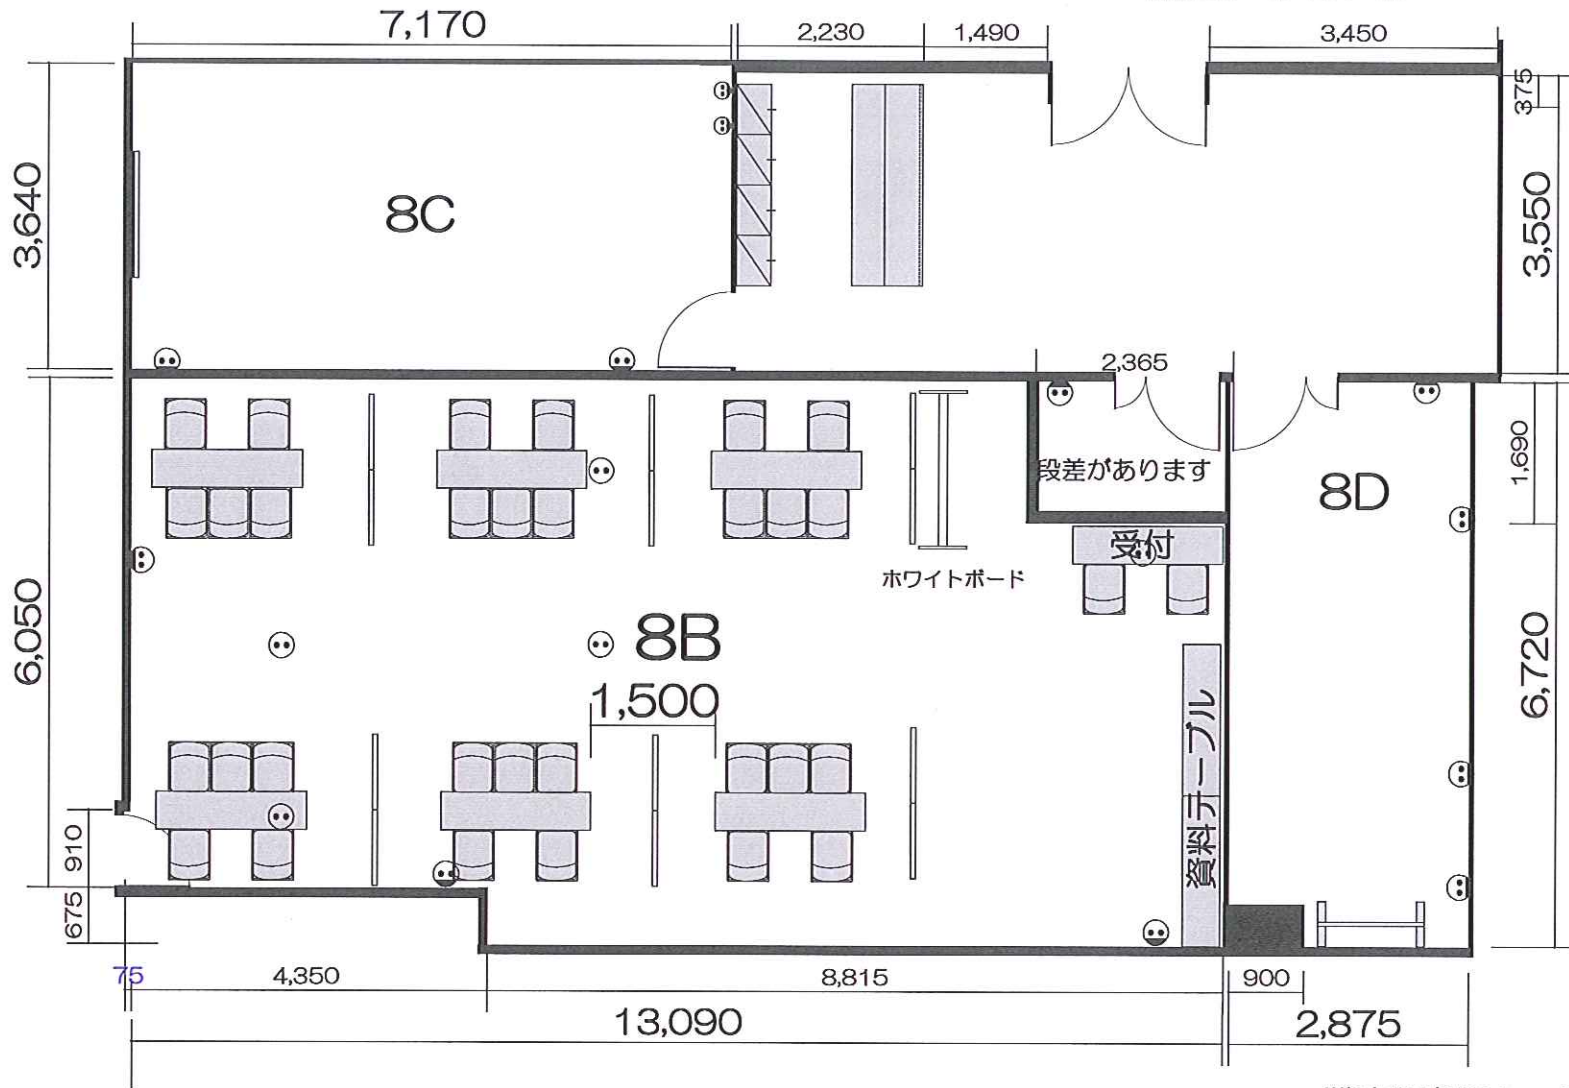

ホール8B レイアウトサンプル ブース形式/5名掛け×6島 30席

■面積 ホール8B (85.1㎡) ホール8C (26.1㎡) ホール8D (18.8㎡)

■天井高：全会場共通：2,550mm

壁付2口 コンセント ㊦

床付2口 コンセント ㊧

- 使用備品
 テーブル：9台
 イス：32脚
 ホワイトボード：1台
 パーテーション：12枚

難波御堂筋ホール

Tel 06-6631-8301 Fax 06-6631-8302