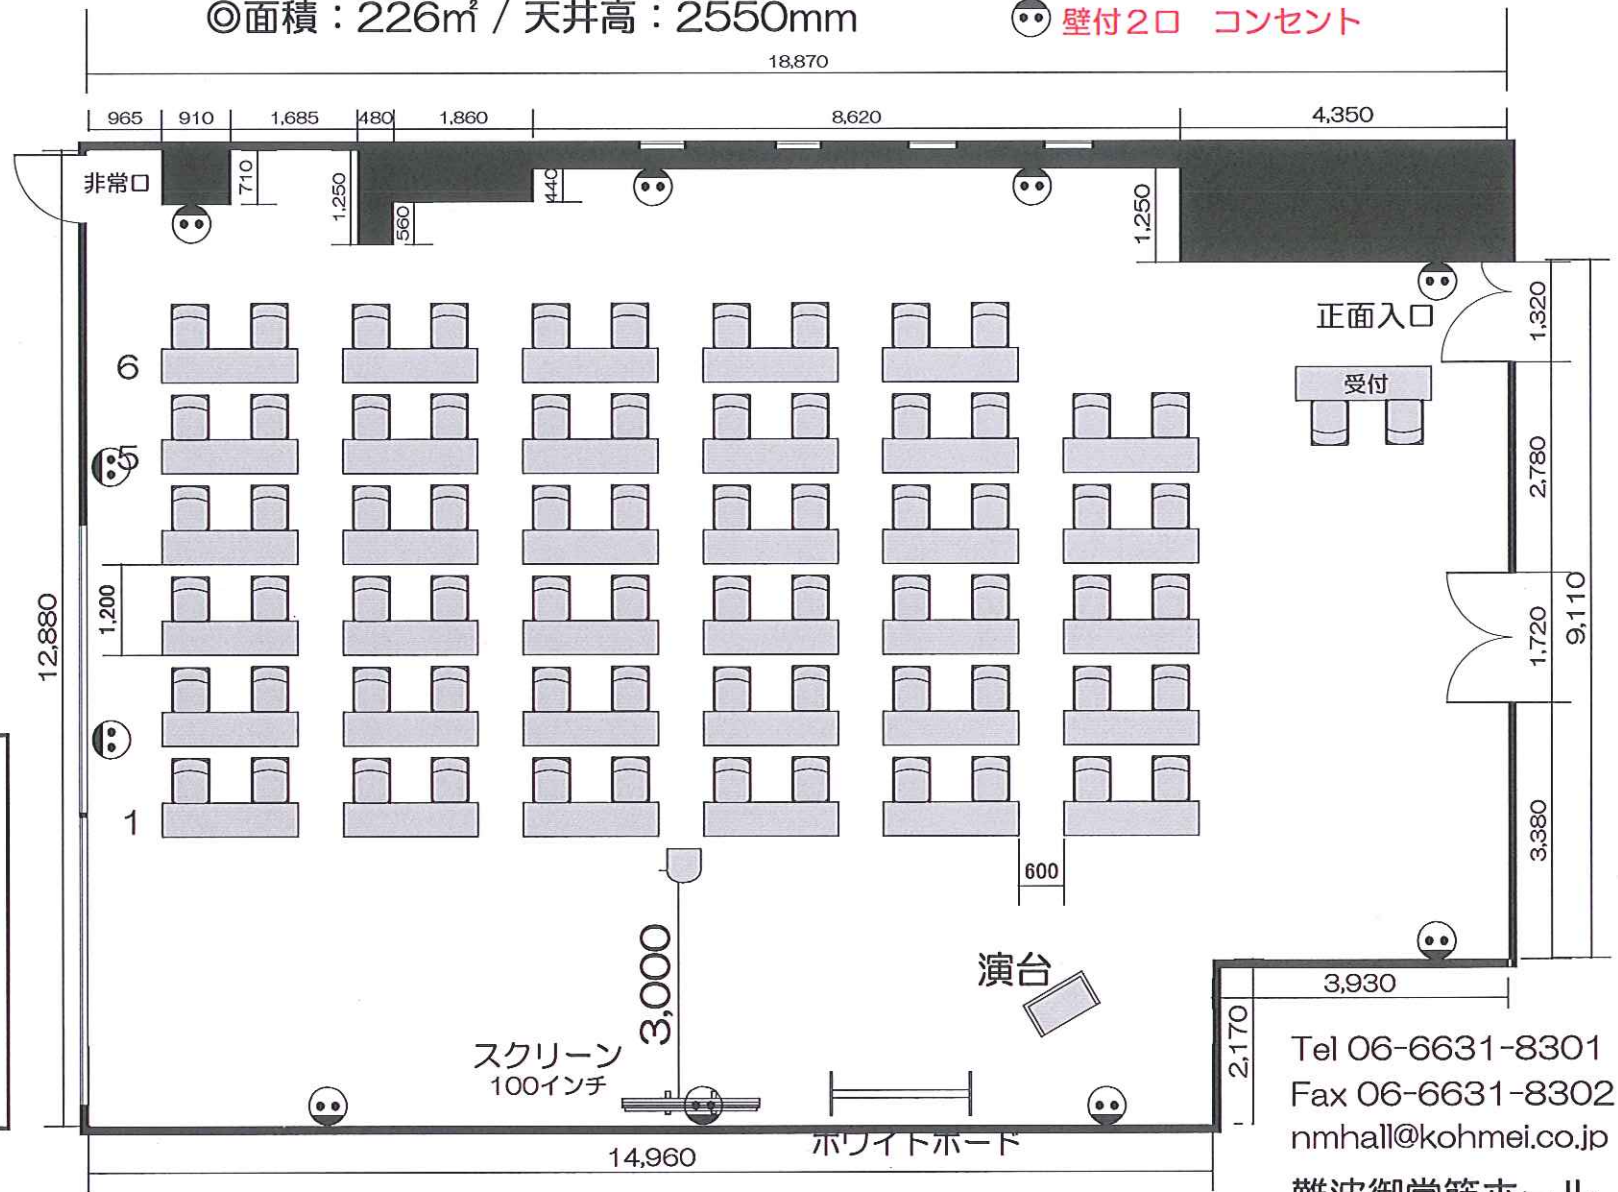

ホール 9A レイアウトサンプル スクール形式2名掛け 南向き 70席

◎面積：226㎡ / 天井高：2550mm

⊙ 壁付2口 コンセント

■使用備品

- テーブル：36台 (有料1台)
- イス：72脚
- ホワイトボード：1台
- 演台：1台
- スクリーン：1台
- プロジェクター：1台
※映像ケーブルは弊社でご用意
- 音響システム：1セット
(ワイヤレスマイク2本、CDデッキ、スピーカー)

Tel 06-6631-8301
 Fax 06-6631-8302
 nmhall@kohmei.co.jp
 難波御堂筋ホール