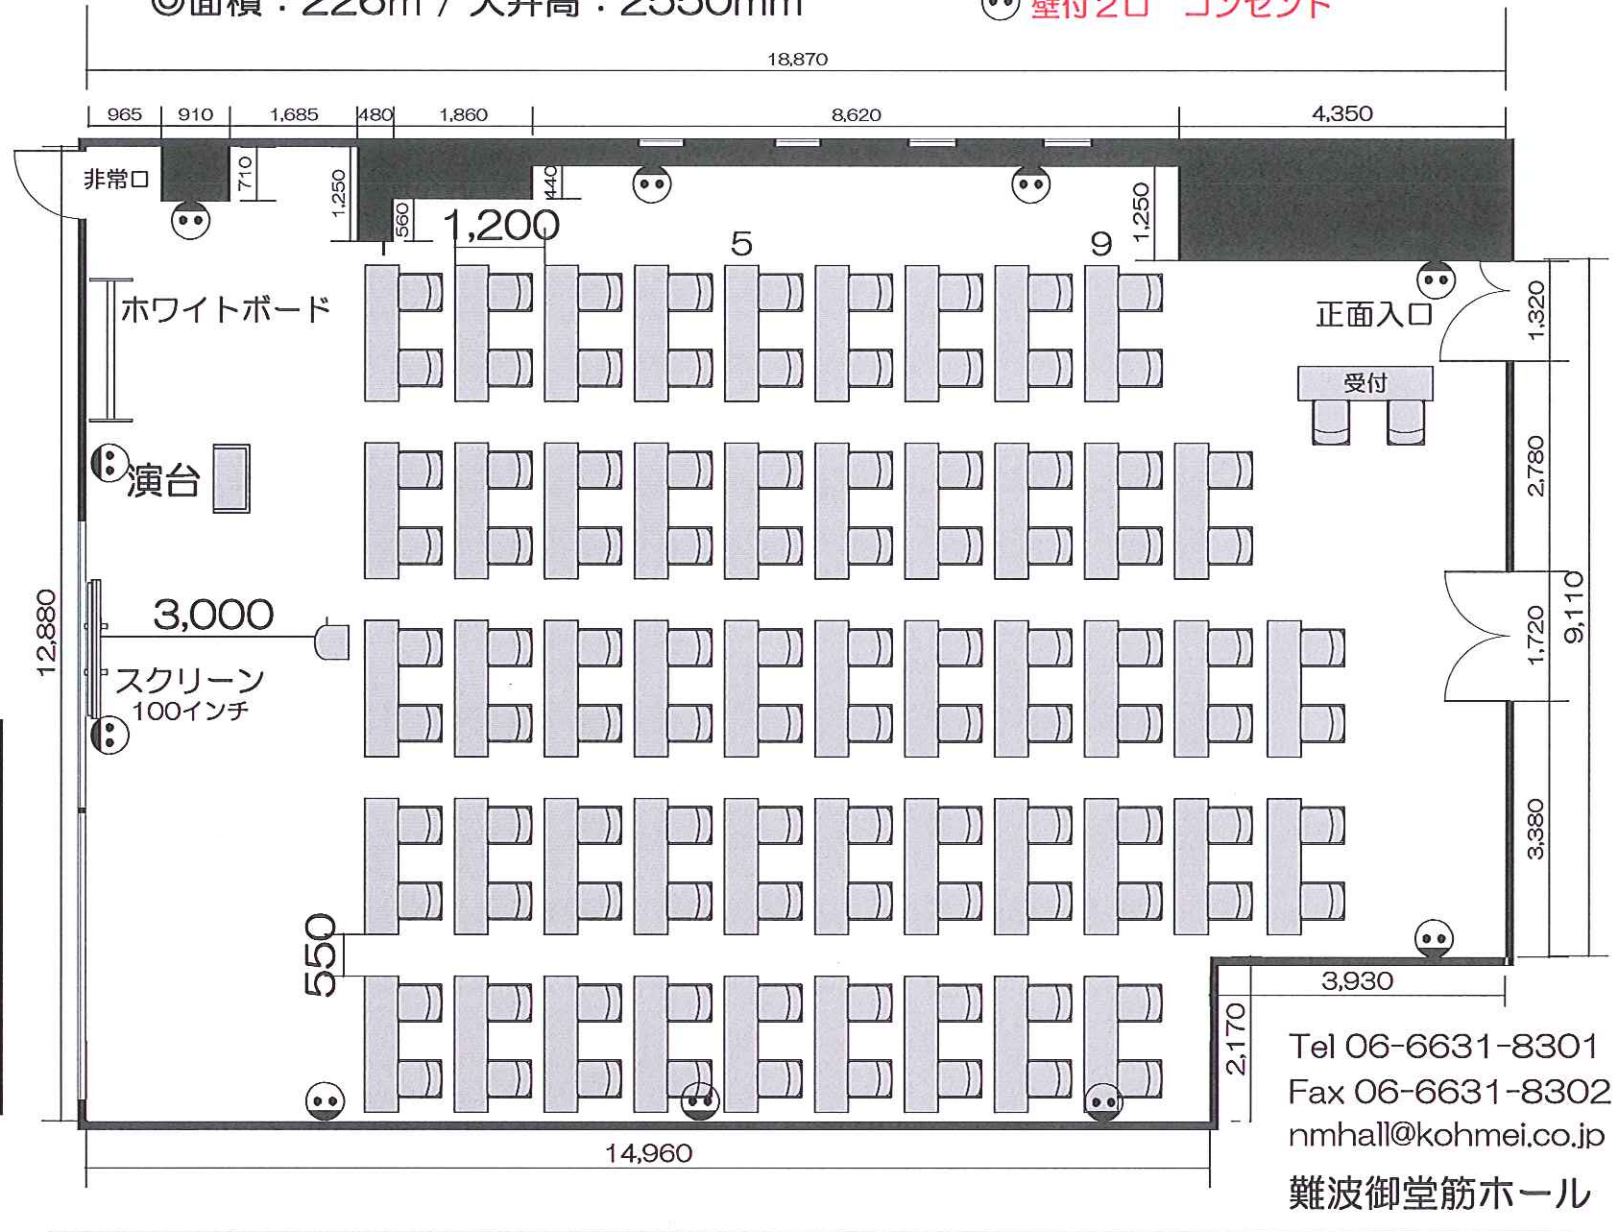

ホール 9A レイアウトサンプル スクール2名掛け 100席

◎面積：226㎡ / 天井高：2550mm

◎壁付2口 コンセント

■使用備品

- ・テーブル：51台（有料16台）
- ・イス：102脚（有料2脚）
- ・ホワイトボード：1台
- ・演台：1台
- ・スクリーン：1台
- ・プロジェクター：1台
- ※映像ケーブルは弊社でご用意
- ・音響システム：1セット
（ワイヤレスマイク2本、CDデッキ、スピーカー）