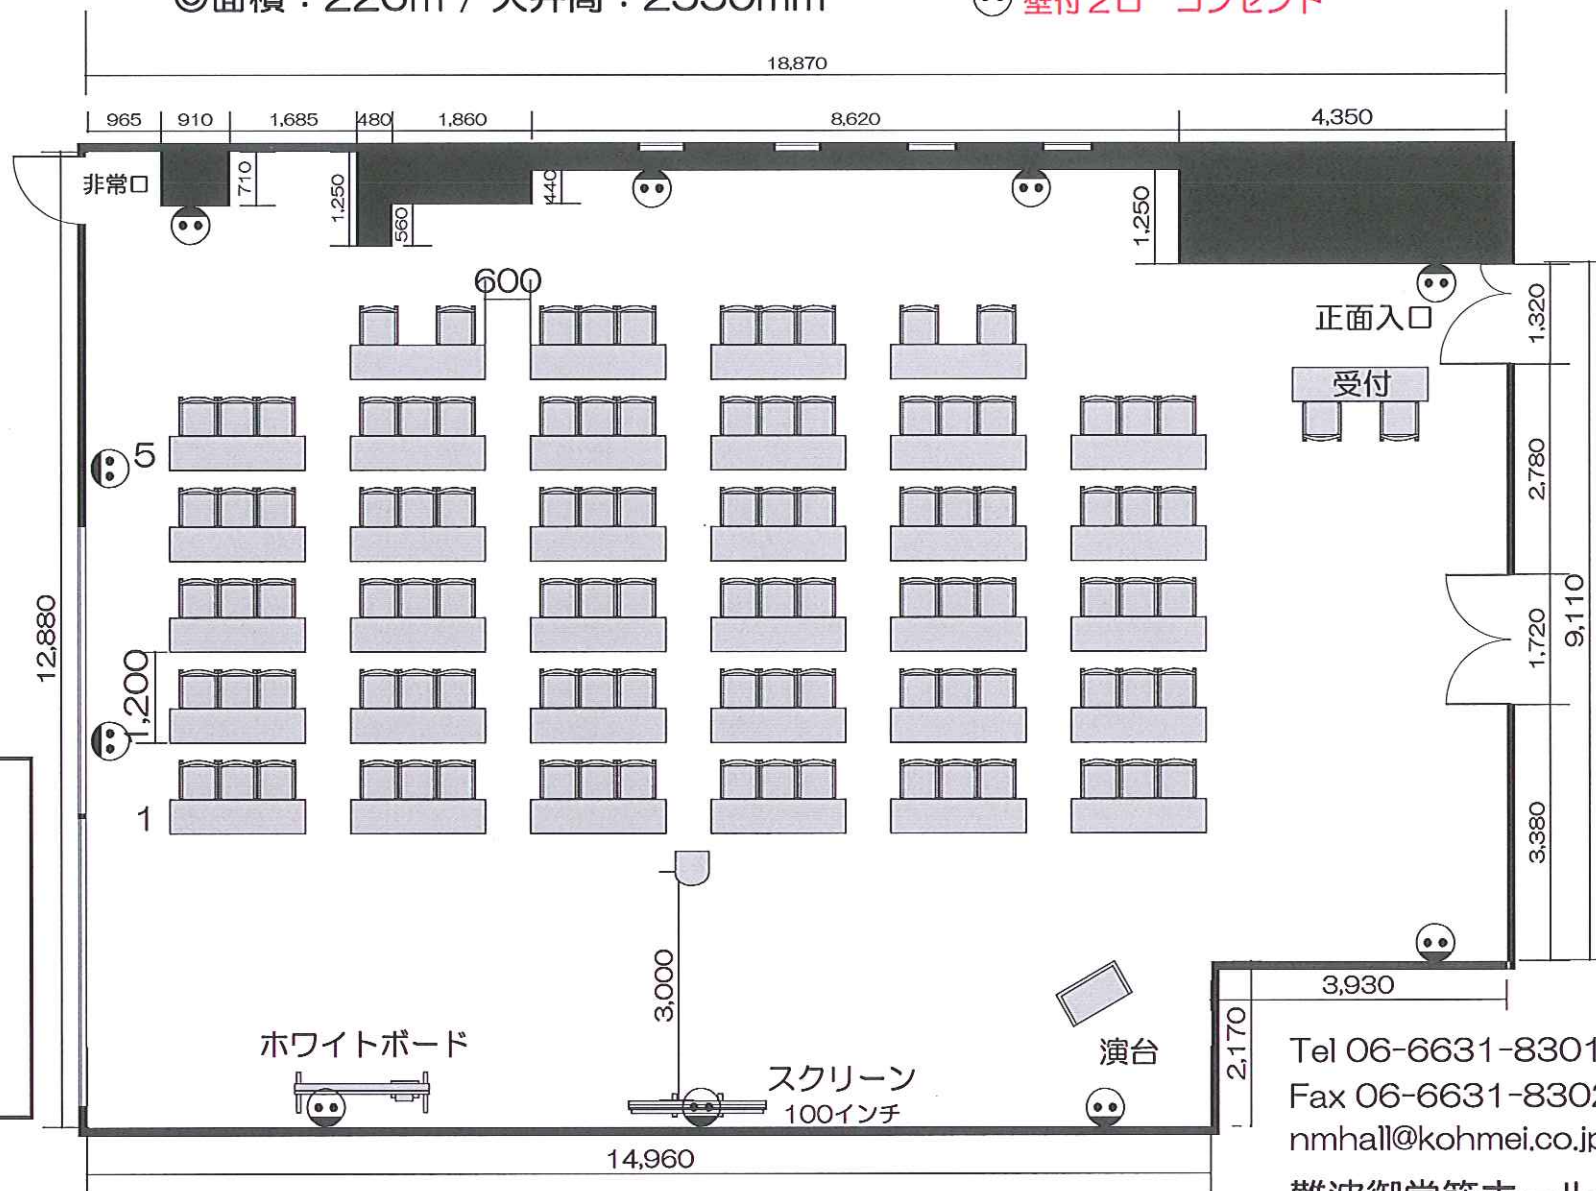

ホール 9A レイアウトサンプル スクール形式3名掛け 南向き 100席

◎面積：226㎡ / 天井高：2550mm

⊙ 壁付2口 コンセント

■使用備品

- ・テーブル：35台
- ・イス：102脚（有料2脚）
- ・スクリーン：1台
- ・プロジェクター台：1台
※映像ケーブルは弊社でご用意
- ・音響システム：1セット
（ワイヤレス2本、CDデッキ、スピーカー）
- ・演台：1台

Tel 06-6631-8301
Fax 06-6631-8302
nmhall@kohmei.co.jp

難波御堂筋ホール