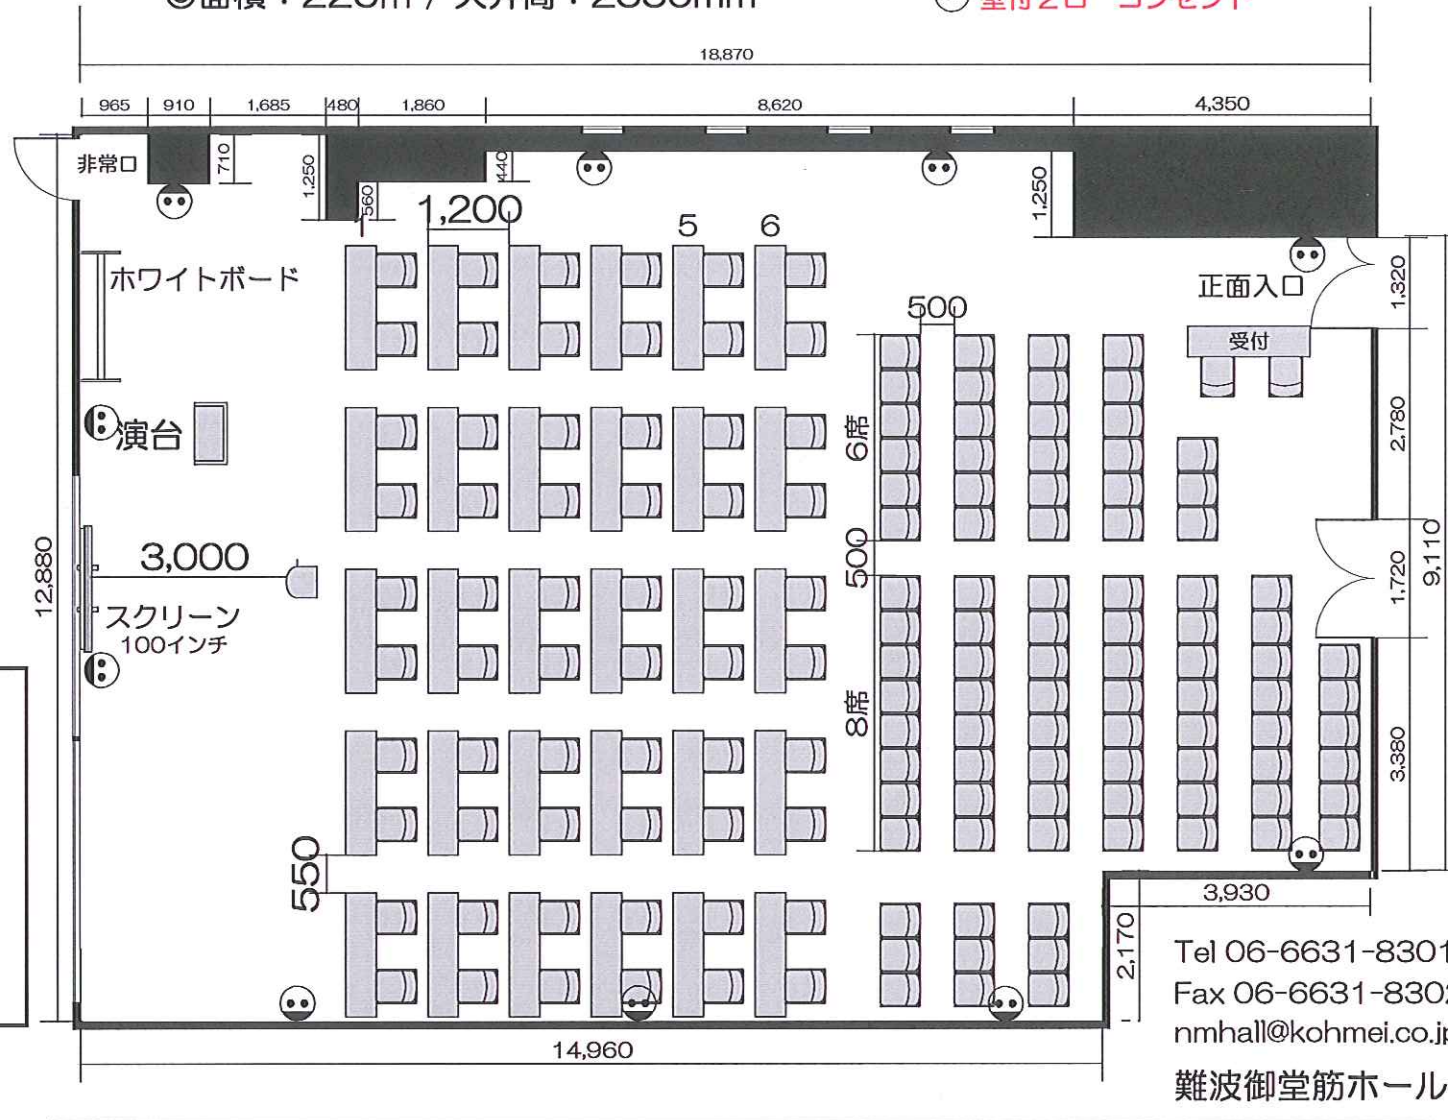

# ホール 9A レイアウトサンプル スクール形式/2名掛け60席+シアター90席 計150席

◎面積：226㎡ / 天井高：2550mm

◎壁付2口 コンセント

## ■使用備品

- ・テーブル：31台
- ・イス：152脚（有料52脚）
- ・ホワイトボード：1台
- ・演台：1台
- ・スクリーン：1台
- ・プロジェクター：1台
- ※映像ケーブルは弊社でご用意
- ・音響システム：1セット  
(ワイヤレスマイク2本、CDデッキ、スピーカー)

Tel 06-6631-8301  
 Fax 06-6631-8302  
 nmhall@kohmei.co.jp  
 難波御堂筋ホール