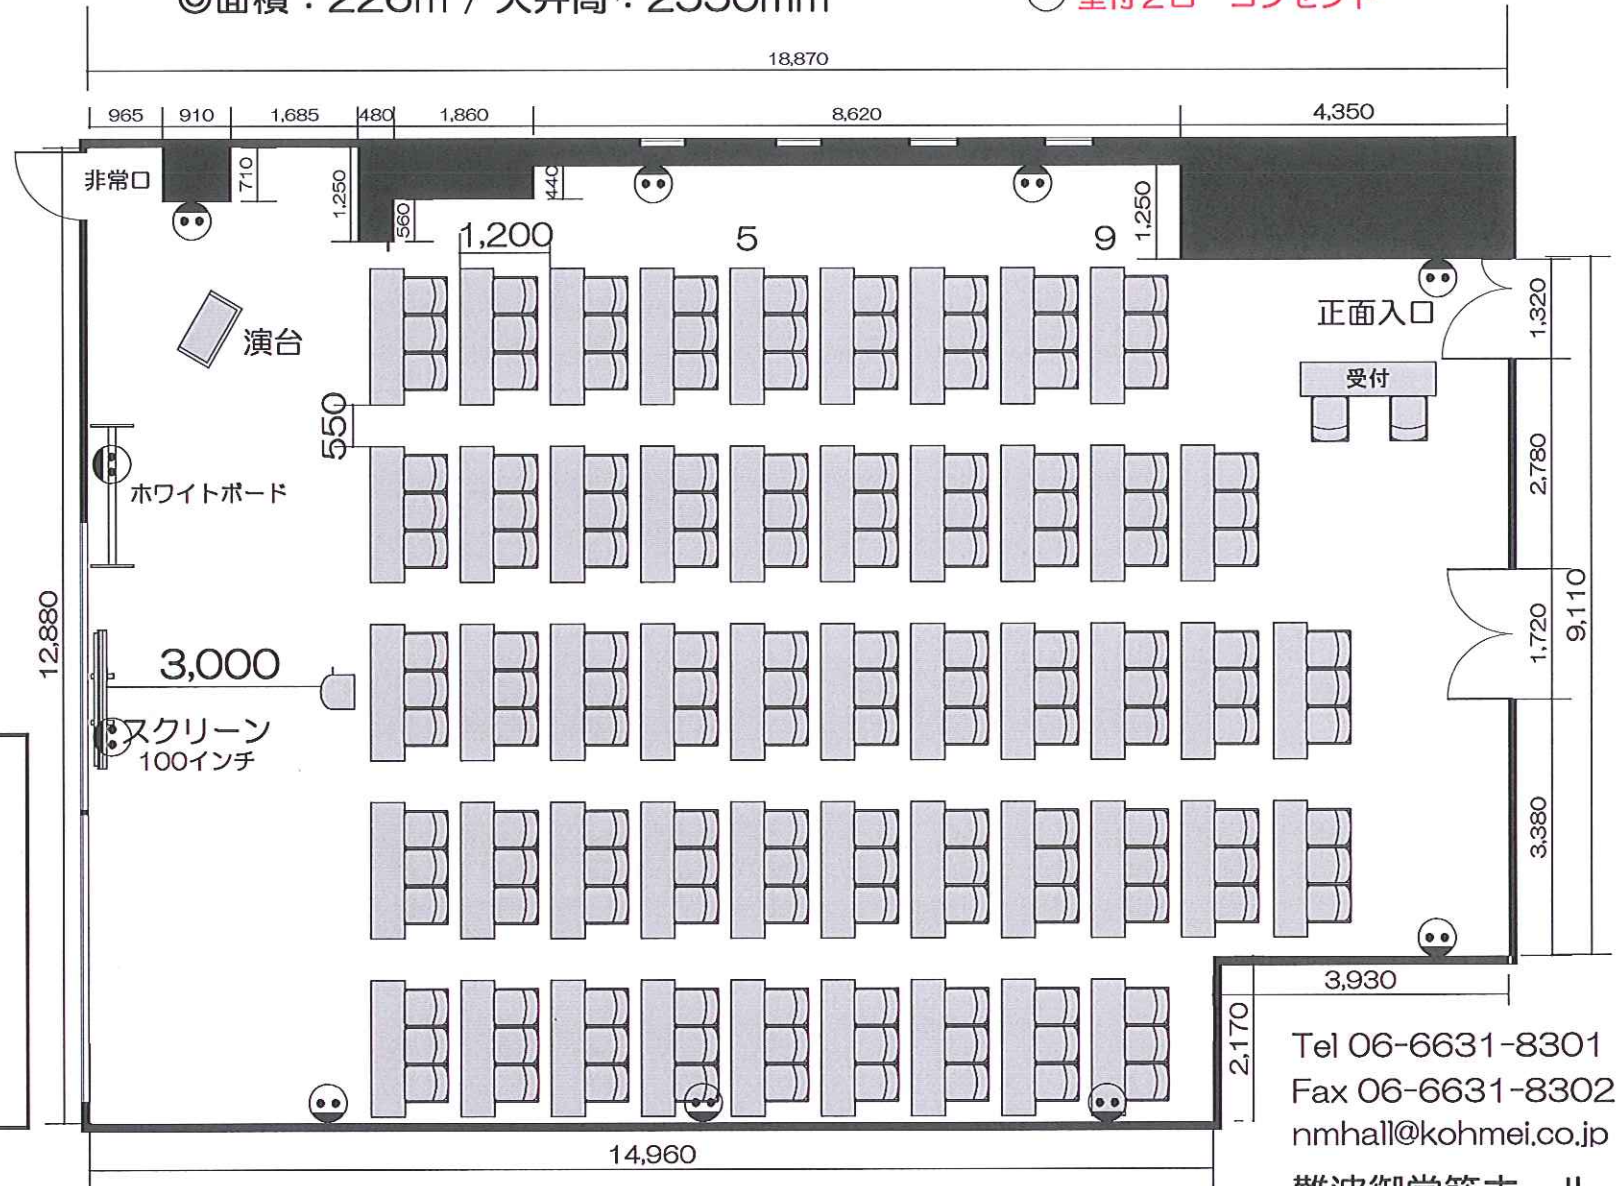

ホール9A レイアウトサンプル スクール形式/3名掛け 150席

◎面積：226㎡ / 天井高：2550mm

◎壁付2口 コンセント

■使用備品

- テーブル：51台 (有料16台)
- イス：152脚 (有料52脚)
- ホワイトボード：1台
- 演台：1台
- スクリーン：1台
- プロジェクター：1台
※映像ケーブルは弊社でご用意
- 音響システム：1セット
(ワイヤレス2本、CDデッキ、スピーカー)