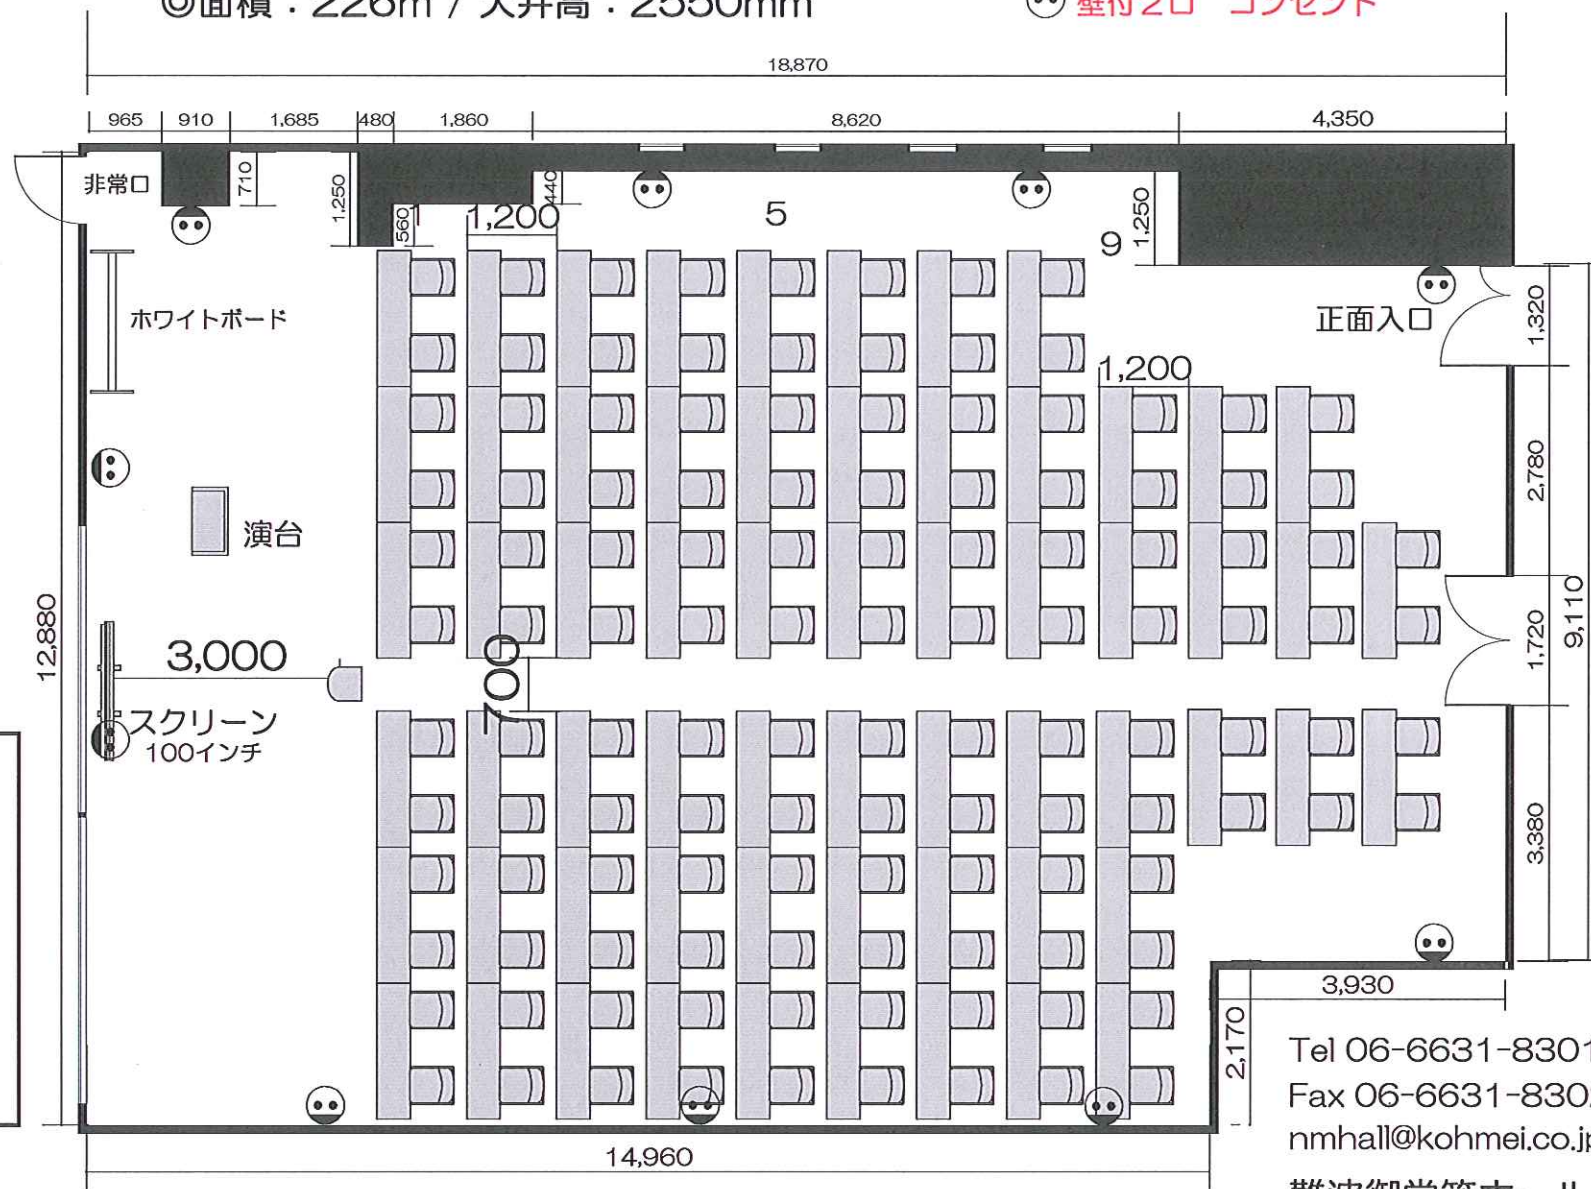

ホール 9A レイアウトサンプル スクール形式/2名掛け 122席

◎面積：226㎡ / 天井高：2550mm

◎壁付2口 コンセント

■使用備品

- ・テーブル：61台（有料26台）
- ・イス：122脚（有料22脚）
- ・ホワイトボード：1台
- ・演台：1台
- ・スクリーン：1台
- ・プロジェクター：1台
※映像ケーブルは弊社でご用意
- ・音響システム：1セット
(ワイヤレスマイク2本、CDデッキ、スピーカー)