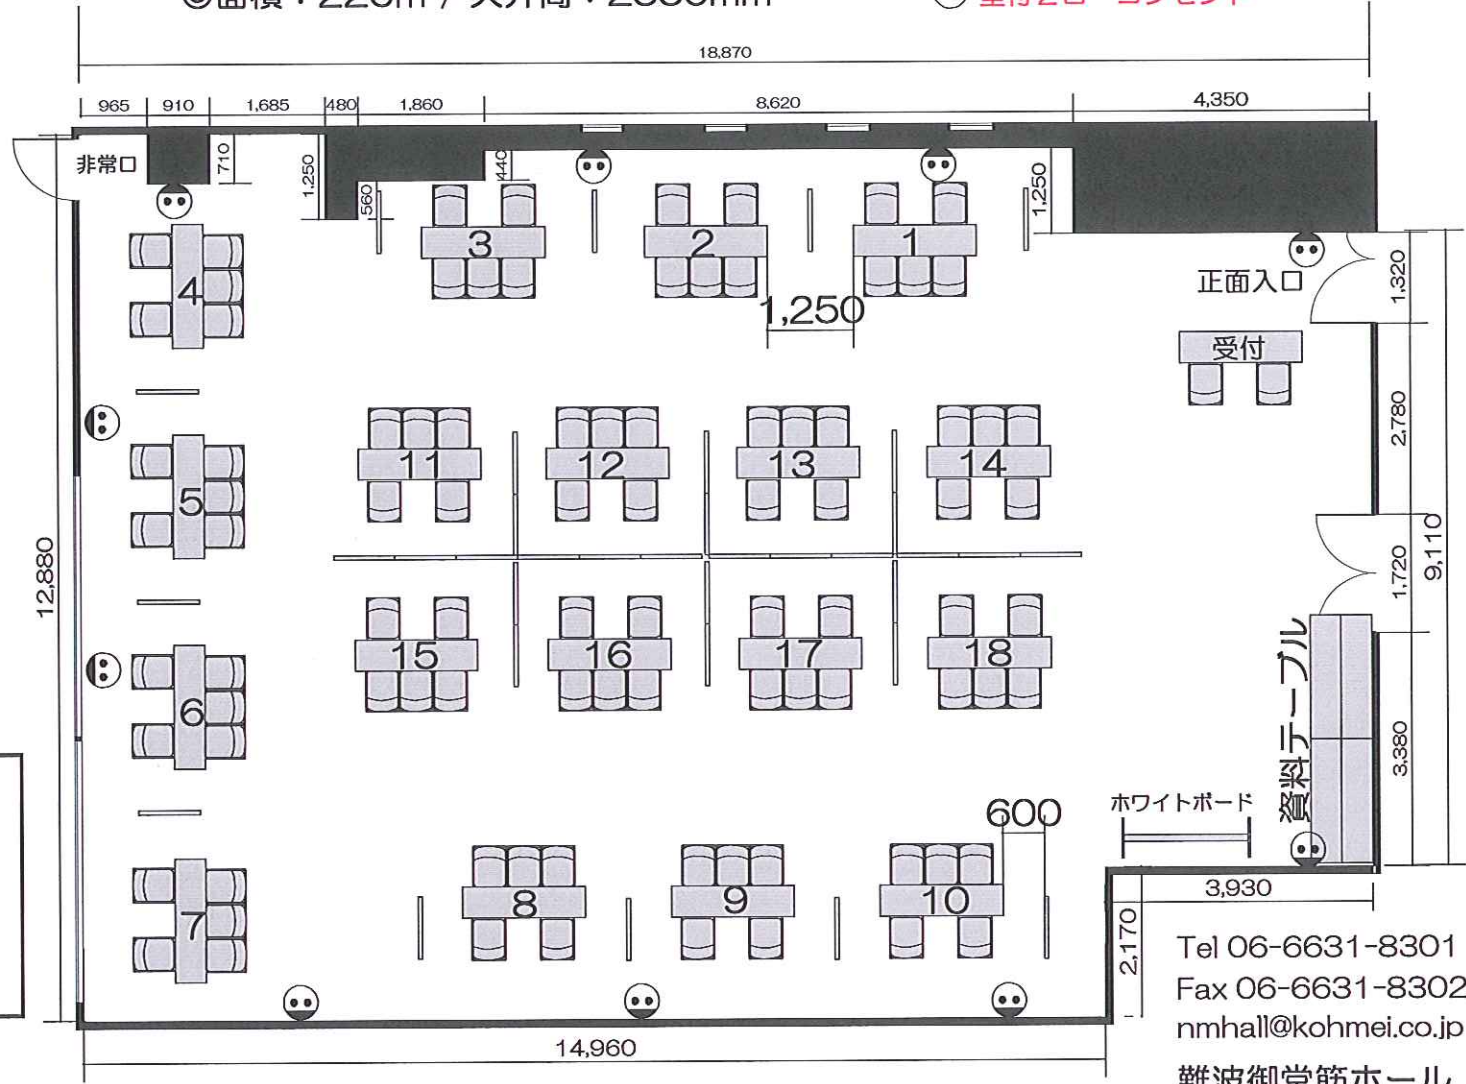

ホール9A レイアウトサンプル ブース形式 5名掛け×18島 計90席

◎面積：226㎡ / 天井高：2550mm

⊙ 壁付2口 コンセント

- 使用備品
- テーブル：25台
 - イス：92脚
 - ホワイトボード：1台
 - パーティション：35枚

Tel 06-6631-8301
 Fax 06-6631-8302
 nmhall@kohmei.co.jp
 難波御堂筋ホール