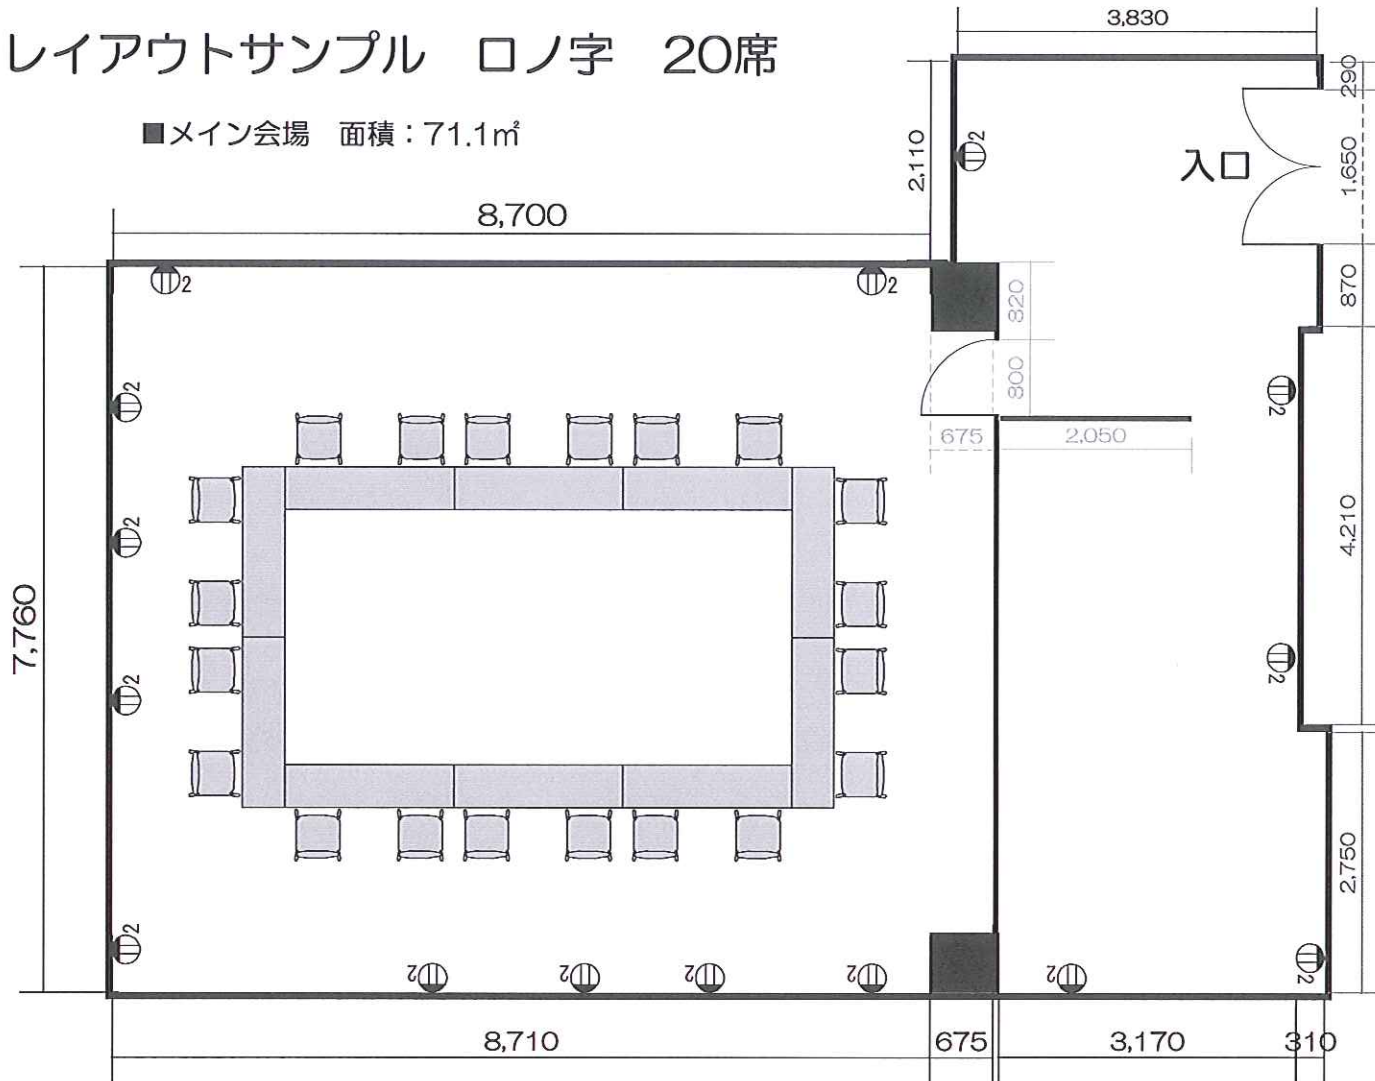

ホール9B レイアウトサンプル ロノ字 20席

■メイン会場 面積：71.1㎡

■使用備品

- テーブル：10台
- イス：20脚

Tel 06-6631-8301
Fax 06-6631-8302
nmhall@kohmei.co.jp
難波御堂筋ホール