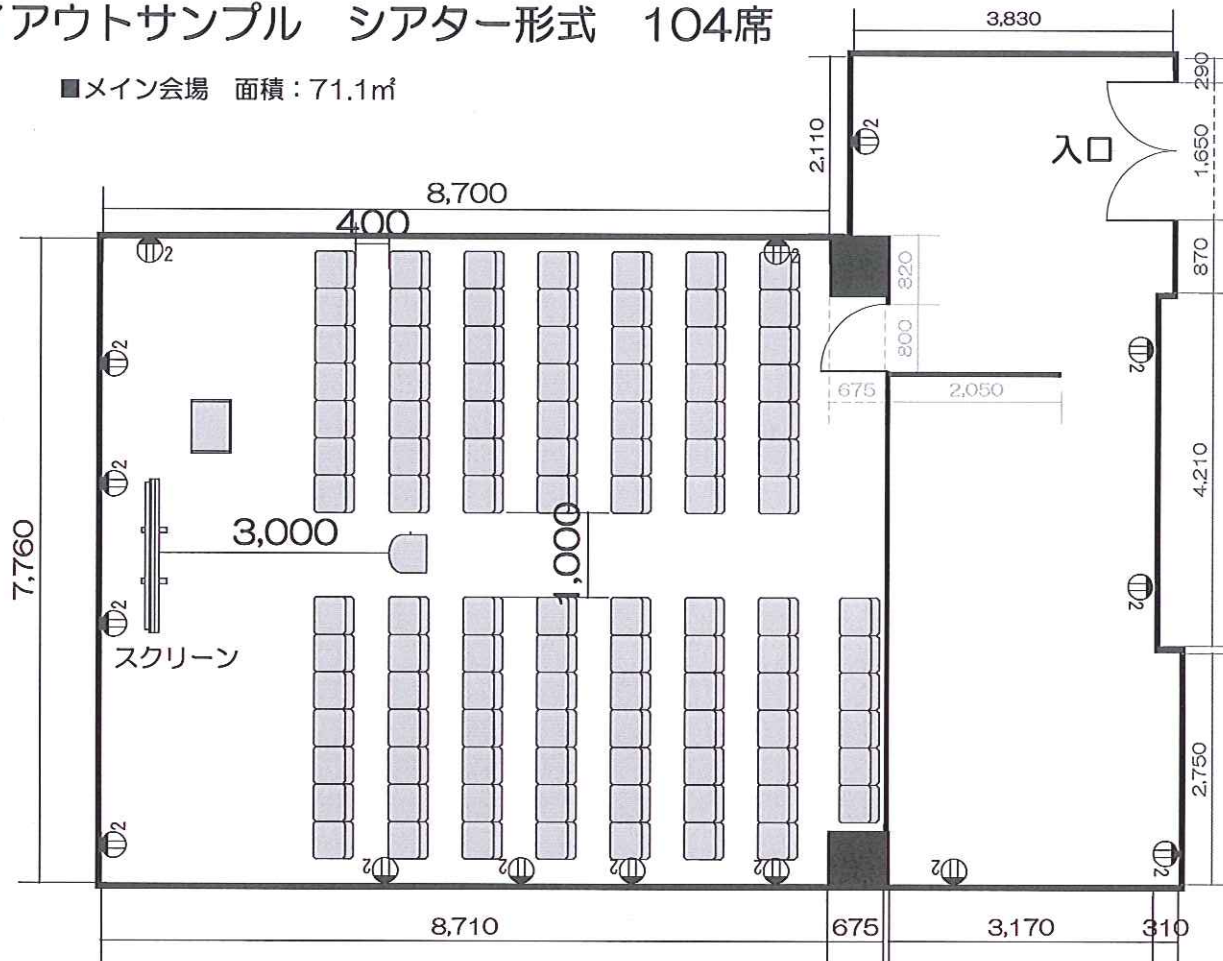

ホール9B レイアウトサンプル シアター形式 104席

■メイン会場 面積：71.1㎡

※本レイアウトの場合

全てパイプイスをご用意となります。

• パイプイス：104脚（有料74脚）

• ホール音響システム（マイク1本）

+ 演台セット：1式

• スクリーン：1台