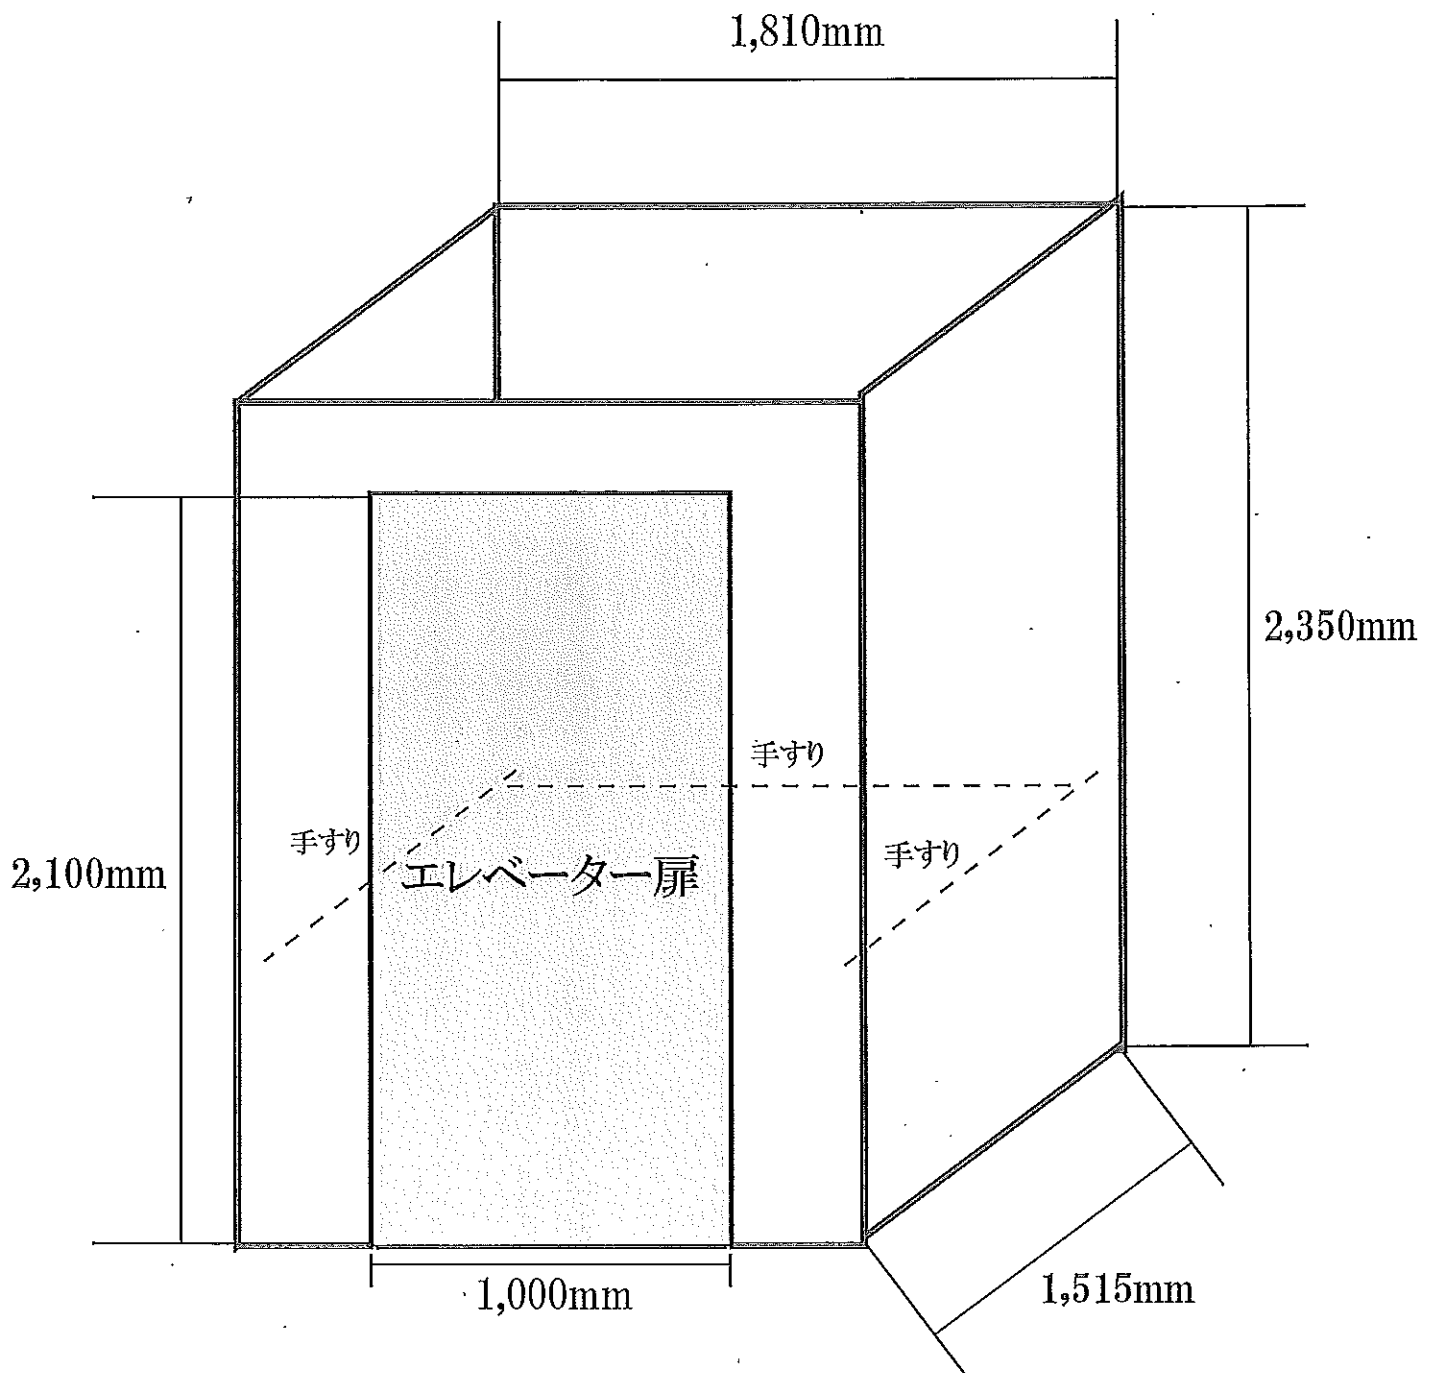

難波御堂筋ホール

搬入エレベーター図面

手摺の「内内」寸法
横幅:1,745mm 奥行き:1,480mm

最大定員:17名
最大積載過量:1150kg