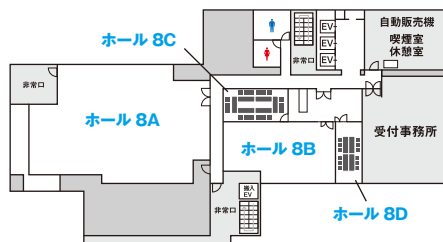

キャパシティ	238m ² (71.9坪)	226m ² (68.5坪)
	スクール3 180名	スクール3 180名
	スクール2 120名	スクール2 120名
	シアター 250名	シアター 250名

無料オプション	◎椅子/100脚	◎テーブル/35台
	◎ホワイトボード/1台	

フロア	ホール 8B	ホール 9B
-----	--------	--------

料金 (税込価格)	3時間から利用可		2時間から利用可					
	3時間	32,400円	3.5時間	37,800円	2時間	17,280円	2.5時間	21,600円
	4時間	43,200円	4.5時間	48,600円	3時間	25,920円	3.5時間	30,240円
	5時間	54,000円	5.5時間	59,400円	4時間	34,560円	4.5時間	38,880円
	6時間	64,800円	6.5時間	68,040円	5時間	43,200円	5.5時間	47,520円
	7時間	71,280円	7.5時間	74,250円	6時間	51,840円	6.5時間	54,865円
	8時間	77,220円	8.5時間	79,920円	7時間	57,890円	7.5時間	60,695円
	9時間	82,620円	9.5時間	85,050円	8時間	63,500円	8.5時間	66,095円
	10時間	87,480円	10.5時間	89,640円	9時間	68,690円	9.5時間	71,065円
	11時間	91,800円	11.5時間	93,960円	10時間	73,440円	10.5時間	75,600円
	12時間	96,120円	12.5時間	98,280円	11時間	77,760円	11.5時間	79,920円
	13時間	100,440円	13.5時間	102,600円	12時間	82,080円	12.5時間	84,240円
	14時間	104,760円	14.5時間	106,920円	13時間	86,400円	13.5時間	88,560円
	15時間	109,080円	15.5時間	111,240円	14時間	90,720円	14.5時間	92,880円
	深夜・早朝料金 (21:00~3:00)	1時間につき 2,160円						
設営撤収費	7,560円		5,400円					

キャパシティ	85m ² (26坪)	66.5m ² (20坪)
	スクール3 50名	スクール3 38名
	スクール2 40名	スクール2 26名
	シアター 100名	シアター 80名

無料オプション	◎椅子/50脚	◎椅子/30脚
	◎テーブル/17台	◎テーブル/10台
	◎ホワイトボード/1台	◎ホワイトボード/1台

フロア		ホール 8C 4,320円/1時間	ホール 8D 3,240円/1時間
料金 (税込価格)		2時間から利用可	2時間から利用可
	2時間	8,640円	6,480円
	3時間	12,960円	9,720円
	4時間	17,280円	12,960円
	5時間	21,600円	16,200円
	6時間	25,920円	19,440円
	7時間	30,240円	22,680円
	8時間	34,560円	25,920円
	9時間	38,880円	29,160円
	10時間	43,200円	32,400円
	11時間	47,520円	35,640円
	12時間	51,840円	38,880円
	13時間	56,160円	42,120円
	14時間	60,480円	45,360円
	15時間	64,800円	48,600円
	深夜・早朝料金 (21:00~3:00)	1時間につき 2,160円	
	設営撤収費	設営済	

キャパシティ	23m ² (7坪) □の字 18名 控室などご使用頂けます	18m ² (5.5坪) 島形 12名 控室などご使用頂けます
--------	---	--

無料オプション	◎椅子/18脚 ◎テーブル/6台 ◎ホワイトボード/1台	◎椅子/12脚 ◎テーブル/4台 ◎ホワイトボード/1台
---------	------------------------------------	------------------------------------