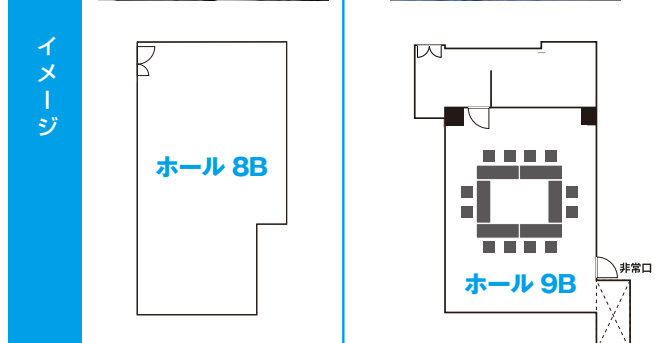

キャパシティ	238m ² (71.9坪)	226m ² (68.5坪)
	スクール3 180名	スクール3 180名
	スクール2 120名	スクール2 120名
	シアター 250名	シアター 250名

無料オプション	◎椅子/100脚	◎テーブル/35台
	◎ホワイトボード/1台	

フロア	ホール 8B	ホール 9B
-----	--------	--------

料金 (税込価格)	3時間から利用可		2時間から利用可					
	3時間	32,400円	3.5時間	37,800円	2時間	17,280円	2.5時間	21,600円
	4時間	43,200円	4.5時間	48,600円	3時間	25,920円	3.5時間	30,240円
	5時間	54,000円	5.5時間	59,400円	4時間	34,560円	4.5時間	38,880円
	6時間	64,800円	6.5時間	68,040円	5時間	43,200円	5.5時間	47,520円
	7時間	71,280円	7.5時間	74,250円	6時間	51,840円	6.5時間	54,865円
	8時間	77,220円	8.5時間	79,920円	7時間	57,890円	7.5時間	60,695円
	9時間	82,620円	9.5時間	85,050円	8時間	63,500円	8.5時間	66,095円
	10時間	87,480円	10.5時間	89,640円	9時間	68,690円	9.5時間	71,065円
	11時間	91,800円	11.5時間	93,960円	10時間	73,440円	10.5時間	75,600円
	12時間	96,120円	12.5時間	98,280円	11時間	77,760円	11.5時間	79,920円
	13時間	100,440円	13.5時間	102,600円	12時間	82,080円	12.5時間	84,240円
	14時間	104,760円	14.5時間	106,920円	13時間	86,400円	13.5時間	88,560円
	15時間	109,080円	15.5時間	111,240円	14時間	90,720円	14.5時間	92,880円
	深夜・早朝料金 (21:00~3:00)	1時間につき 2,160円						
設営撤収費	7,560円		5,400円					

キャパシティ	85m ² (26坪)	66.5m ² (20坪)
	スクール3 50名	スクール3 38名
	スクール2 40名	スクール2 26名
	シアター 100名	シアター 80名

無料オプション	◎椅子/50脚	◎椅子/30脚
	◎テーブル/17台	◎テーブル/10台
	◎ホワイトボード/1台	◎ホワイトボード/1台

フロア		ホール 8C 4,320円/1時間	ホール 8D 3,240円/1時間
料金 (税込価格)		2時間から利用可	2時間から利用可
	2時間	8,640円	6,480円
	3時間	12,960円	9,720円
	4時間	17,280円	12,960円
	5時間	21,600円	16,200円
	6時間	25,920円	19,440円
	7時間	30,240円	22,680円
	8時間	34,560円	25,920円
	9時間	38,880円	29,160円
	10時間	43,200円	32,400円
	11時間	47,520円	35,640円
	12時間	51,840円	38,880円
	13時間	56,160円	42,120円
	14時間	60,480円	45,360円
	15時間	64,800円	48,600円
	深夜・早朝料金 (21:00~3:00)	1時間につき 2,160円	
	設営撤収費	設営済	