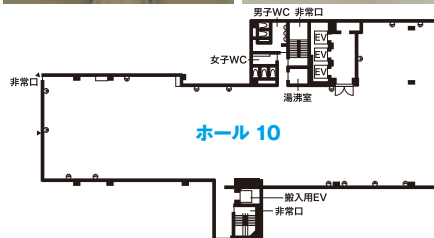

714m²(216坪)

キャパシティ

スクール3	スクール2	シアター
500名	250名	800名

無料オプション

- ◎椅子／200脚
- ◎テーブル／70台
- ◎ホワイトボード／1台

イメージ

スクール形式 3 3名掛け方向に向かって机を並べた形式、最も一般的なレイアウト。机一つに対して椅子が三つ。

スクール形式 2 2名掛け机一つに対して椅子が二つ。

シアター形式 映画の試写会などでよく用いられ、机を使わずに椅子のみを並べて利用するレイアウト。

口の字型形式 「口」の形の机と椅子を四角く並べ、参加者の視線が真ん中に来るレイアウト。

フロア

ホール 10

4時から利用可

料金（税込価格）

4時間	216,000円	4.5時間	243,000円
5時間	270,000円	5.5時間	297,000円
6時間	324,000円	6.5時間	340,200円
7時間	356,400円	7.5時間	371,250円
8時間	386,100円	8.5時間	399,600円
9時間	413,100円	9.5時間	425,250円
10時間	437,400円	10.5時間	448,200円
11時間	459,000円	11.5時間	469,800円
12時間	480,600円	12.5時間	491,400円
13時間	502,200円	13.5時間	513,000円
14時間	523,800円	14.5時間	534,600円
15時間	545,400円	15.5時間	556,200円
深夜・早朝料金 (21:00~9:00)	1時間につき 10,800円		
設営撤収費	43,200円		

695m²(210坪)

キャパシティ

スクール3	スクール2	シアター
500名	250名	800名

無料オプション

- ◎椅子／200脚
- ◎テーブル／70台
- ◎ホワイトボード／1台

イメージ

※キャパシティ:参考数値です。レイアウトによって変動しますのでご相談下さい。(大ホールでの口の字型等も可能です。)

※上記料金は消費税込みとなっております。※ご利用時間については、ご相談下さい。

※設営撤収費:テーブルやイスなどの備品や機材の設営及び撤収の費用です、お客様自身で全て行われる場合はいたしません。お客様が持ち込まれる備品、機材に関してはお客様自身でセッティング願います。

フロア	ホール 8A	ホール 9A
-----	--------	--------

料金 (税込価格)	4時間から利用可			
	4時間	86,400円	4.5時間	97,200円
	5時間	108,000円	5.5時間	118,800円
	6時間	129,600円	6.5時間	136,080円
	7時間	142,560円	7.5時間	148,500円
	8時間	154,440円	8.5時間	159,840円
	9時間	165,240円	9.5時間	170,640円
	10時間	176,040円	10.5時間	181,440円
	11時間	186,840円	11.5時間	192,240円
	12時間	197,640円	12.5時間	203,040円
	13時間	208,440円	13.5時間	213,840円
	14時間	219,240円	14.5時間	224,640円
	15時間	230,040円	15.5時間	235,440円
深夜・早朝料金 (21:00~3:00)	1時間につき 5,400円			
設営撤収費	21,600円			