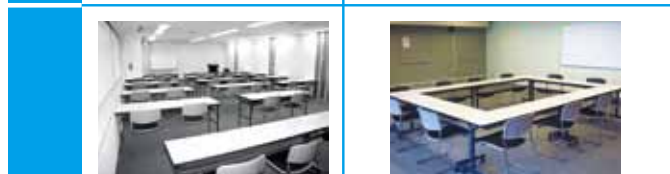

フロア	ホール 8B	ホール 9B

料金 (税込価格)	3時間から利用可		2時間から利用可					
	3時間	32,400円	3.5時間	37,800円	2時間	17,280円	2.5時間	21,600円
	4時間	43,200円	4.5時間	48,600円	3時間	25,920円	3.5時間	30,240円
	5時間	54,000円	5.5時間	59,400円	4時間	34,560円	4.5時間	38,880円
	6時間	64,800円	6.5時間	68,040円	5時間	43,200円	5.5時間	47,520円
	7時間	71,280円	7.5時間	74,250円	6時間	51,840円	6.5時間	54,865円
	8時間	77,220円	8.5時間	79,920円	7時間	57,890円	7.5時間	60,695円
	9時間	82,620円	9.5時間	85,050円	8時間	63,500円	8.5時間	66,095円
	10時間	87,480円	10.5時間	89,640円	9時間	68,690円	9.5時間	71,065円
	11時間	91,800円	11.5時間	93,960円	10時間	73,440円	10.5時間	75,600円
	12時間	96,120円	12.5時間	98,280円	11時間	77,760円	11.5時間	79,920円
	13時間	100,440円	13.5時間	102,600円	12時間	82,080円	12.5時間	84,240円
	14時間	104,760円	14.5時間	106,920円	13時間	86,400円	13.5時間	88,560円
	15時間	109,080円	15.5時間	111,240円	14時間	90,720円	14.5時間	92,880円
	深夜・早朝料金 (21:00~3:00)	1時間につき 2,160円						
設営撤収費	7,560円		5,400円					

キャパシティ	85m²(26坪)	66.5m²(20坪)
	スクール3 50名	スクール3 38名
	スクール2 40名	スクール2 26名
	シアター 100名	シアター 80名

無料オプション	◎椅子/50脚	◎椅子/30脚
	◎テーブル/17台	◎テーブル/10台
	◎ホワイトボード/1台	◎ホワイトボード/1台