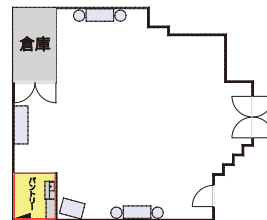

キャパシティ	23m ² (7坪) □の字 18名 控室などご使用頂けます	18m ² (5.5坪) 島形 12名 控室などご使用頂けます
--------	---	--

無料オプション	◎椅子/18脚 ◎テーブル/6台 ◎ホワイトボード/1台	◎椅子/12脚 ◎テーブル/4台 ◎ホワイトボード/1台
---------	------------------------------------	------------------------------------

キャパシティ	66m ² (20.1坪)
--------	--------------------------

無料オプション	◎椅子/19脚 ◎テーブル/9台 ◎ホワイトボード/1台
---------	------------------------------------

■ 設 営		<1日間> 基本料金	<2~3日間> 1.5倍	<4~5日間> 1.8倍	<6~7日間> 2倍
パイプいす		324円	486円	583円	648円
スタッキングチェア		432円	648円	778円	864円
テーブル (W2400mm×D1800mm×奥行450mm)		1,080円	1,620円	1,944円	2,160円
丸 テ ー ブル	900Φ (高さ680mm×直径900mm)	3,240円	4,860円	5,832円	6,480円
	1800Φ	5,400円	8,100円	9,720円	10,800円
テーブルクロス		1,080円	1,620円	1,944円	2,160円
ステージ (W2400mm×D1200mm×H290mm)		5,400円	8,100円	9,720円	10,800円
ホワイトボード (幅1800mm×高さ900mm)		3,240円	4,860円	5,832円	6,480円
パーティション (幅900mm×高さ2100mm)		2,160円	3,240円	3,888円	4,320円
演 台	マイク無し	5,400円	8,100円	9,720円	10,800円
	マイク付き	8,640円	12,960円	15,552円	17,280円
吊 り 看 板	ホール7/ホール10用 (幅900mm×縦3600mm)	32,400円	48,600円	58,320円	64,800円
	ホール8/ホール9用 (幅600mm×縦3000mm)	21,600円	32,400円	38,880円	43,200円