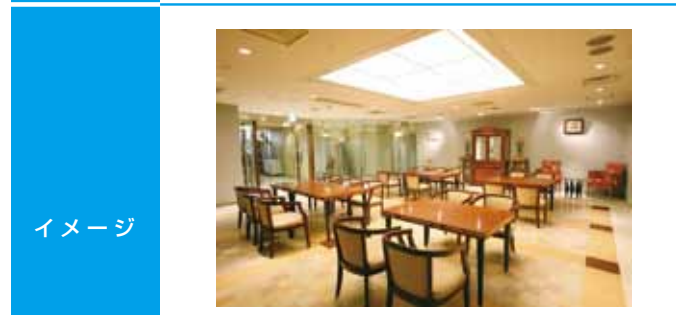

キャパシティ	85m ² (26坪)	66.5m ² (20坪)
	スクール3 50名	スクール3 38名
	スクール2 40名	スクール2 26名
	シアター 100名	シアター 80名

無料オプション	◎椅子/50脚	◎椅子/30脚
	◎テーブル/17台	◎テーブル/10台
	◎ホワイトボード/1台	◎ホワイトボード/1台

フロア		ホール 8C 4,320円/1時間	ホール 8D 3,240円/1時間
料金 (税込価格)		2時間から利用可	2時間から利用可
	2時間	8,640円	6,480円
	3時間	12,960円	9,720円
	4時間	17,280円	12,960円
	5時間	21,600円	16,200円
	6時間	25,920円	19,440円
	7時間	30,240円	22,680円
	8時間	34,560円	25,920円
	9時間	38,880円	29,160円
	10時間	43,200円	32,400円
	11時間	47,520円	35,640円
	12時間	51,840円	38,880円
	13時間	56,160円	42,120円
	14時間	60,480円	45,360円
	15時間	64,800円	48,600円
	深夜・早朝料金 (21:00~3:00)	1時間につき 2,160円	
	設営撤収費	設営済	

キャパシティ	66m ² (20.1坪)
--------	--------------------------

無料オプション	◎椅子/19脚 ◎テーブル/9台 ◎ホワイトボード/1台
---------	------------------------------------

■ 設 営		<1日間> 基本料金	<2~3日間> 1.5倍	<4~5日間> 1.8倍	<6~7日間> 2倍
パイプいす		324円	486円	583円	648円
スタッキングチェア		432円	648円	778円	864円
テーブル (W2400mm×D1800mm×奥行450mm)		1,080円	1,620円	1,944円	2,160円
丸 テ ー ブル	900Φ (高さ680mm×直径900mm)	3,240円	4,860円	5,832円	6,480円
	1800Φ	5,400円	8,100円	9,720円	10,800円
テーブルクロス		1,080円	1,620円	1,944円	2,160円
ステージ (W2400mm×D1200mm×H290mm)		5,400円	8,100円	9,720円	10,800円
ホワイトボード (幅1800mm×高さ900mm)		3,240円	4,860円	5,832円	6,480円
パーティション (幅900mm×高さ2100mm)		2,160円	3,240円	3,888円	4,320円
演 台	マイク無し	5,400円	8,100円	9,720円	10,800円
	マイク付き	8,640円	12,960円	15,552円	17,280円
吊 り 看 板	ホール7/ホール10用 (幅900mm×縦3600mm)	32,400円	48,600円	58,320円	64,800円
	ホール8/ホール9用 (幅600mm×縦3000mm)	21,600円	32,400円	38,880円	43,200円