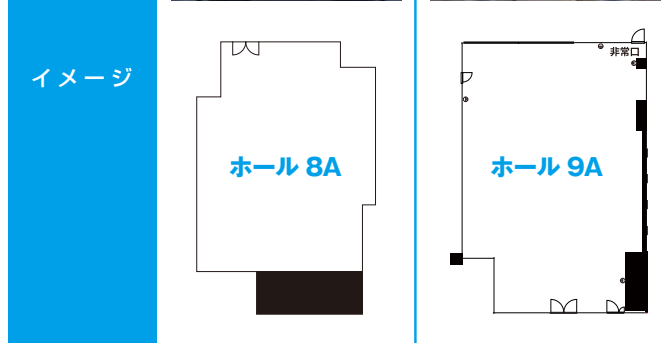

フロア	ホール 8A	ホール 9A

料金 (税込価格)	4時間から利用可			
	4時間	86,400円	4.5時間	97,200円
	5時間	108,000円	5.5時間	118,800円
	6時間	129,600円	6.5時間	136,080円
	7時間	142,560円	7.5時間	148,500円
	8時間	154,440円	8.5時間	159,840円
	9時間	165,240円	9.5時間	170,640円
	10時間	176,040円	10.5時間	181,440円
	11時間	186,840円	11.5時間	192,240円
	12時間	197,640円	12.5時間	203,040円
	13時間	208,440円	13.5時間	213,840円
	14時間	219,240円	14.5時間	224,640円
	15時間	230,040円	15.5時間	235,440円
深夜・早朝料金 (21:00~3:00)	1時間につき 5,400円			
設営撤収費	21,600円			

キャパシティ	238m²(71.9坪)	226m²(68.5坪)
	スクール3 180名	スクール3 180名
	スクール2 120名	スクール2 120名
	シアター 250名	シアター 250名

無料オプション	◎椅子/100脚	◎テーブル/35台
	◎ホワイトボード/1台