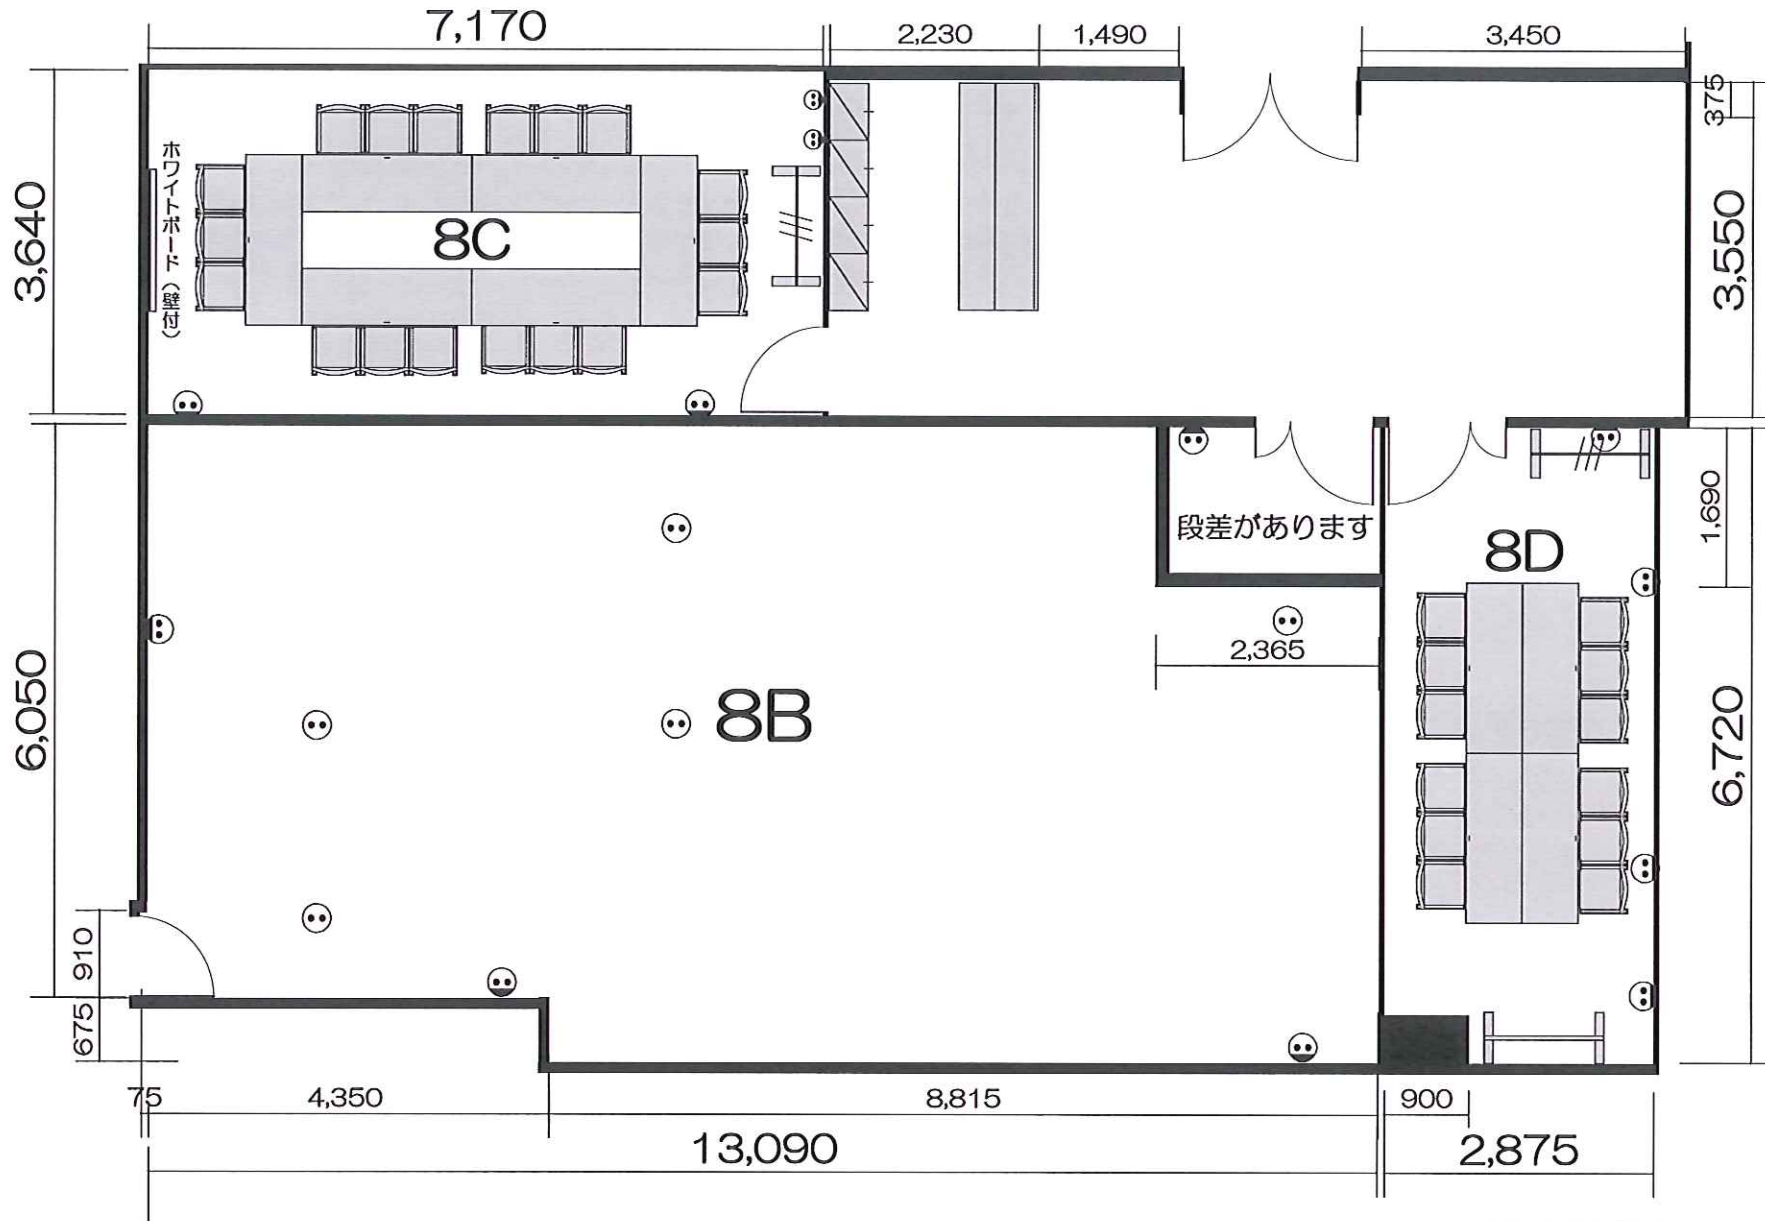

# ホール8B、ホール8C、ホール8D 見取り図

■面積 ホール8B (85.1㎡) ホール8C (26.1㎡) ホール8D (18.8㎡)

■天井高：全会場共通：2,550mm

壁付2口 コンセント ☺

床付2口 コンセント ☹

難波御堂筋ホール

Tel 06-6631-8301 Fax 06-6631-8302

mail : nmhall@kohmei.co.jp