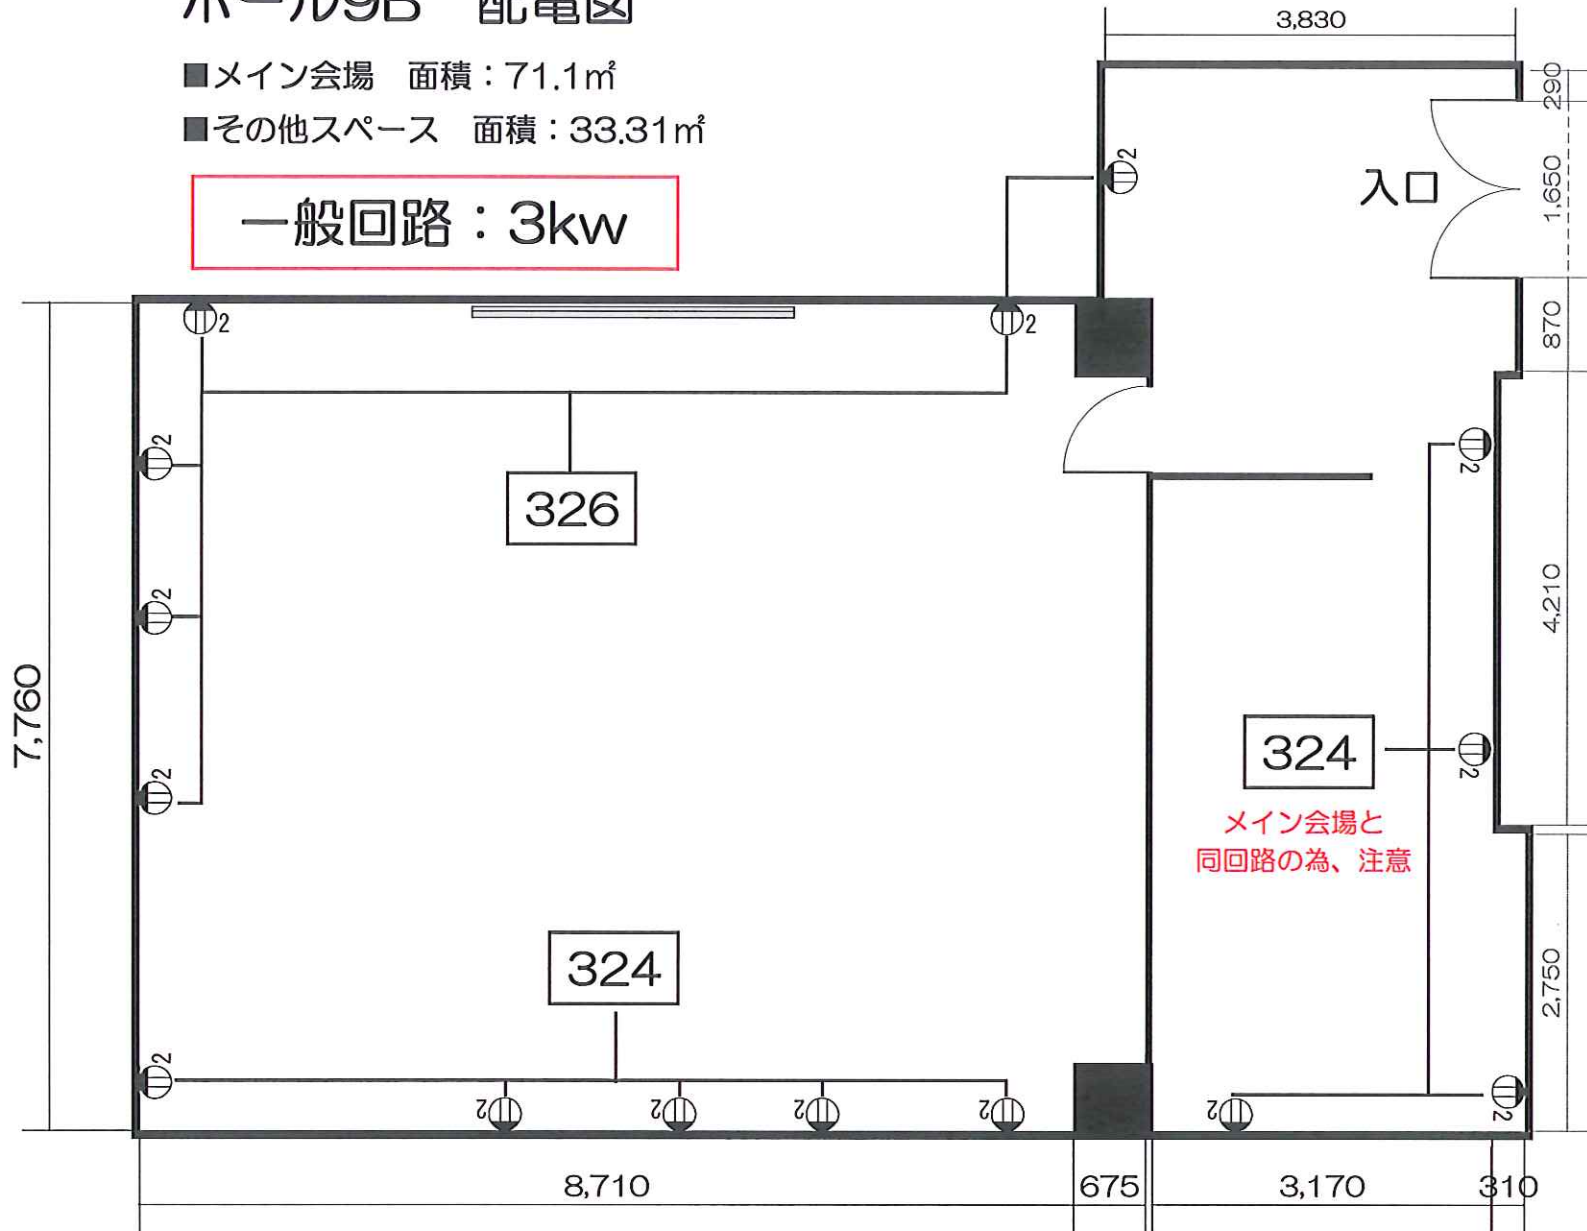

ホール9B 配電図

- メイン会場 面積：71.1㎡
- その他スペース 面積：33.31㎡

一般回路：3kw

Tel 06-6631-8301
Fax 06-6631-8302
nmhall@kohmei.co.jp
難波御堂筋ホール