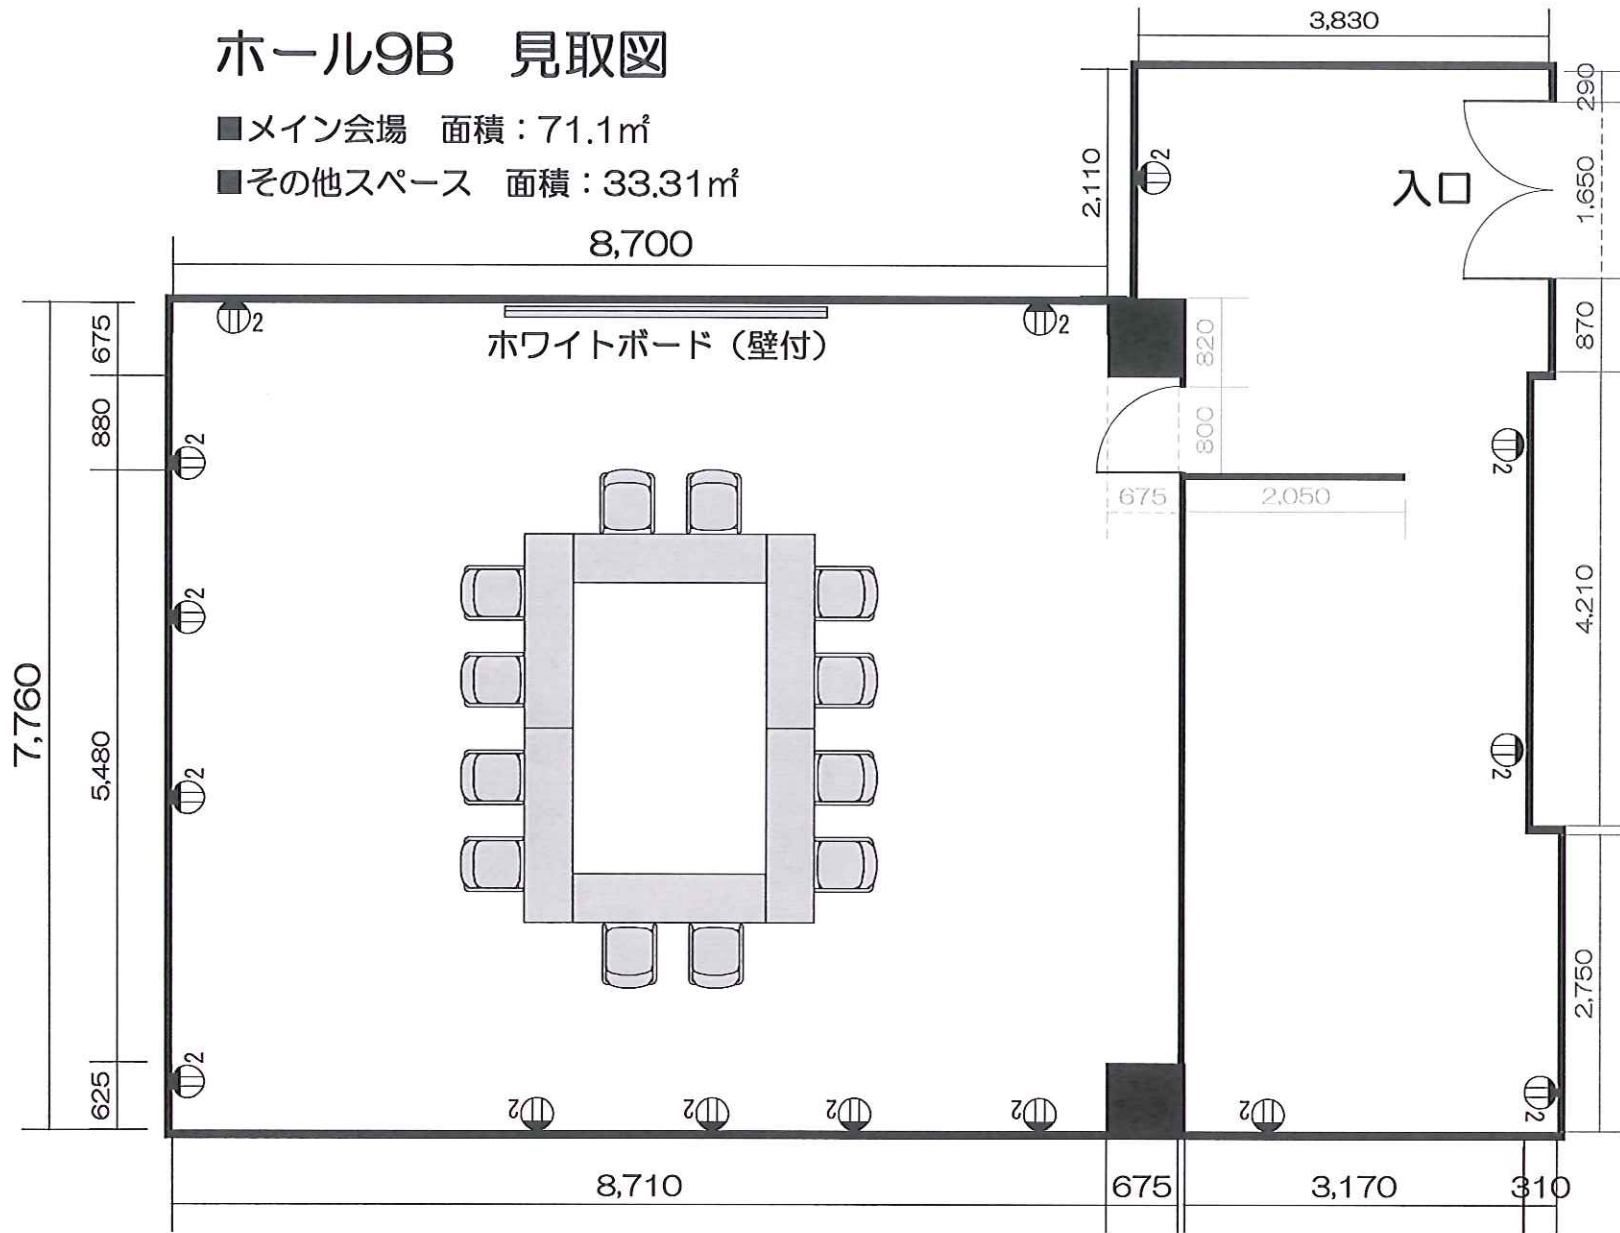

ホール9B 見取図

- メイン会場 面積：71.1㎡
- その他スペース 面積：33.31㎡

既存のレイアウトはこの通り（ロノ字12席）です。
 お客様ご自身でご自由にレイアウトを変更、退室時には原状復帰をして下さい。

Tel 06-6631-8301
 Fax 06-6631-8302
 nmhall@kohmei.co.jp
 難波御堂筋ホール

設営・撤収を弊社にご依頼頂く事も可能です。（別途 設営撤収費5,400円が発生致します）