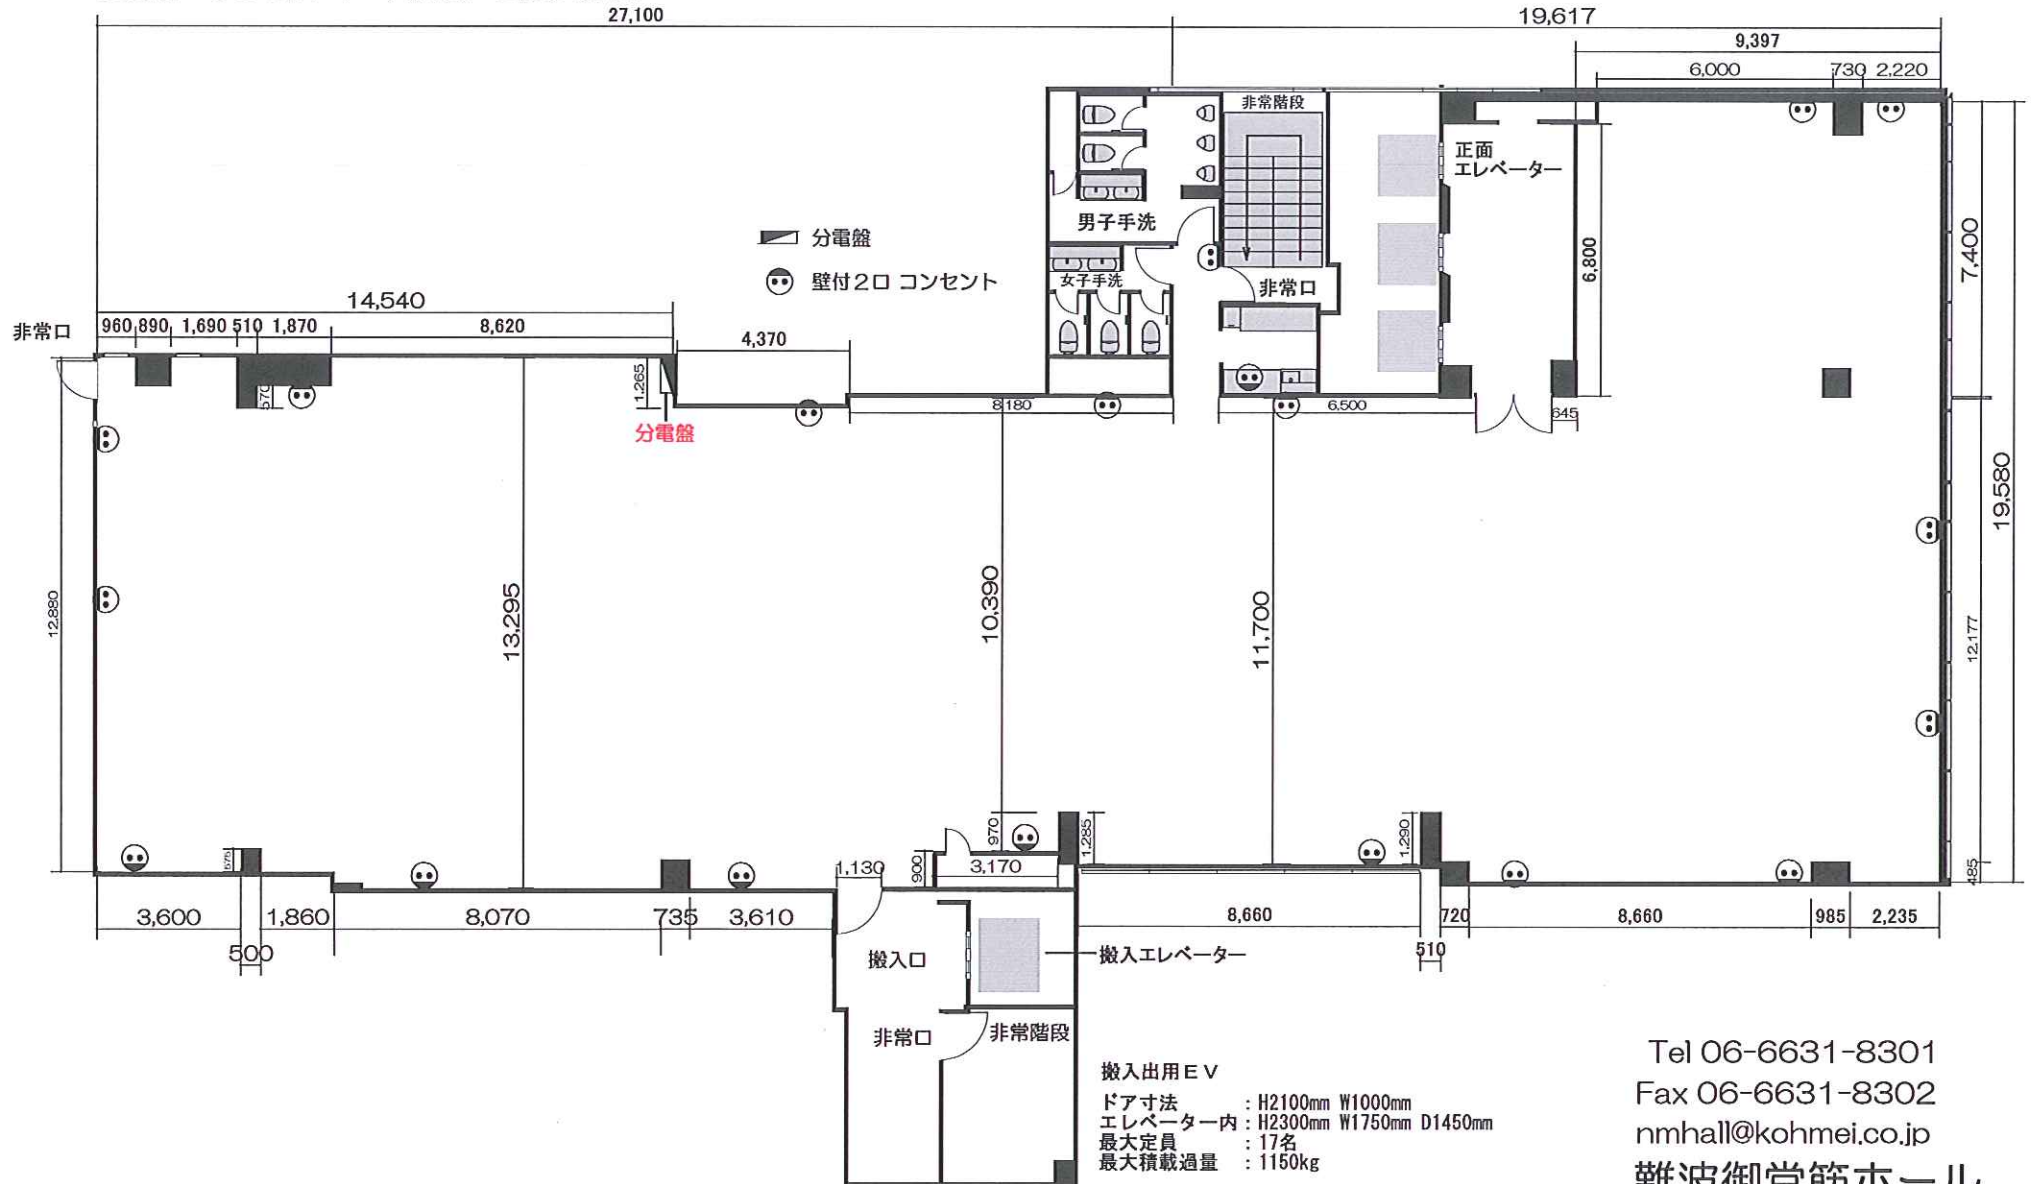

ホール10 会場見取り図

◎面積：695㎡ / 天井高：2,550mm

Tel 06-6631-8301

Fax 06-6631-8302

nmhall@kohmei.co.jp

難波御堂筋ホール