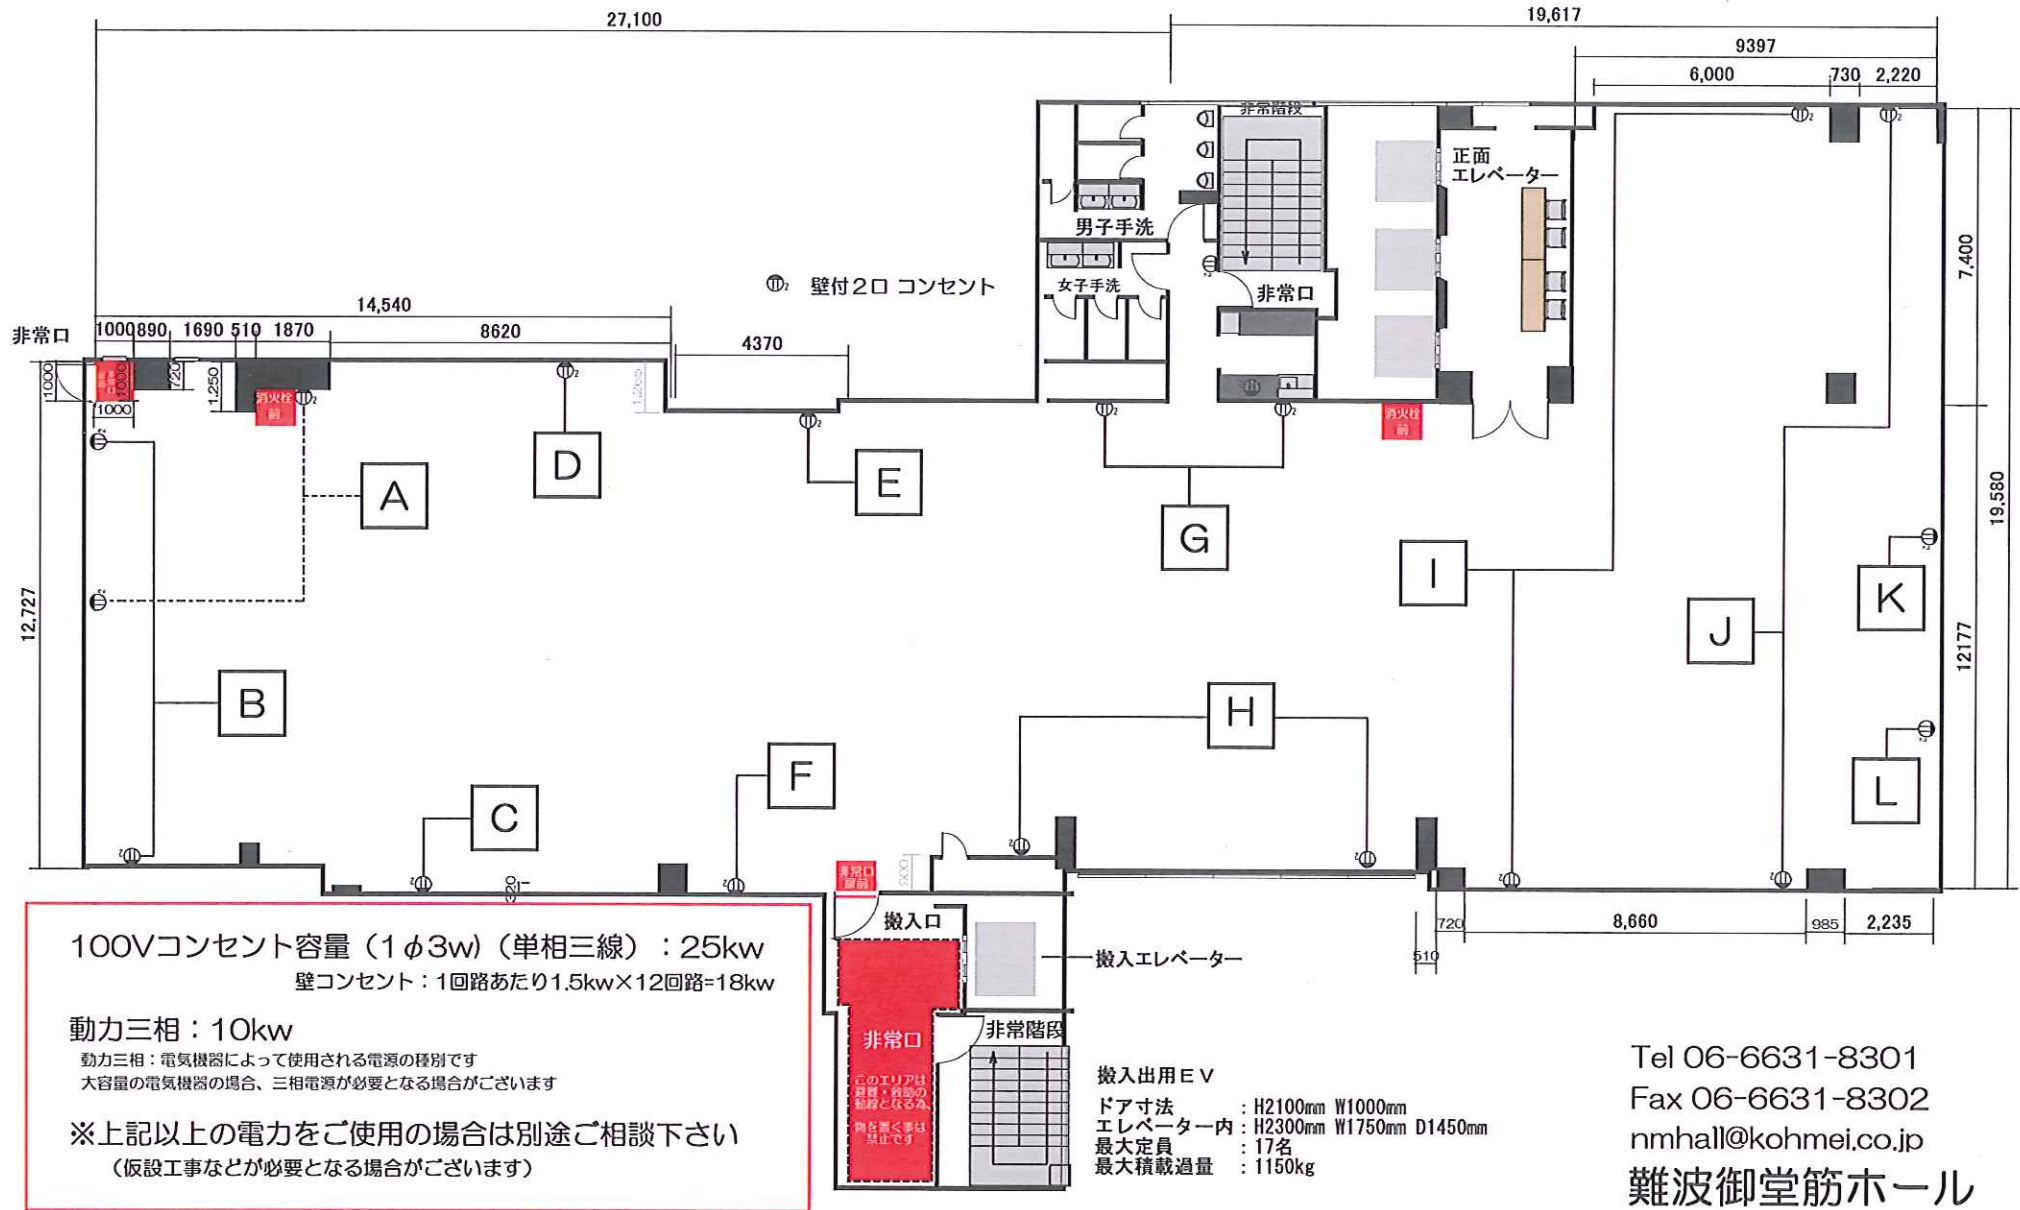

ホール10 配電図

◎面積：695㎡ / 天井高：2550mm

Tel 06-6631-8301

Fax 06-6631-8302

nmhall@kohmei.co.jp

難波御堂筋ホール