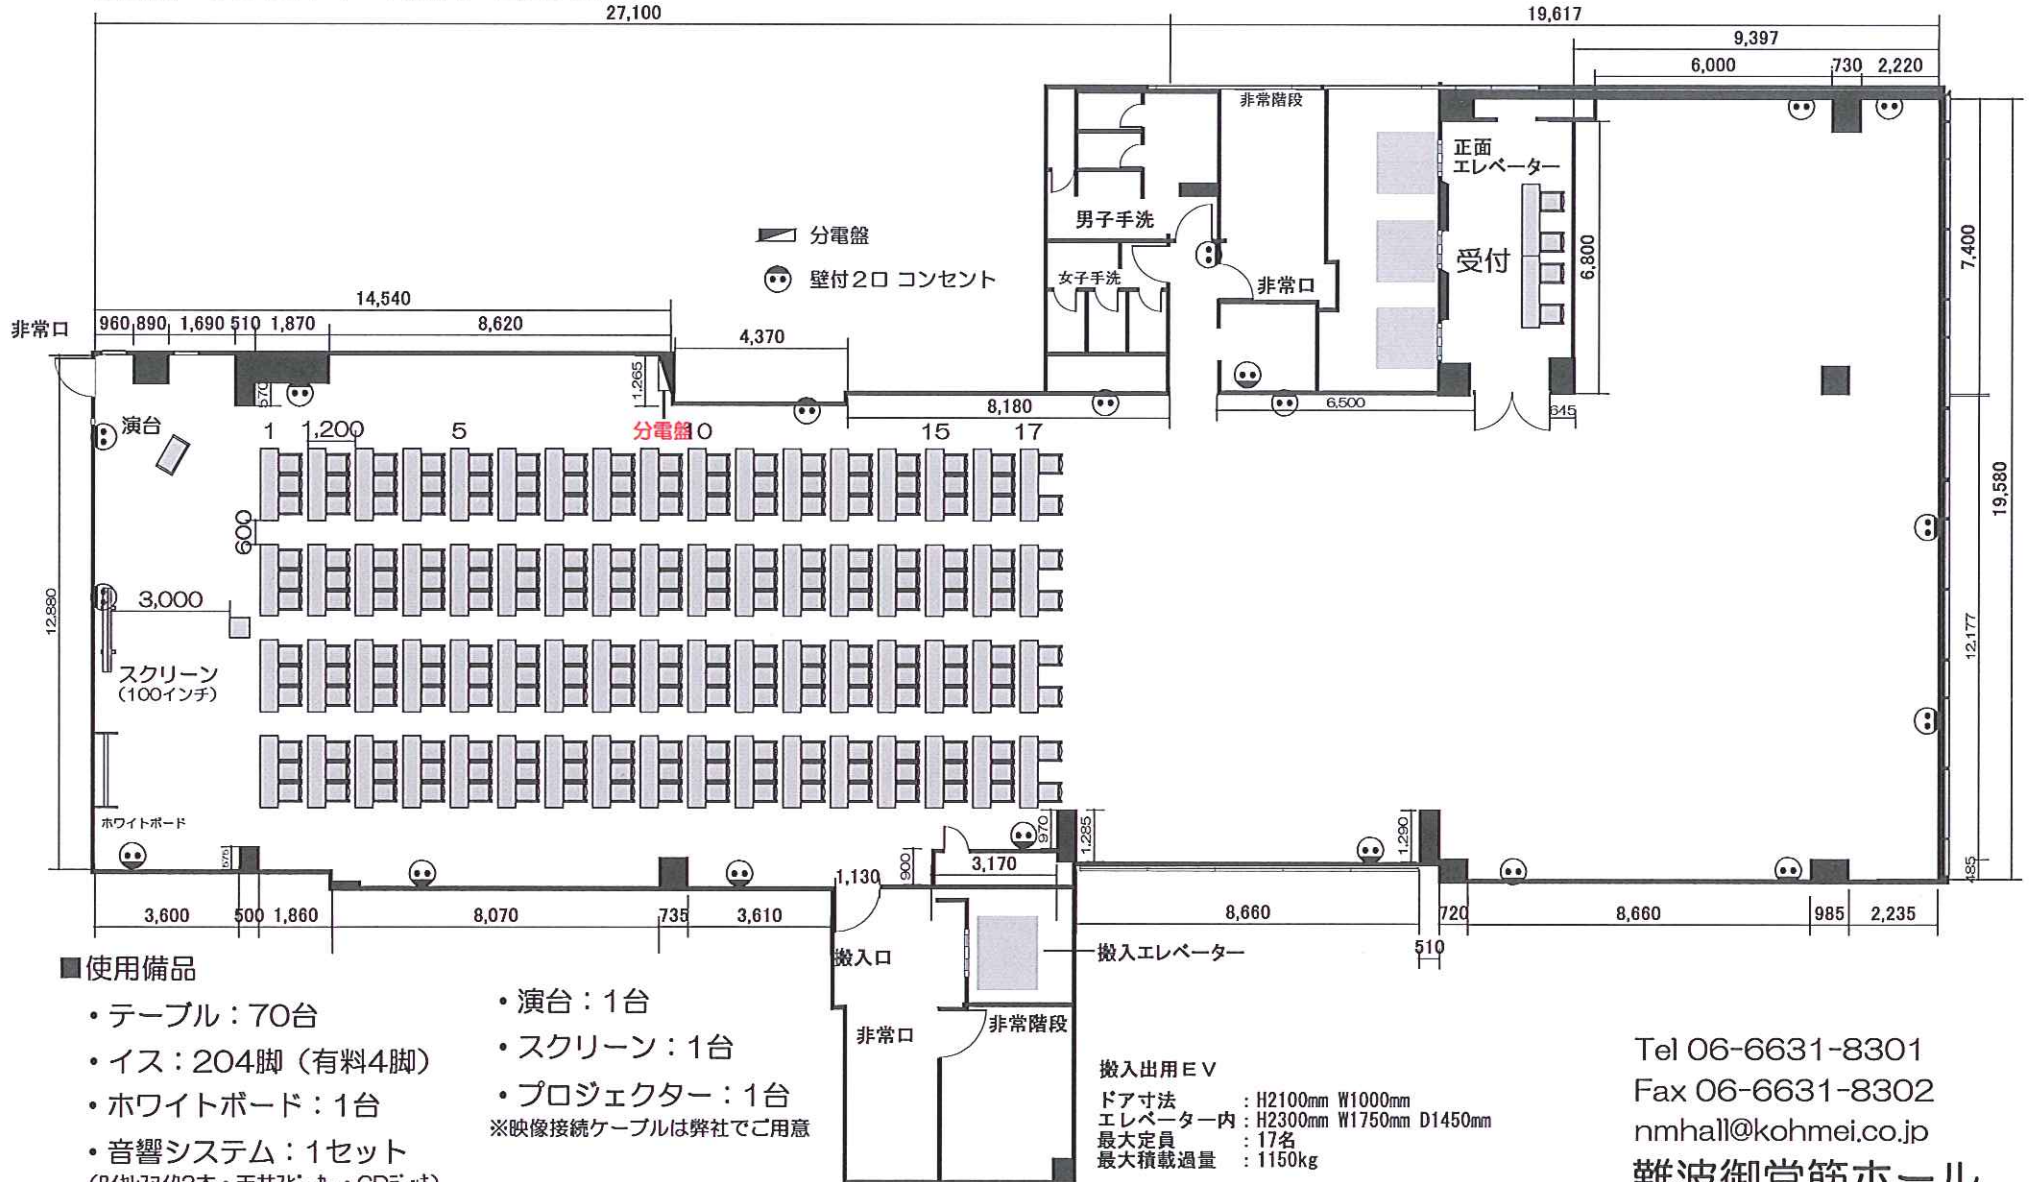

ホール10 レイアウトサンプル スクール形式/3名掛け 200席

◎面積：695㎡ / 天井高：2,550mm

■使用備品

- テーブル：70台
- イス：204脚（有料4脚）
- ホワイトボード：1台
- 音響システム：1セット
（ワイヤレスマイク2本・天井スピーカー・CDデッキ）

- 演台：1台
 - スクリーン：1台
 - プロジェクター：1台
- ※映像接続ケーブルは弊社でご用意

搬入出用EV

- ドア寸法：H2100mm W1000mm
- エレベーター内：H2300mm W1750mm D1450mm
- 最大定員：17名
- 最大積載過量：1150kg