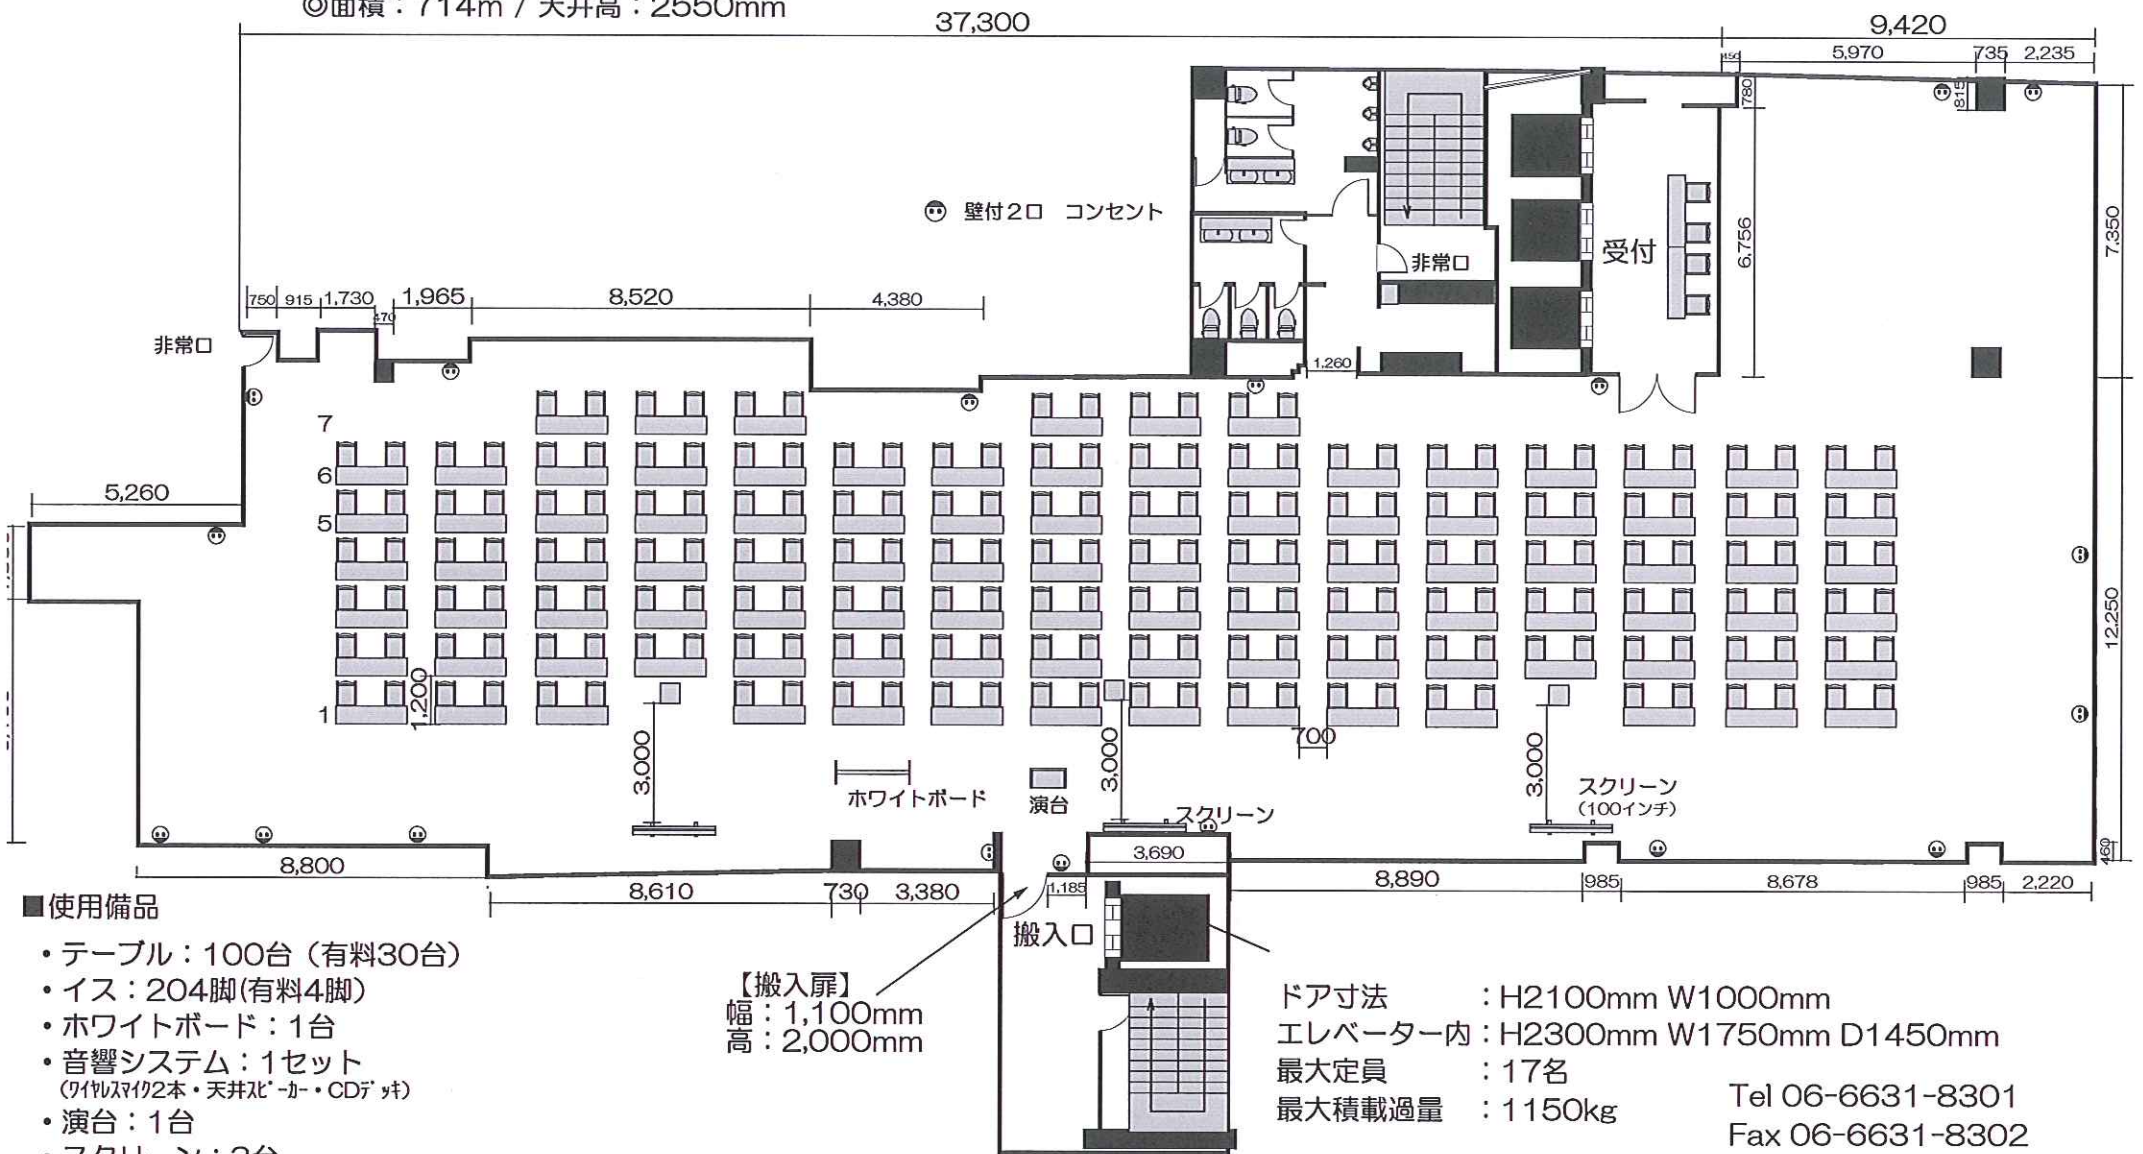

ホール7 レイアウトサンプル スクール形式/2名掛け 南向き 200席

◎面積：714㎡ / 天井高：2550mm

■使用備品

- テーブル：100台 (有料30台)
- イス：204脚 (有料4脚)
- ホワイトボード：1台
- 音響システム：1セット
(ワイヤレスマイク2本・天井スピーカー・CDデッキ)
- 演台：1台
- スクリーン：3台
- プロジェクター：3台

※映像接続ケーブルは弊社でご用意

【搬入扉】
幅：1,100mm
高：2,000mm

ドア寸法 : H2100mm W1000mm
 エレベーター内 : H2300mm W1750mm D1450mm
 最大定員 : 17名
 最大積載過量 : 1150kg

Tel 06-6631-8301
 Fax 06-6631-8302
 nmhall@kohmei.co.jp

難波御堂筋ホール