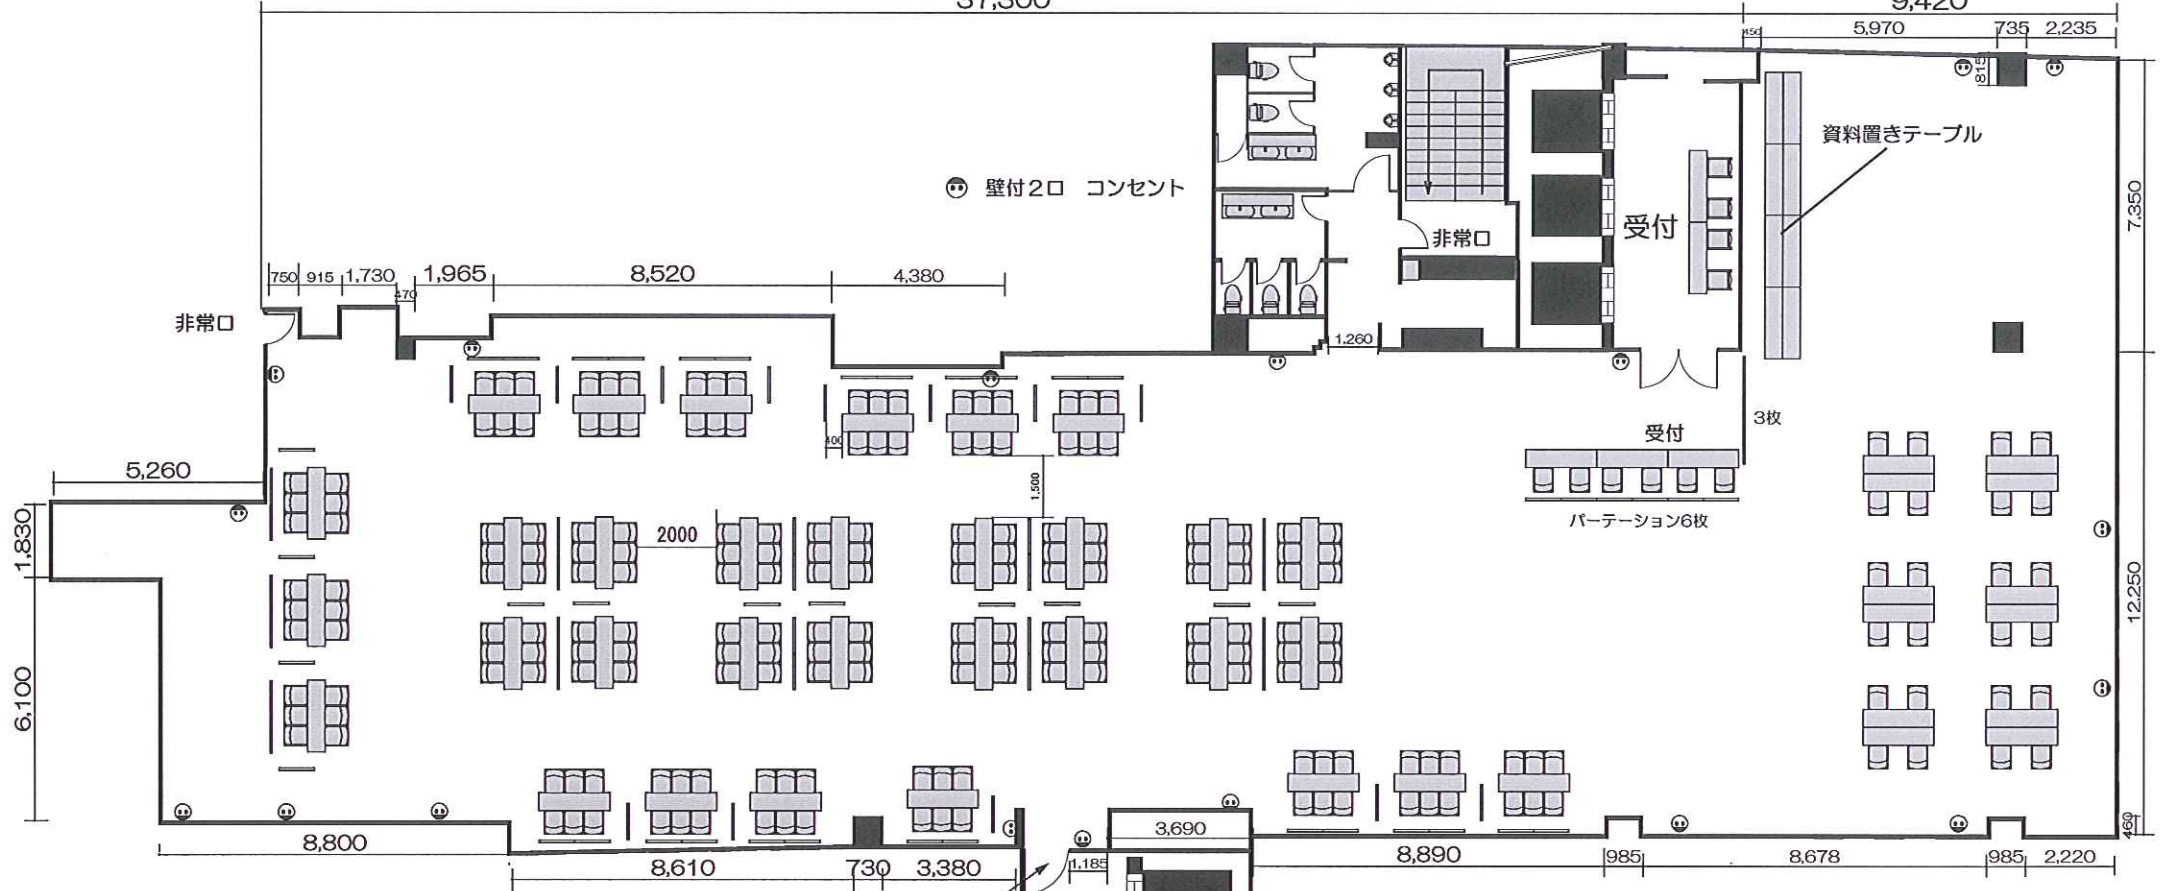

ホールA レイアウトサンプル ブース形式

◎面積：714㎡ / 天井高：2550mm

37,300

9,420

■使用備品

- テーブル：55台
- イス：226脚 (有料26脚)
- ホワイトボード：1台
- 音響システム：1セット
(ワイヤレス2本・天井スピーカー・CDデッキ)
- パーティション：82枚

【搬入扉】
幅：1,100mm
高：2,000mm

ドア寸法 : H2100mm W1000mm
 エレベーター内 : H2300mm W1750mm D1450mm
 最大定員 : 17名
 最大積載過量 : 1150kg