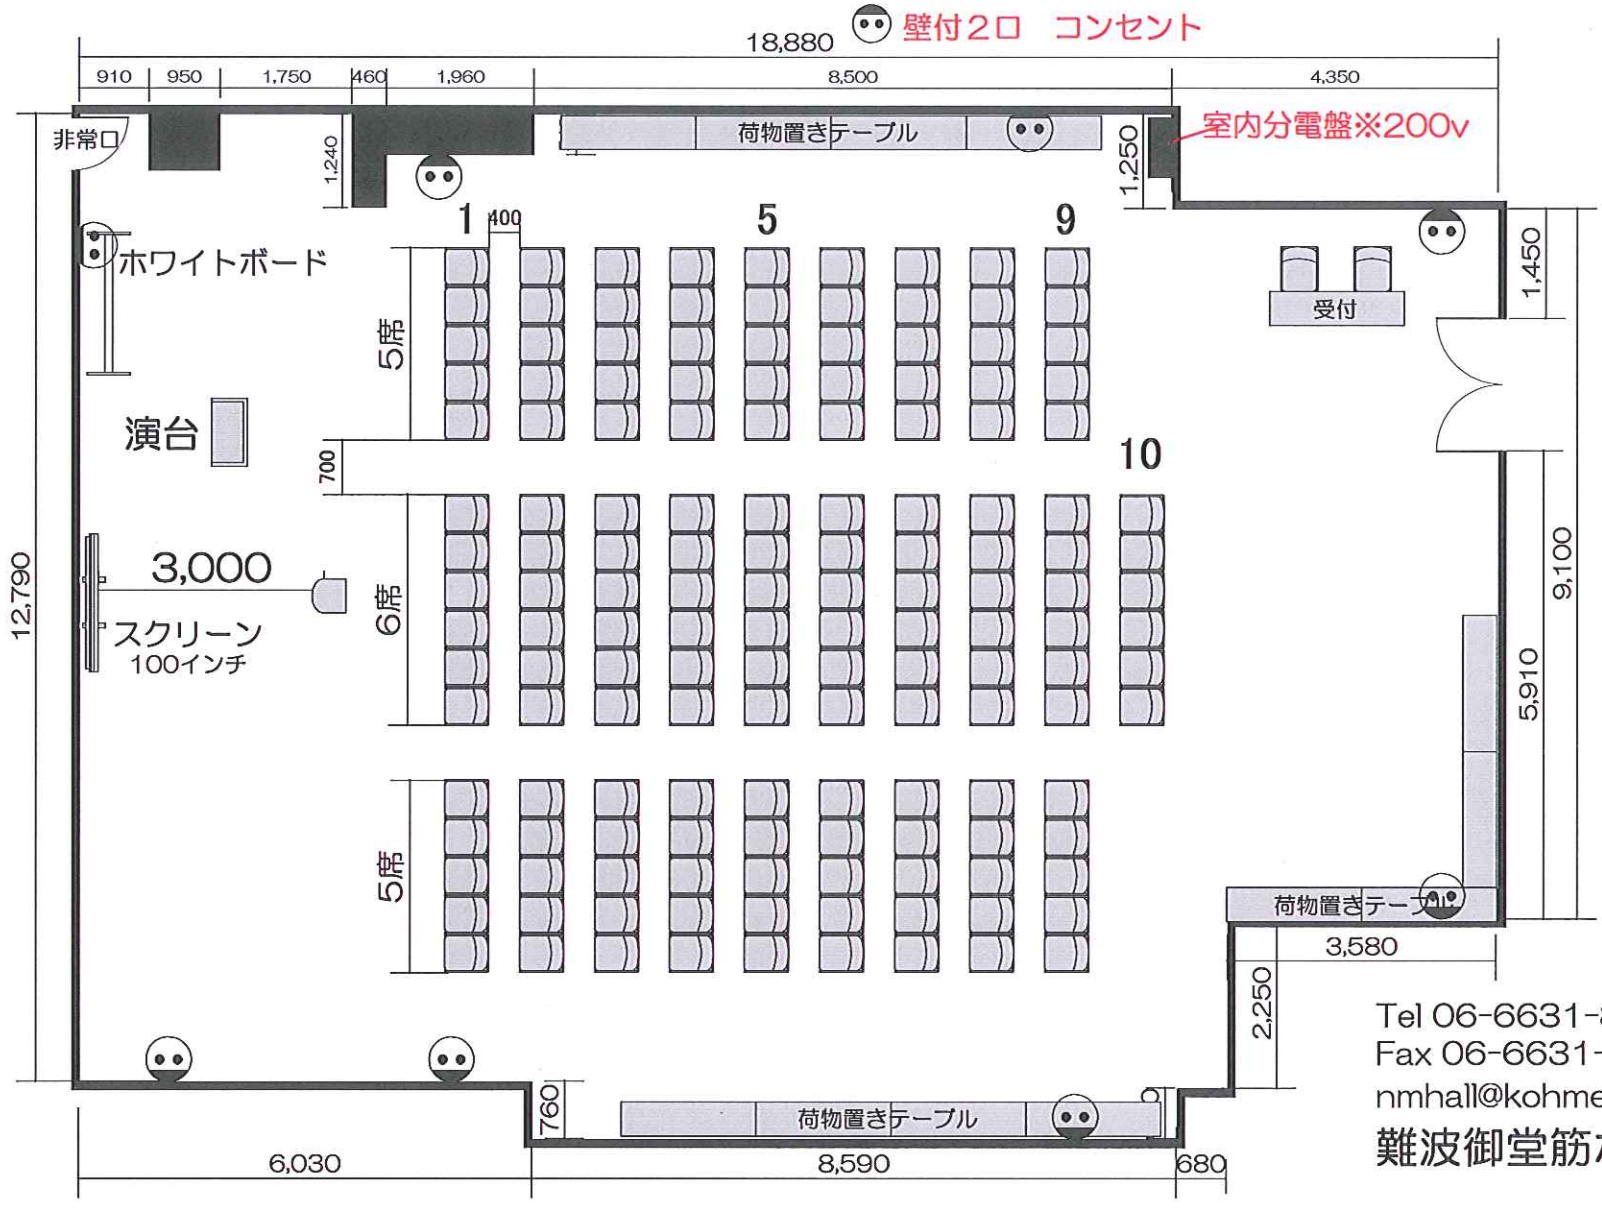

# ホール8A レイアウトサンプル シアター形式 150席

◎面積：238㎡ / 天井高：2550mm

## ■使用備品

- ・テーブル：13台
- ・イス：152脚（有料52脚）
- ・ホワイトボード：1台
- ・演台：1台
- ・スクリーン：1台
- ・プロジェクター：1台  
※映像ケーブルは弊社でご用意
- ・音響システム：1セット  
(ワイヤレスマイク2本、CDデッキ、スピーカー)

Tel 06-6631-8301  
 Fax 06-6631-8302  
 nmhall@kohmei.co.jp  
 難波御堂筋ホール