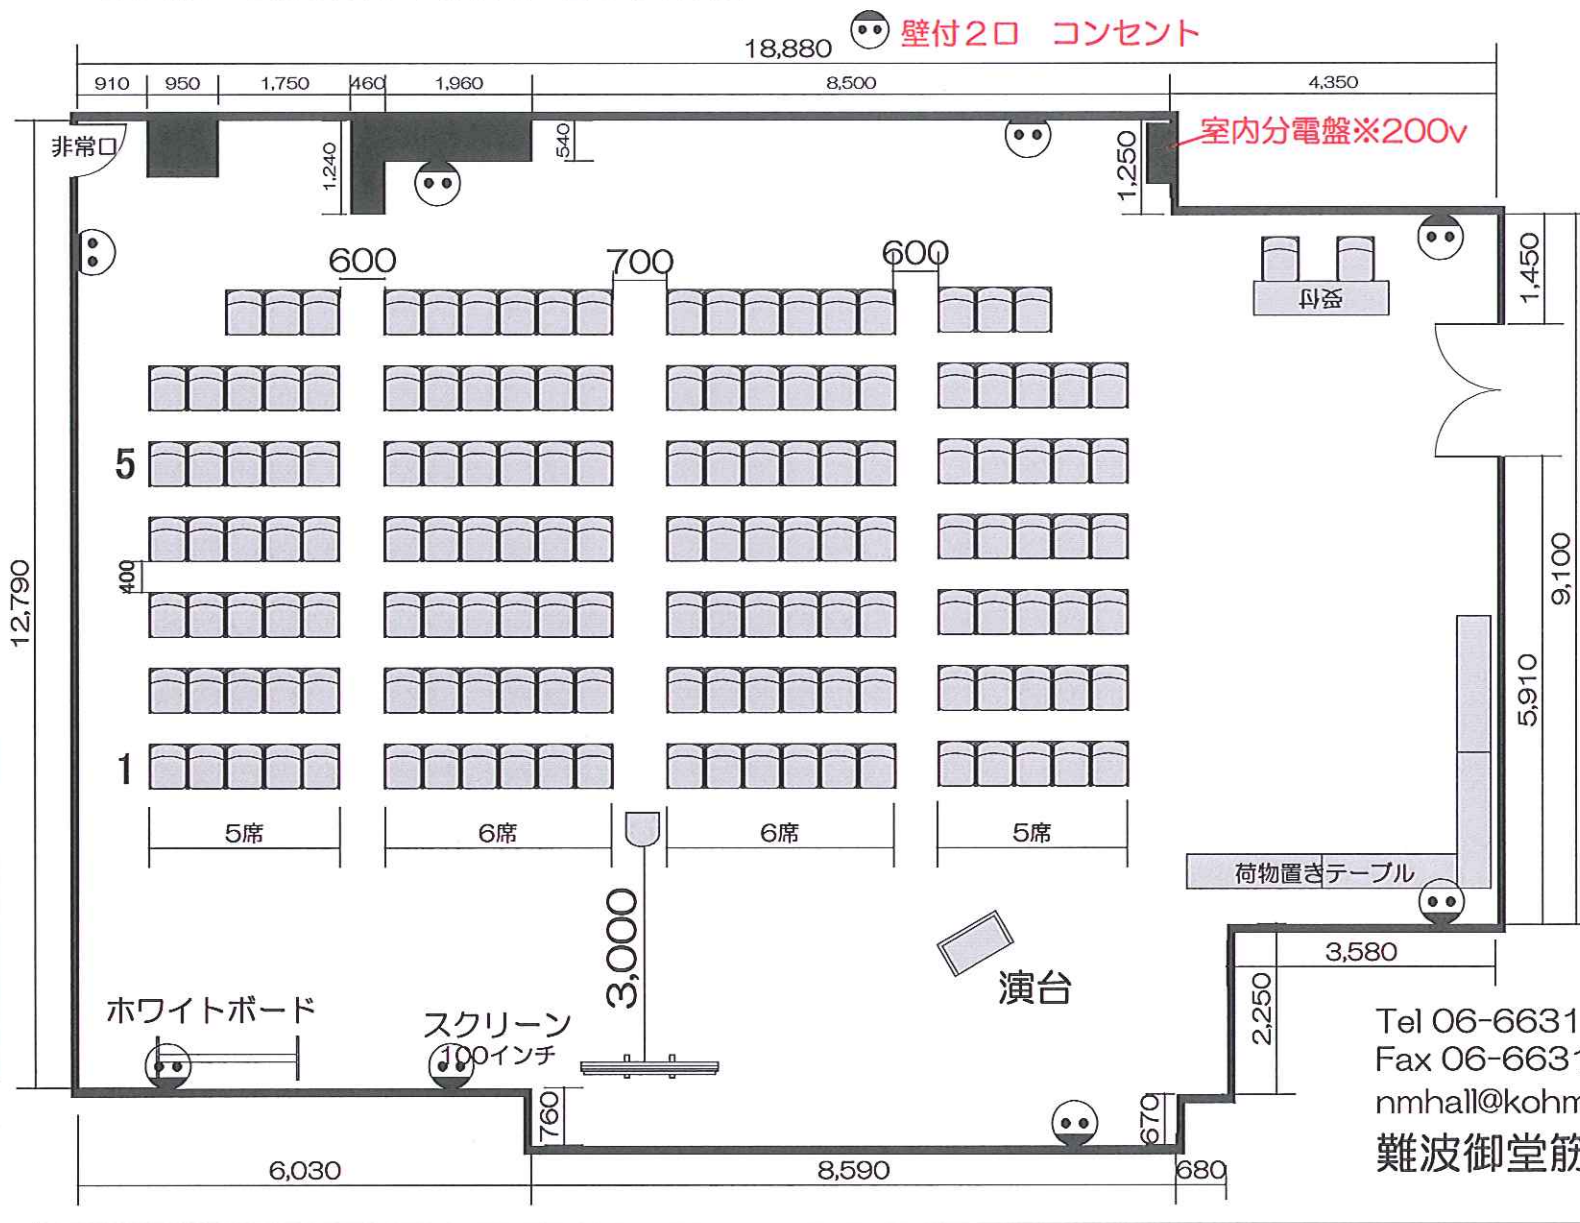

# ホール8A レイアウトサンプル シアター形式150席 南向き

◎面積：238㎡ / 天井高：2550mm

## ■使用備品

- ・テーブル：13台
- ・イス：152脚（有料52脚）
- ・ホワイトボード：1台
- ・演台：1台
- ・スクリーン：1台
- ・プロジェクター：1台  
※映像ケーブルは弊社でご用意
- ・音響システム：1セット  
(ワイヤレスマイク2本、CDデッキ、スピーカー)

Tel 06-6631-8301  
 Fax 06-6631-8302  
 nmhall@kohmei.co.jp  
 難波御堂筋ホール