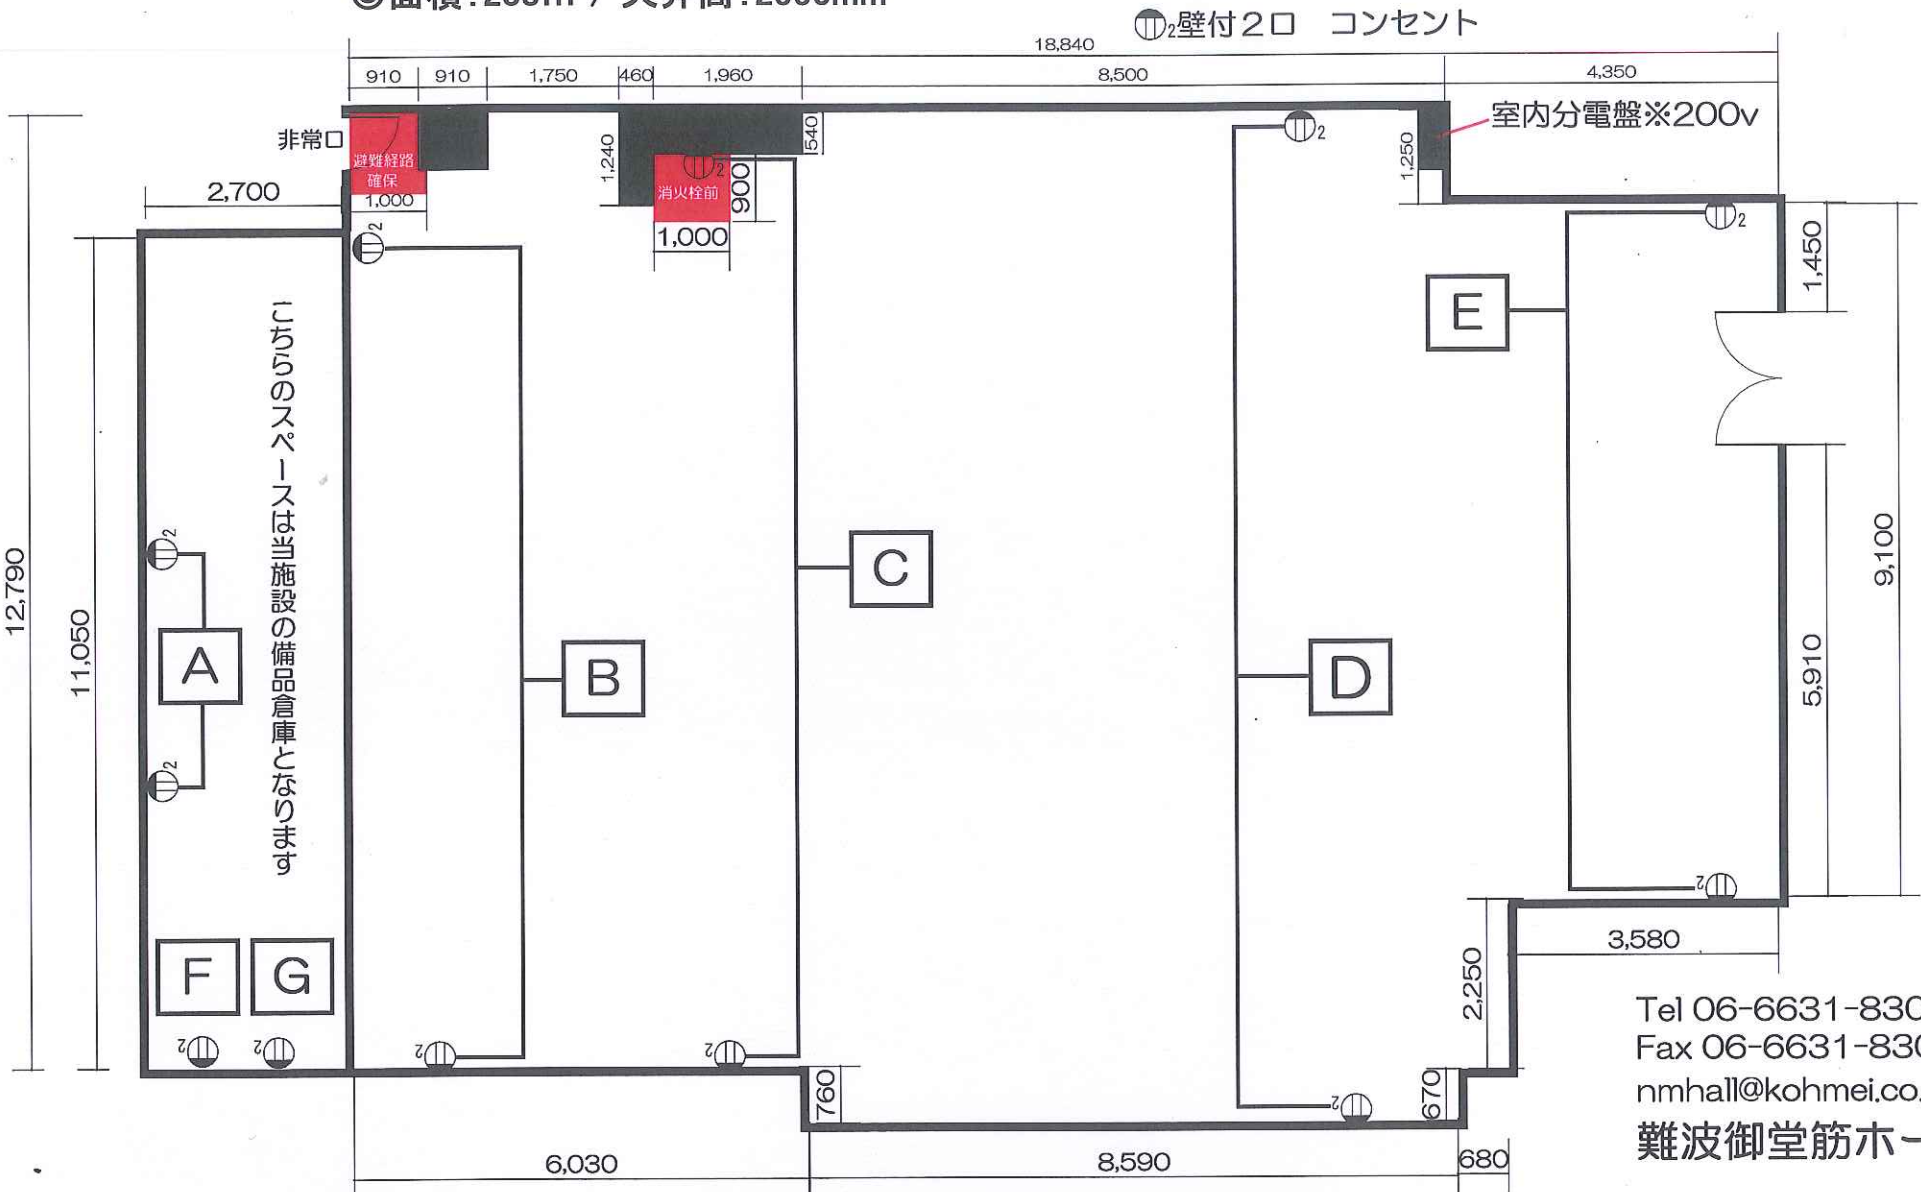

ホール8A 配電図

◎面積:238㎡ / 天井高:2550mm

Tel 06-6631-8301
 Fax 06-6631-8302
 nmhall@kohmei.co.jp
 難波御堂筋ホール

一般回路： 10.5kw 催事回路： 12kw
 (1回路あたり1.5kw)