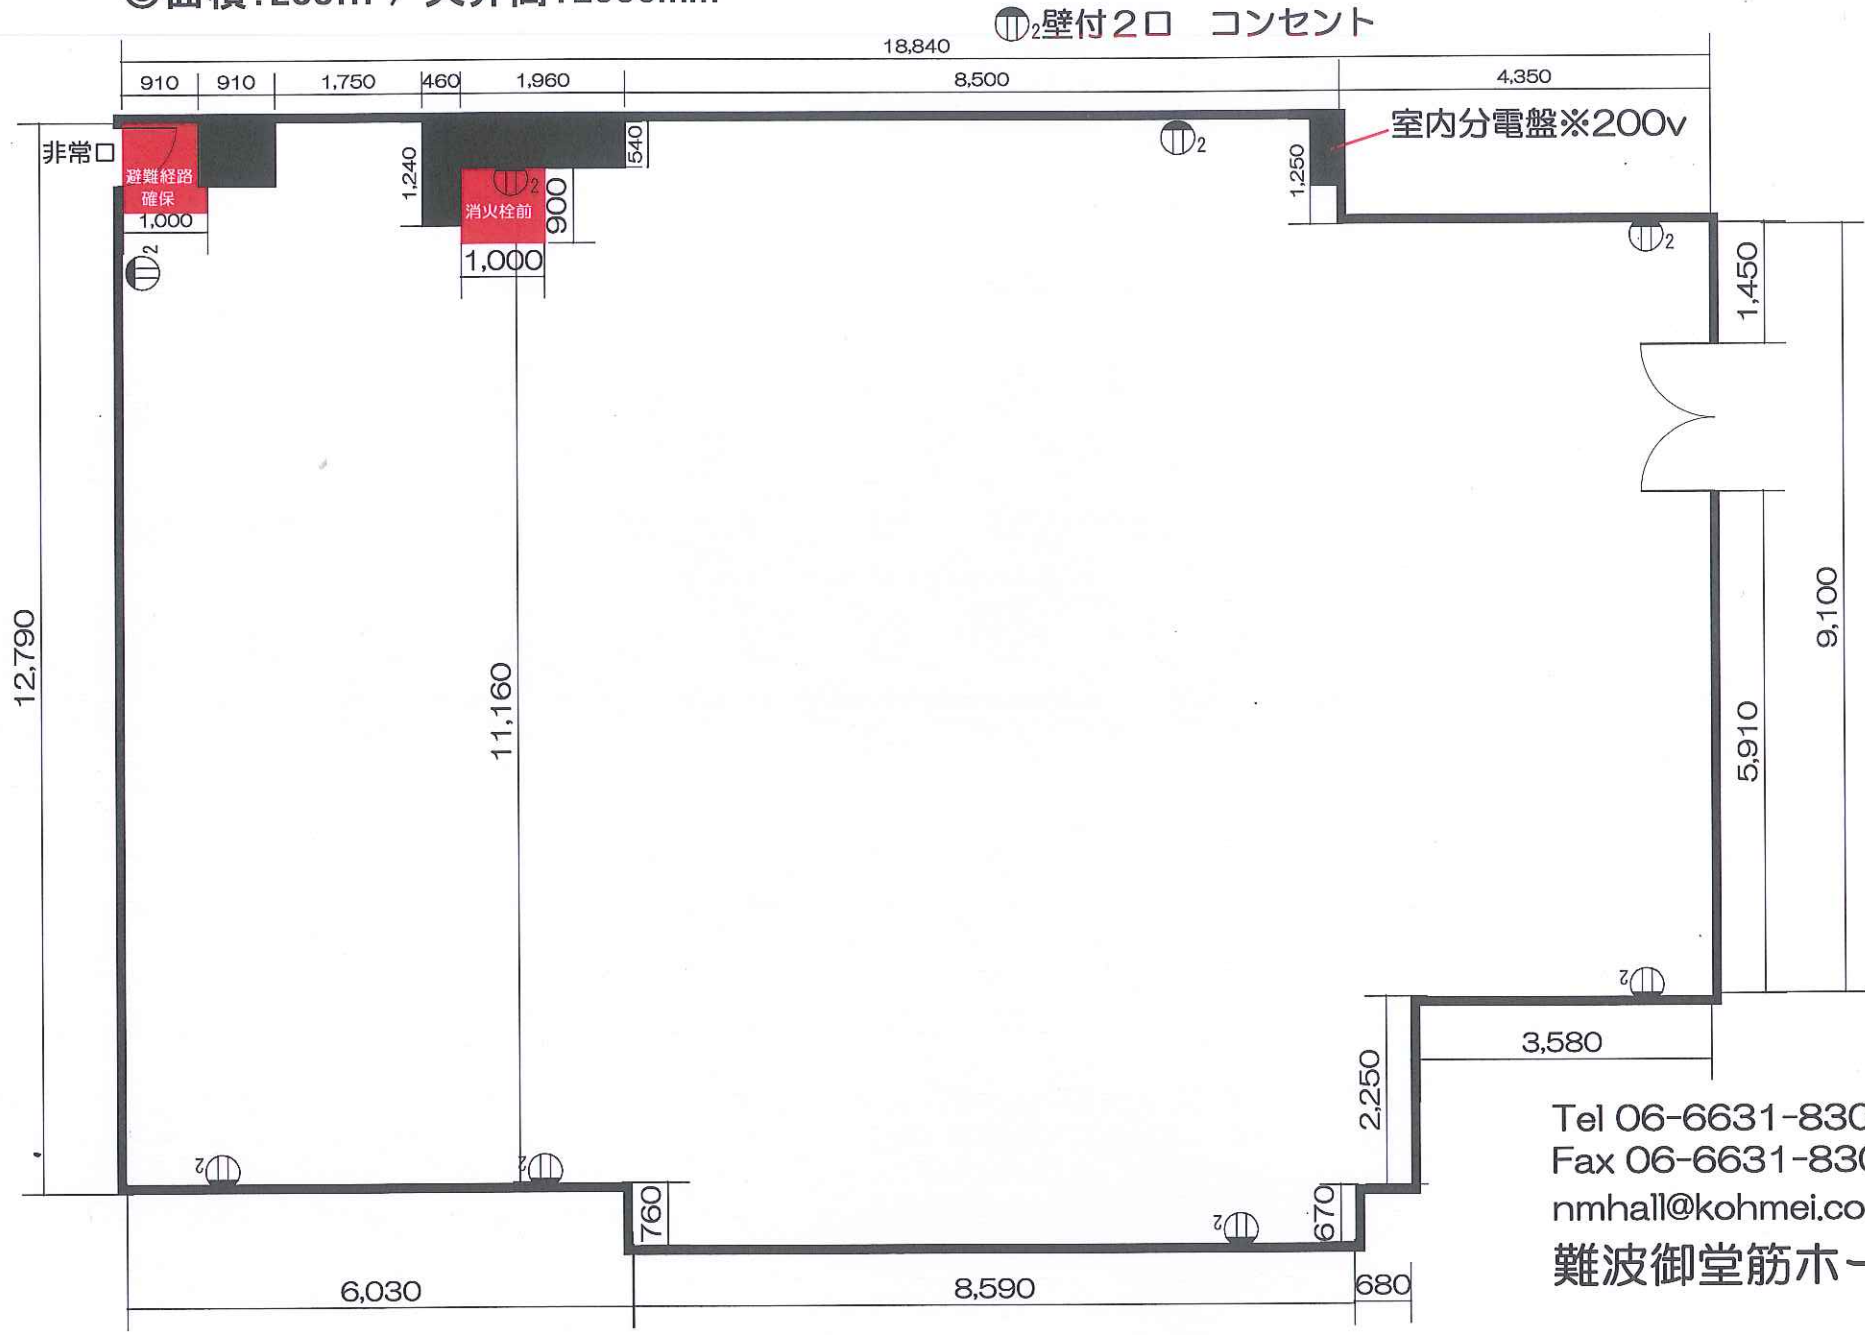

# ホール8A 見取り図

◎面積:238㎡ / 天井高:2550mm

Tel 06-6631-8301  
Fax 06-6631-8302  
nmhall@kohmei.co.jp  
難波御堂筋ホール