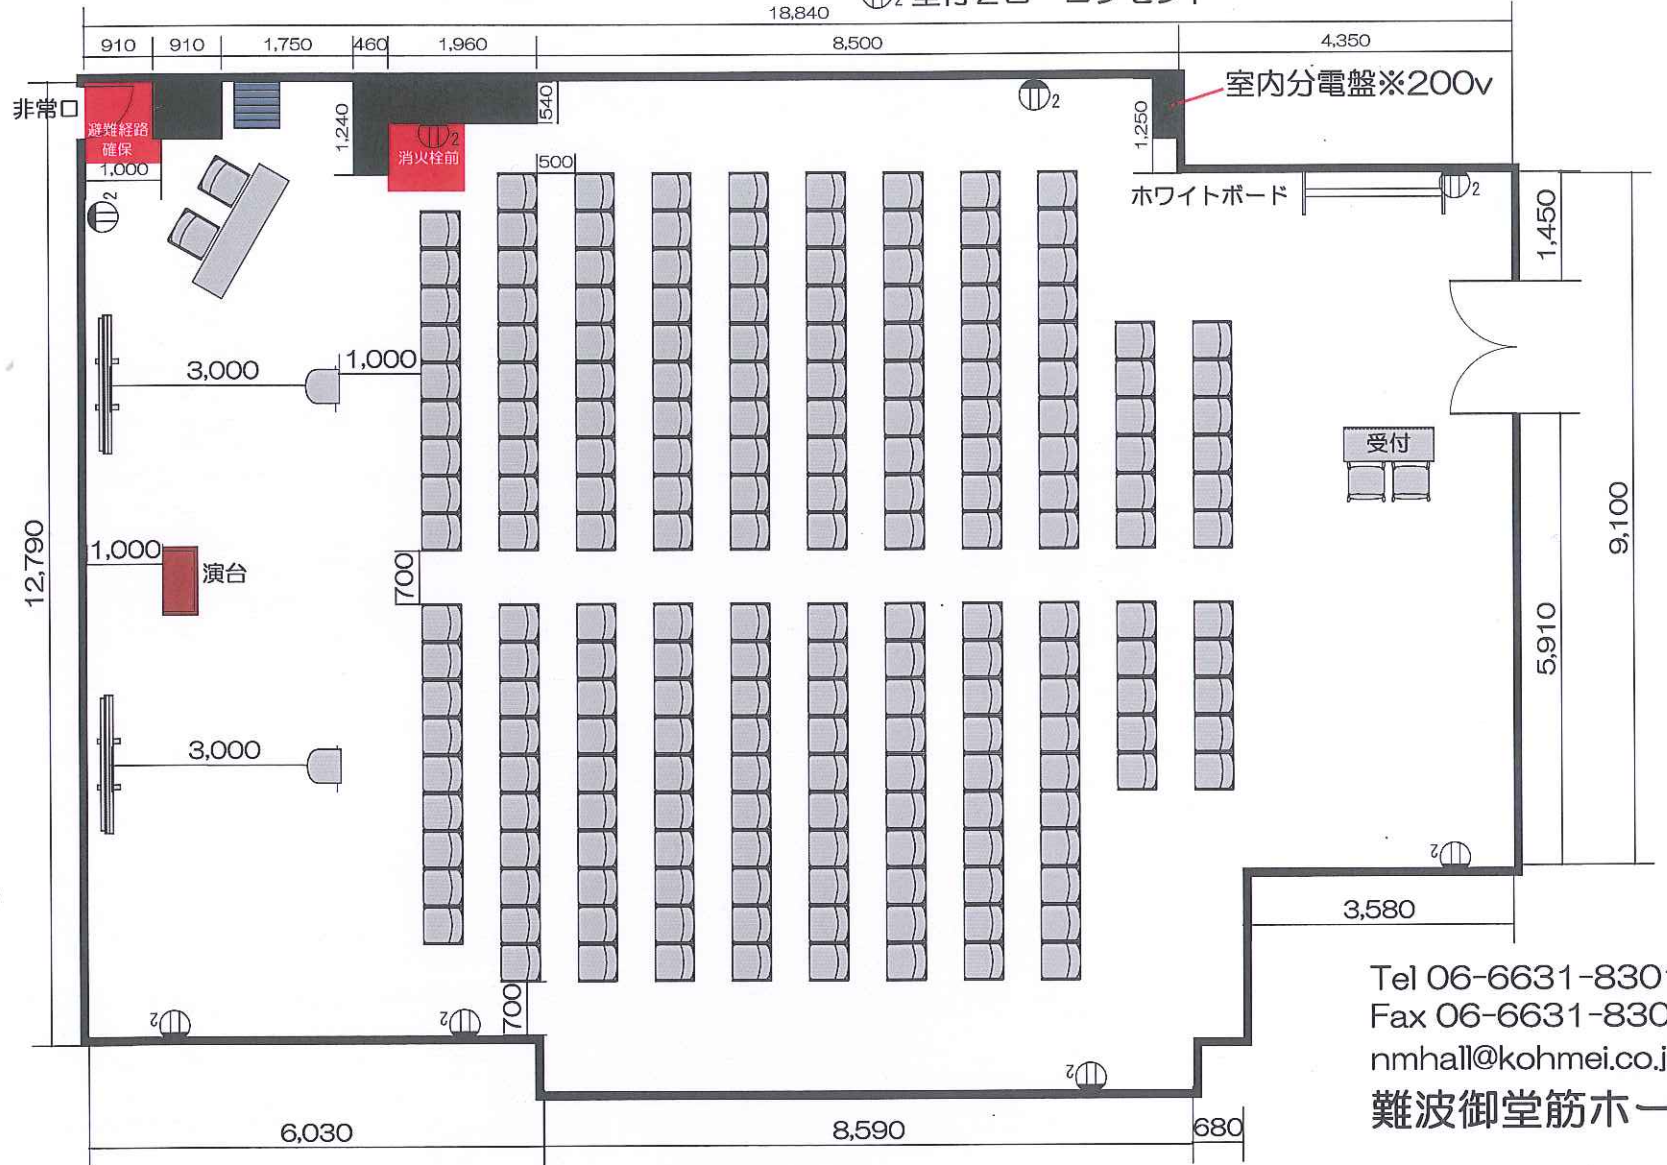

ホール8A シアター 200席

◎面積:238㎡ / 天井高:2550mm

Ⓜ₂ 壁付2口 コンセント

■使用備品

- テーブル: 1台
- スタッキングチェア: 202脚
- ホワイトボード: 1台
- 演台: 1台
- 音響システム: 1式
(ワイヤレス2本、CDデッキ、スピーカー)
- スクリーン: 2台
- プロジェクター: 2台
- 設置台: 2台
- 受付テーブル(小): 1台
- 受付イス: 2脚