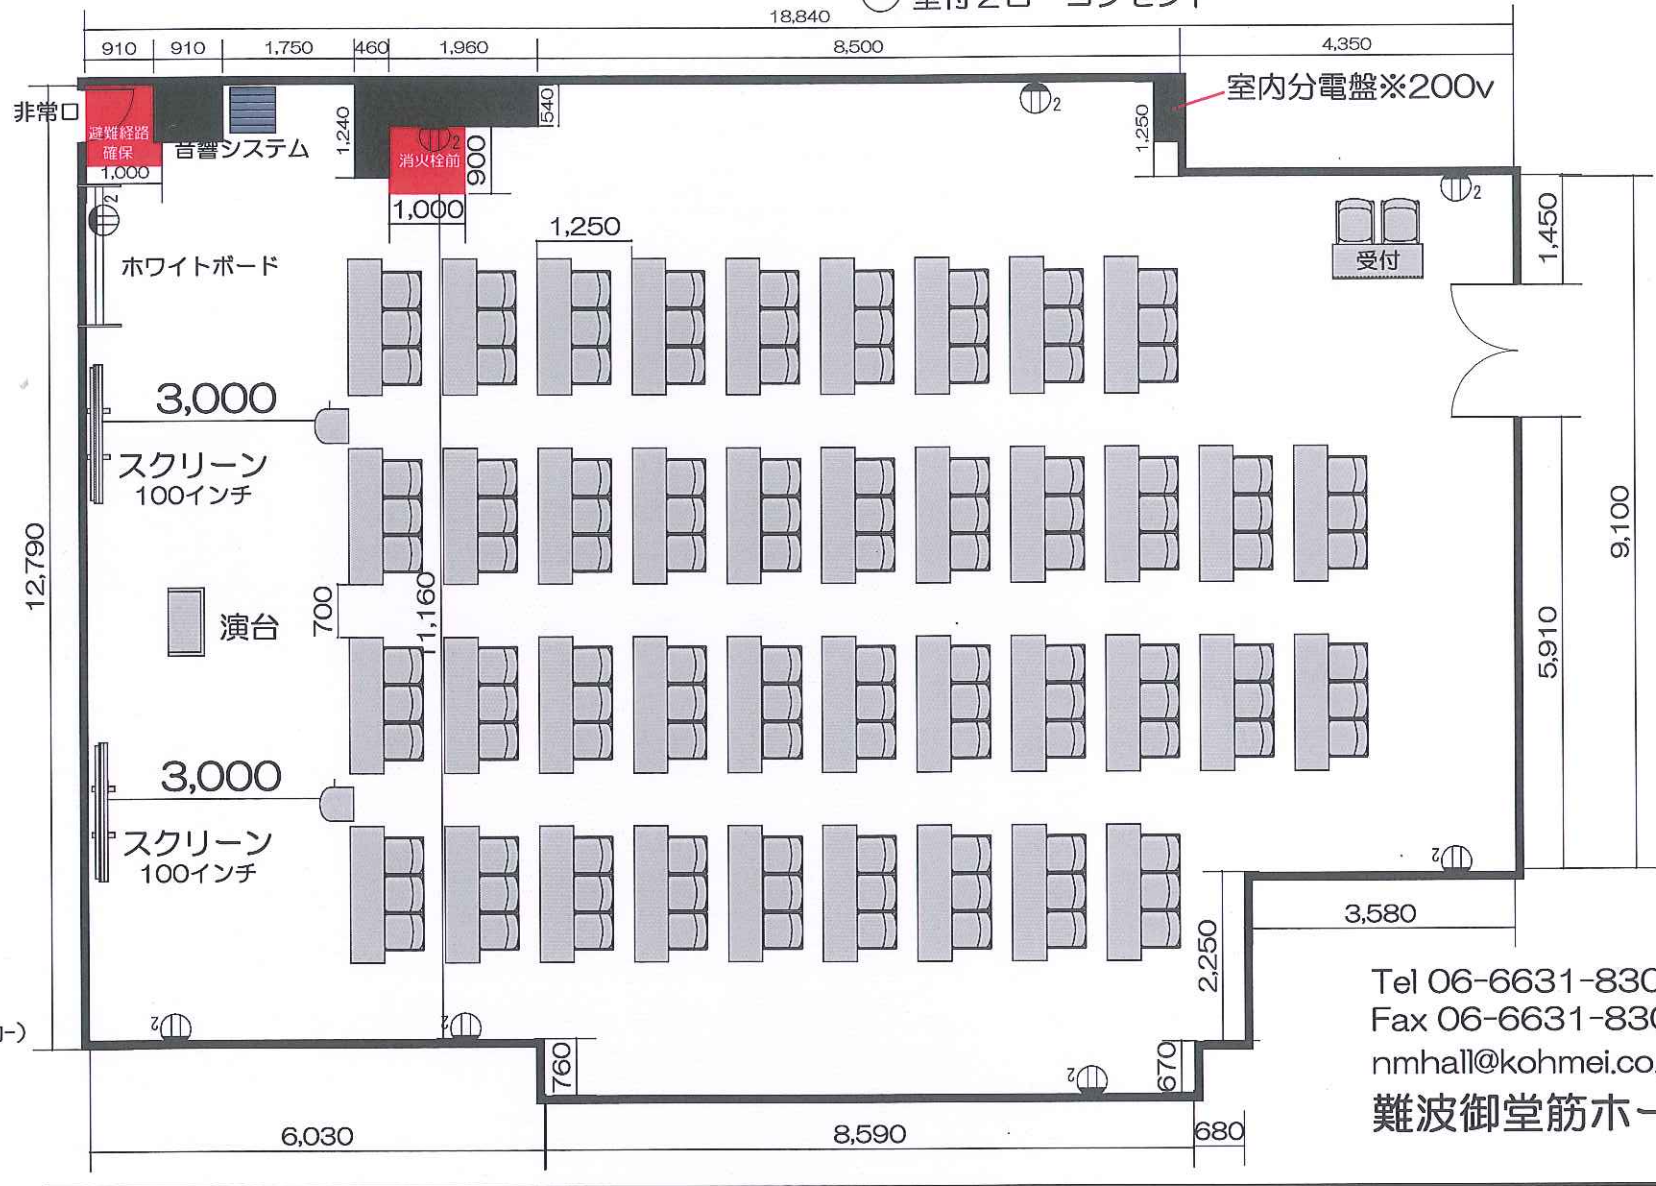

ホール8A スクール3名 120席

◎面積:238㎡ / 天井高:2550mm

壁付2口 コンセント

■使用備品

- テーブル: 40台
- スタッキングチェア: 120脚
- ホワイトボード: 1台
- 演台: 1台
- プロジェクター: 2台
- 設置台 (プロジェクター用): 2台
- スクリーン: 2台
- 音響システム: 1セット
(ワイヤレス2本、CDデッキ、スピーカー)
- 受付テーブル(小): 1台
- 受付イス: 2脚