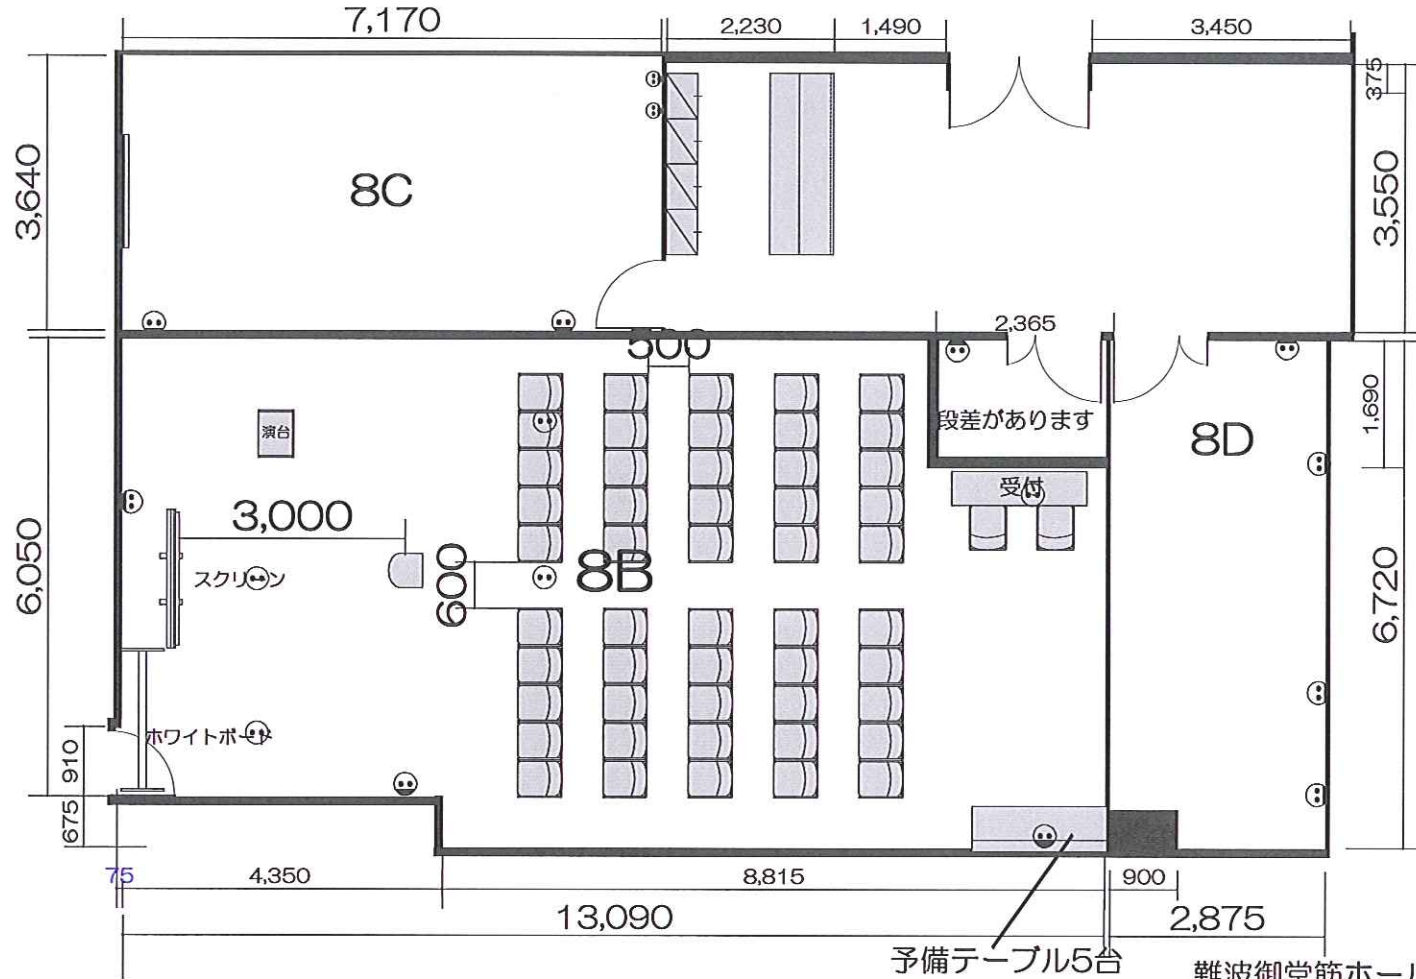

# ホール8B レイアウトサンプル シアター形式 50席

■面積 ホール8B (85.1㎡) ホール8C (26.1㎡) ホール8D (18.8㎡)

■天井高：全会場共通：2,550mm

壁付2口 コンセント ☺

床付2口 コンセント ☹

■使用備品

テーブル：6台

イス：52脚（有料2脚）

ホワイトボード：1台

スクリーン：1台

プロジェクター：1台

ポ-ダブル音響システム（マイク1本）

+演台セット：1式

難波御堂筋ホール

Tel 06-6631-8301 Fax 06-6631-8302

mail : nmhall@kohmei.co.jp