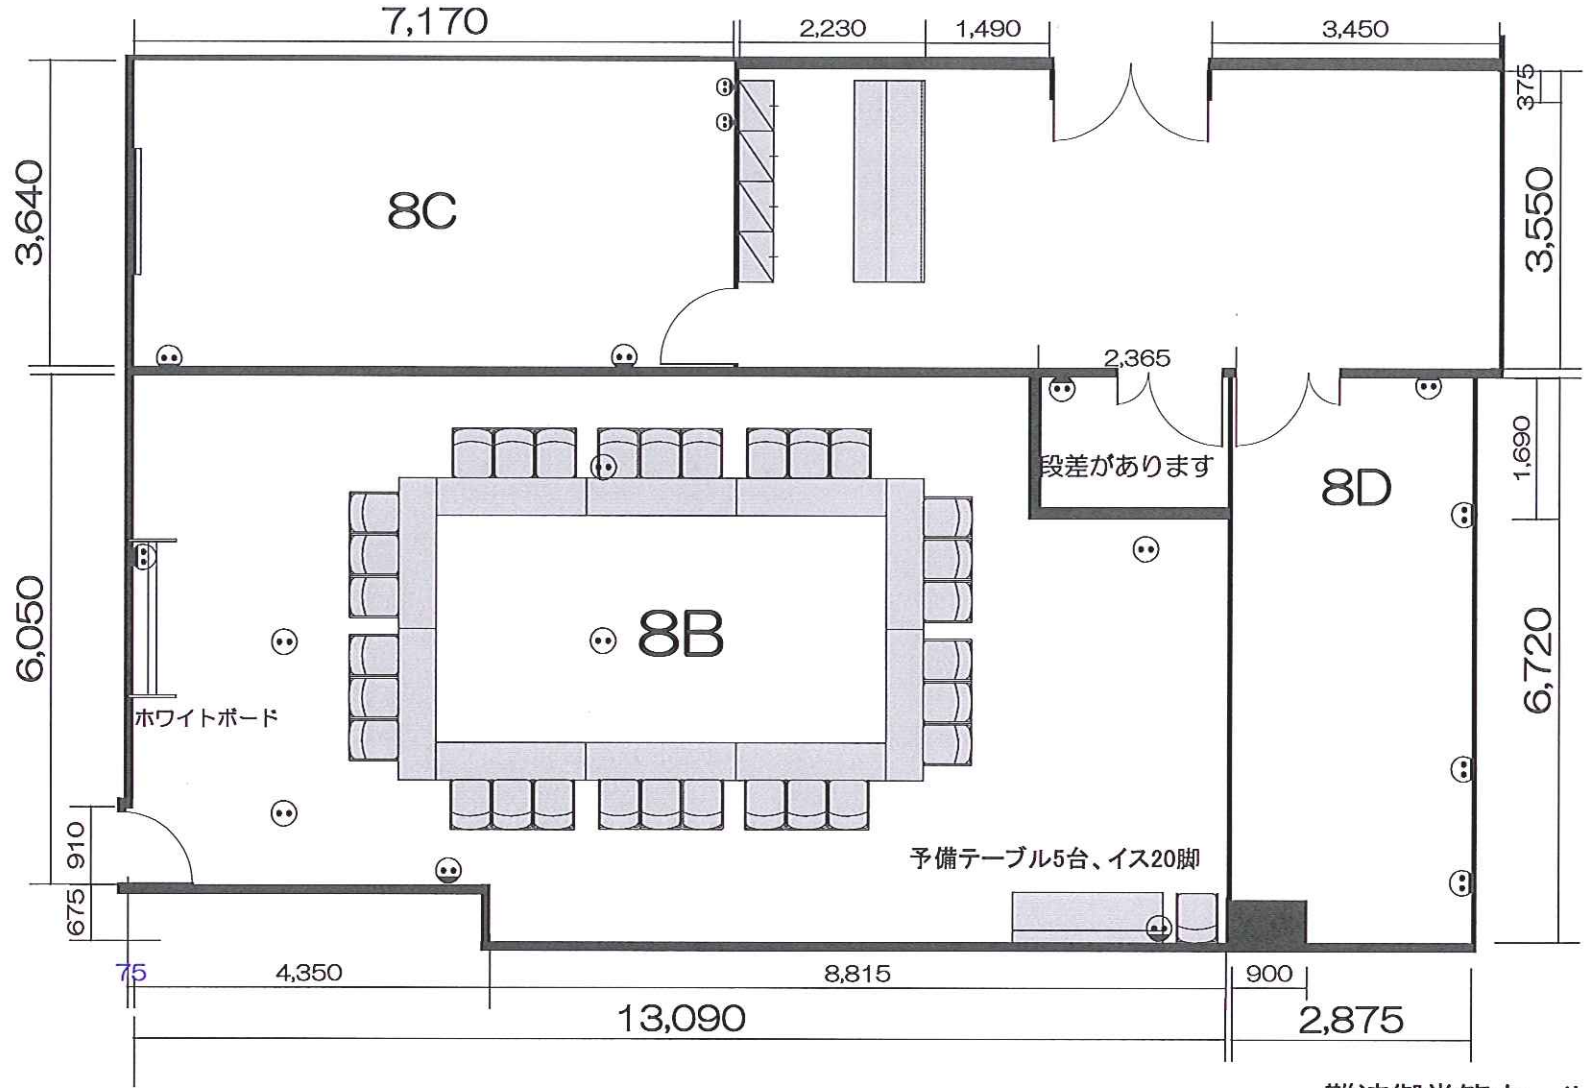

ホール8B レイアウトサンプル 口の字型/3名掛け 30席

■面積 ホール8B (85.1㎡) ホール8C (26.1㎡) ホール8D (18.8㎡)

■天井高：全会場共通：2,550mm

壁付2口 コンセント Ⓞ

床付2口 コンセント Ⓧ

- 使用備品
 テーブル：15台
 イス：50脚
 ホワイトボード：1台

難波御堂筋ホール

Tel 06-6631-8301 Fax 06-6631-8302