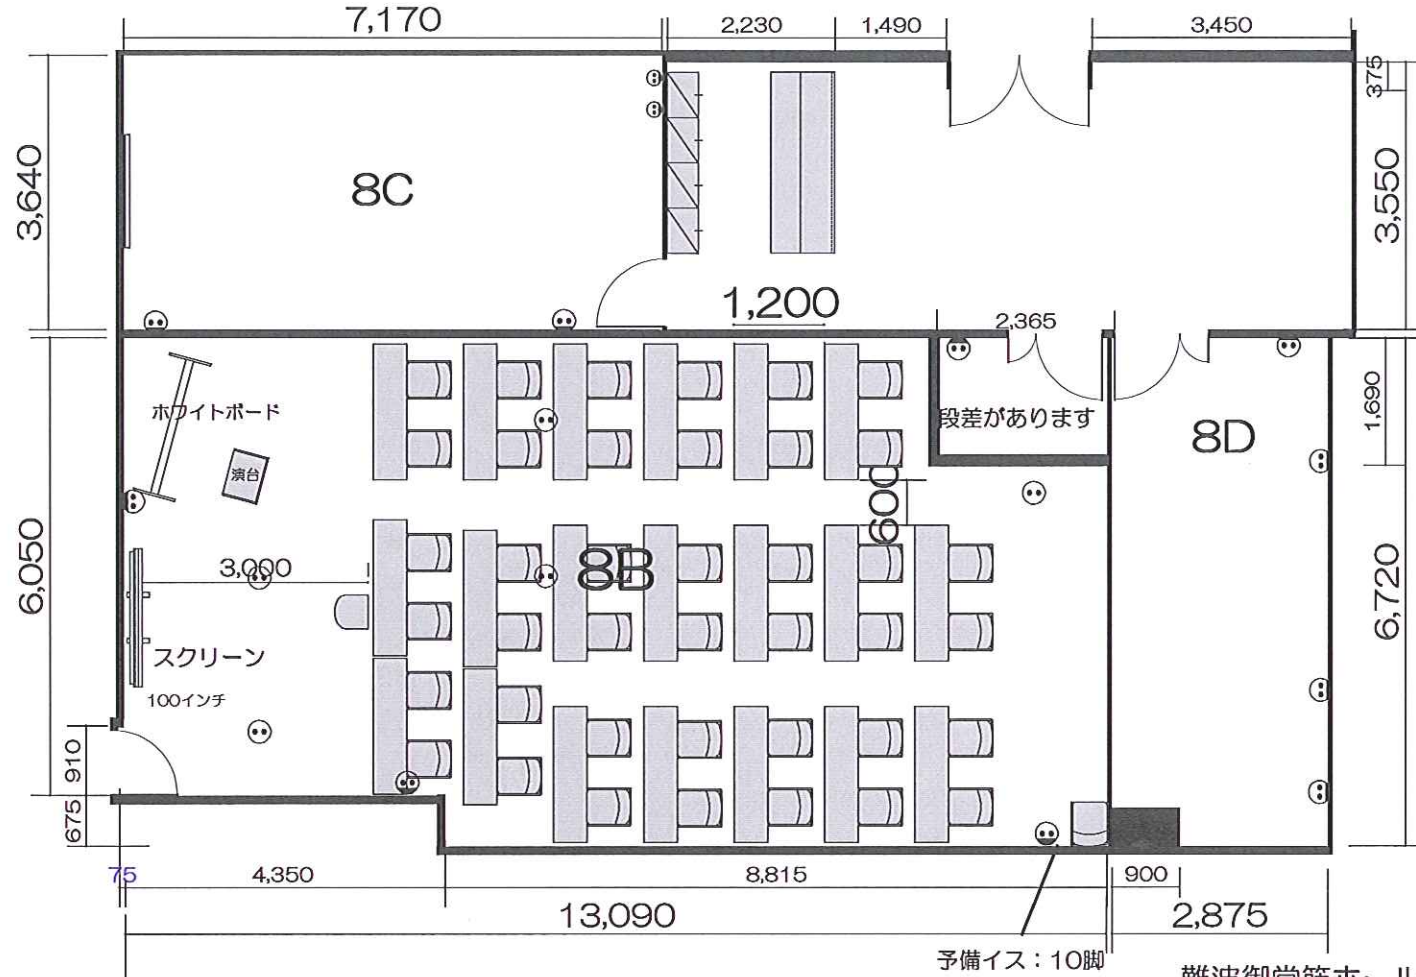

ホール8B レイアウトサンプル スクール形式/2名掛け 40席

■面積 ホール8B (85.1㎡) ホール8C (26.1㎡) ホール8D (18.8㎡)
 ■天井高：全会場共通：2,550mm

壁付2口 コンセント ☺
 床付2口 コンセント ☹

- 使用備品
 テーブル：20台 (有料：3台)
 イス：50脚
 ホワイトボード：1台
 スクリーン：1台
 プロジェクター：1台
 ポータブル音響システム (マイク1本)
 +演台セット：1式