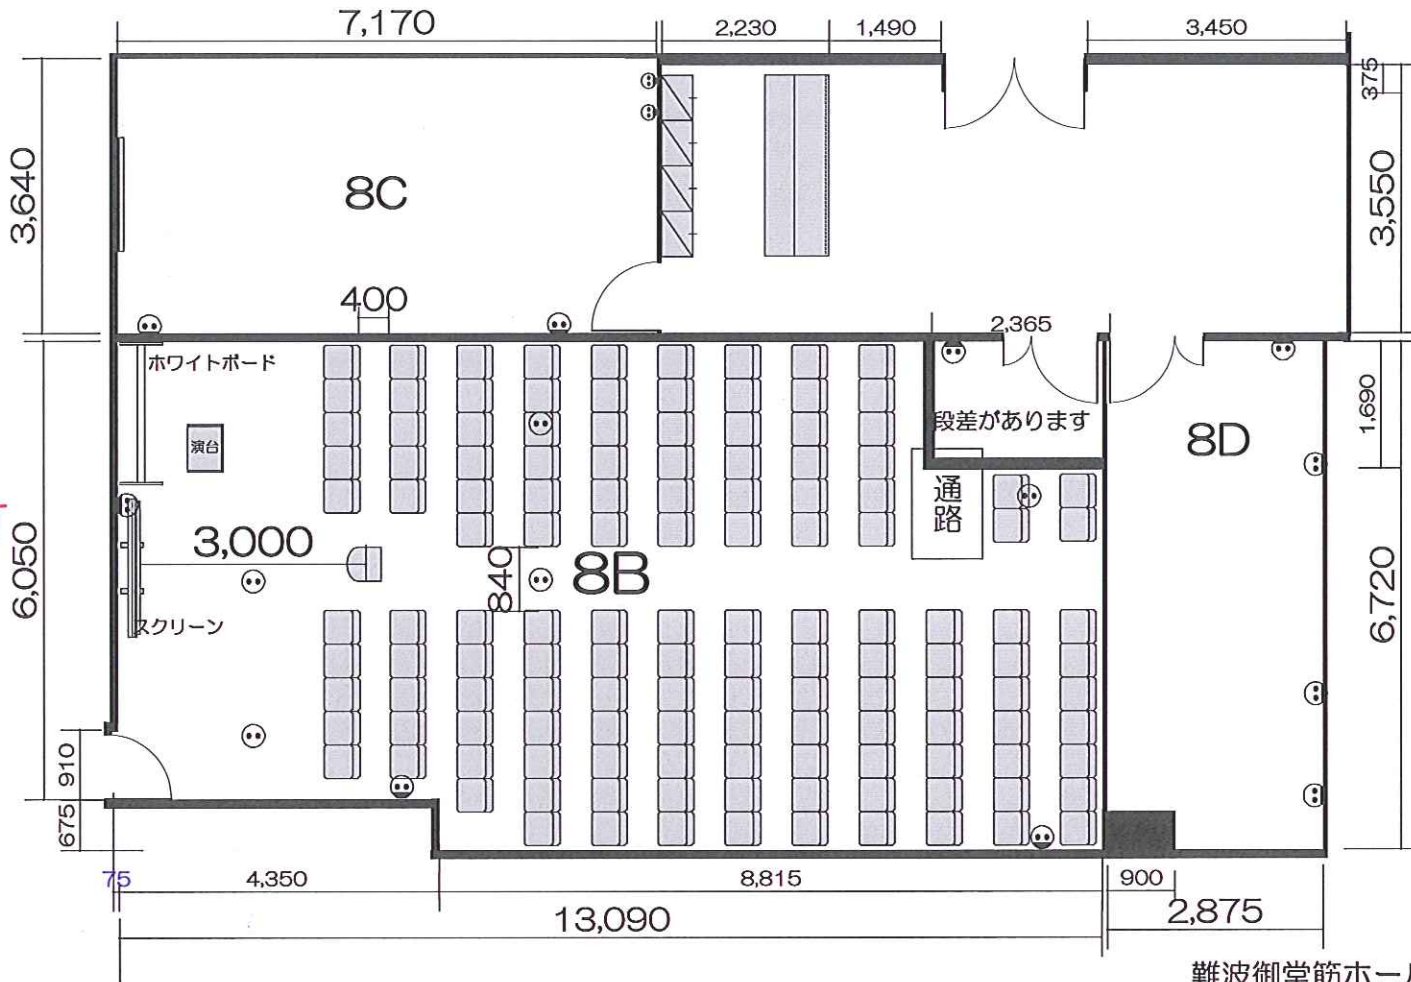

ホール8B レイアウトサンプル シアター形式 135席 (シアター形式 最大収容)

■面積 ホール8B (85.1㎡) ホール8C (26.1㎡) ホール8D (18.8㎡) 壁付2口 コンセント (⊙)
 ■天井高: 全会場共通: 2,550mm 床付2口 コンセント (⊙)

※全てパイプイスとなります

■使用備品

- イス: 135脚 (有料85脚)
- ホワイトボード: 1台
- スクリーン: 1台
- プロジェクター: 1台
- ポ-ダブル音響システム (マイク1本)
- +演台セット: 1式