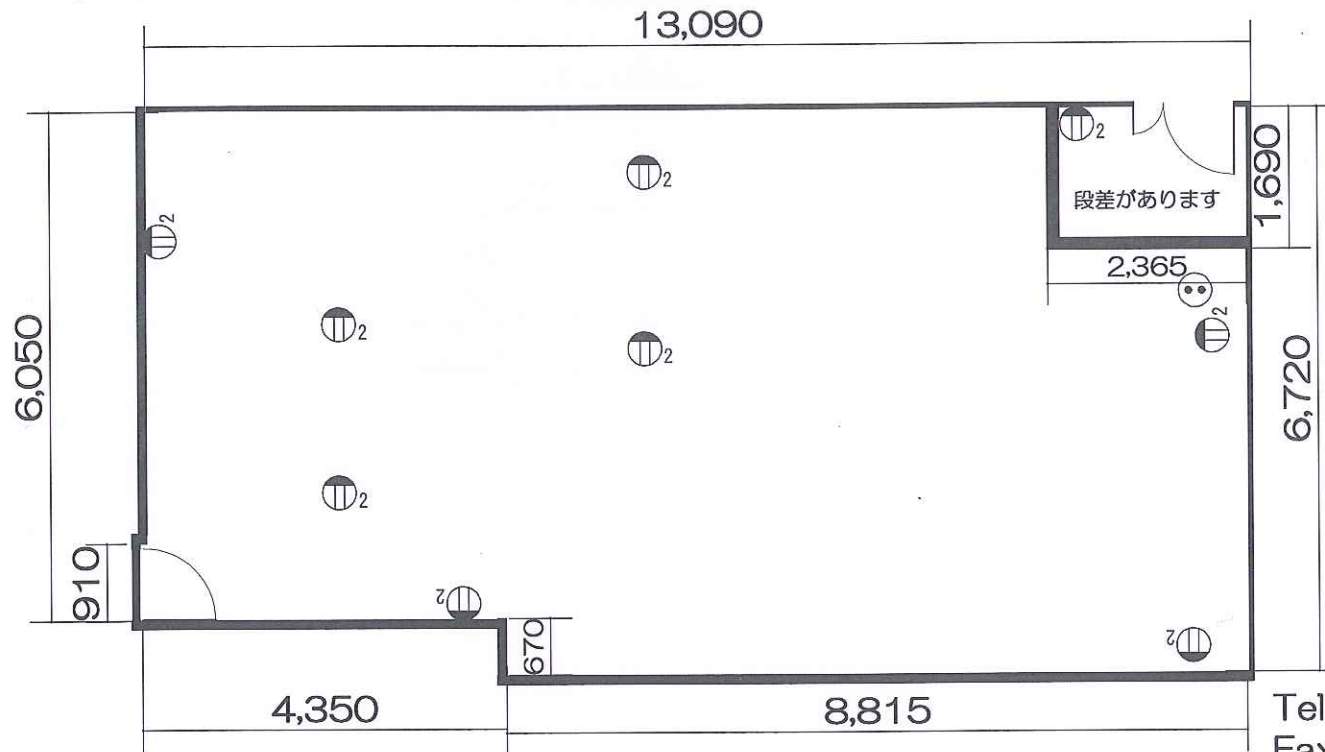

ホール8B 見取り図

◎面積：85.12㎡ / 天井高：2,550mm

Tel 06-6631-8301
Fax 06-6631-8302
nmhall@kohmei.co.jp

難波御堂筋ホール