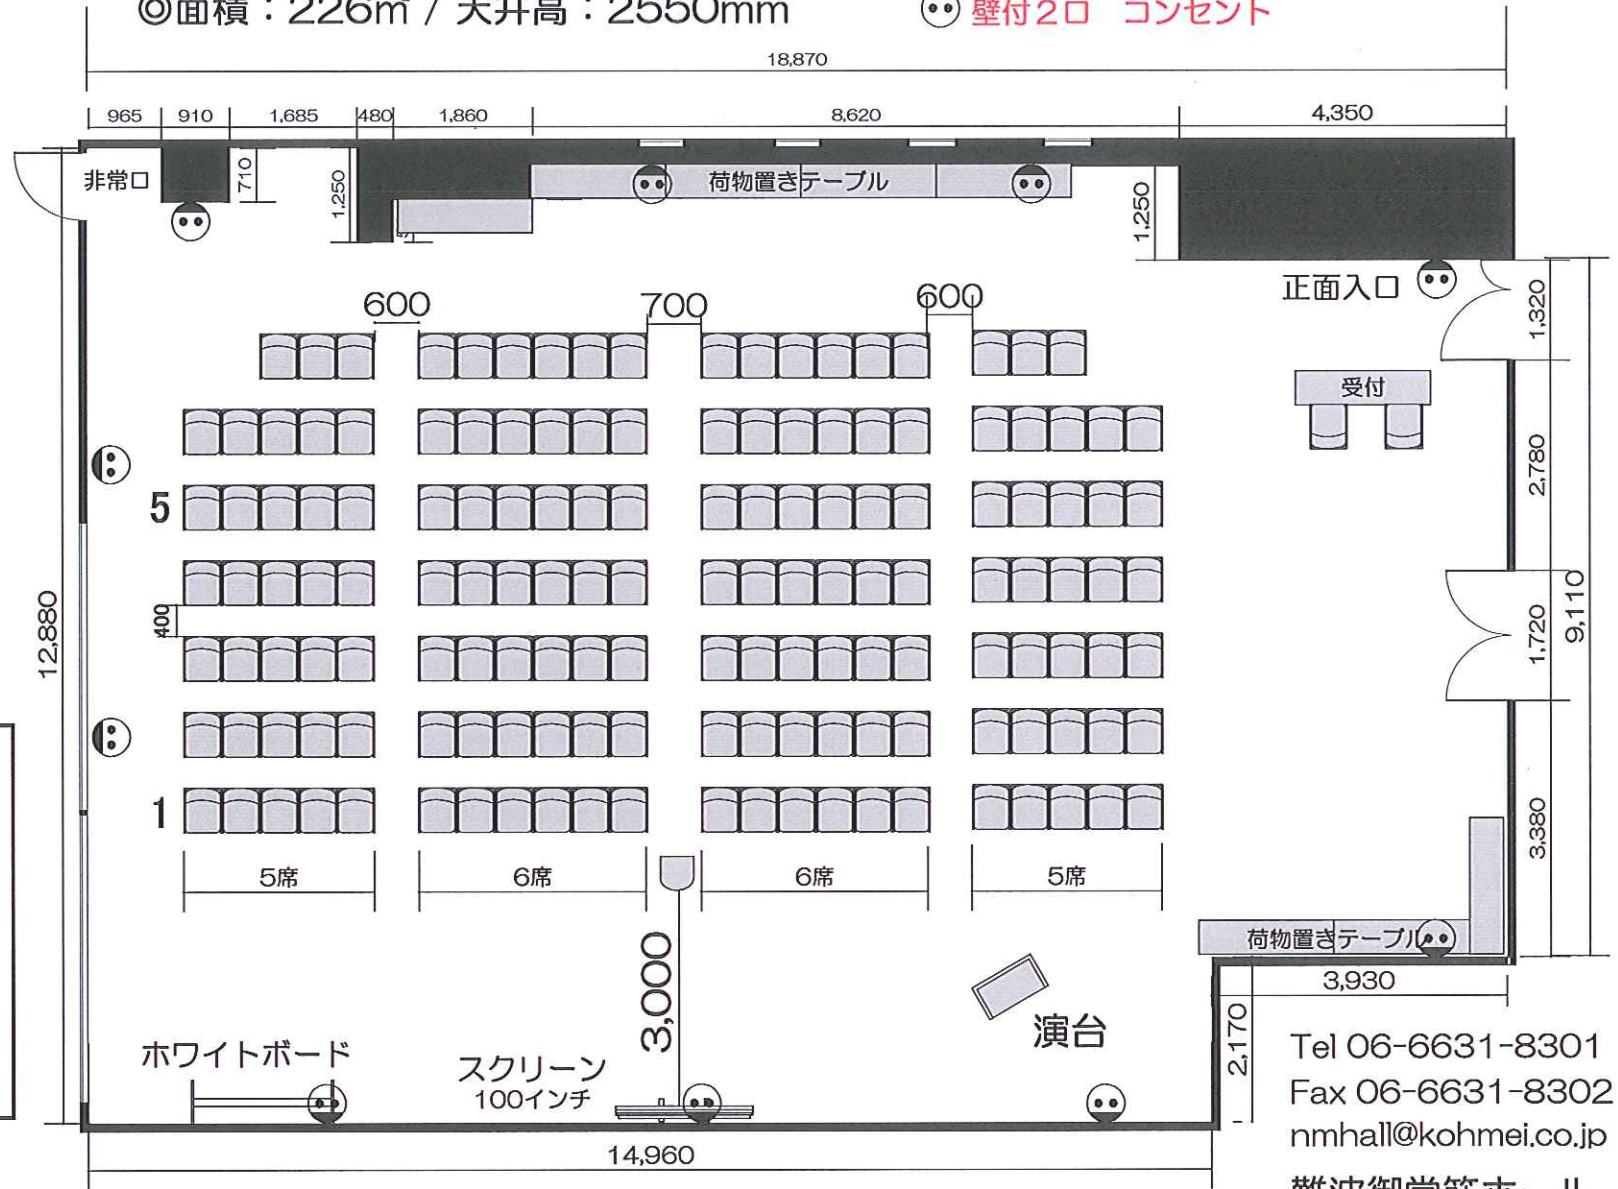

# ホール 9A レイアウトサンプル シアター形式 南向き 150席

◎面積：226㎡ / 天井高：2550mm

◎壁付2口 コンセント

## ■使用備品

- テーブル：9台
- イス：152脚（有料52脚）
- ホワイトボード：1台
- 演台：1台
- スクリーン：1台
- プロジェクター：1台  
※映像ケーブルは弊社でご用意
- 音響システム：1セット  
(ワイヤレスマイク2本、CDデッキ、スピーカー)

Tel 06-6631-8301  
Fax 06-6631-8302  
nmhall@kohmei.co.jp

難波御堂筋ホール