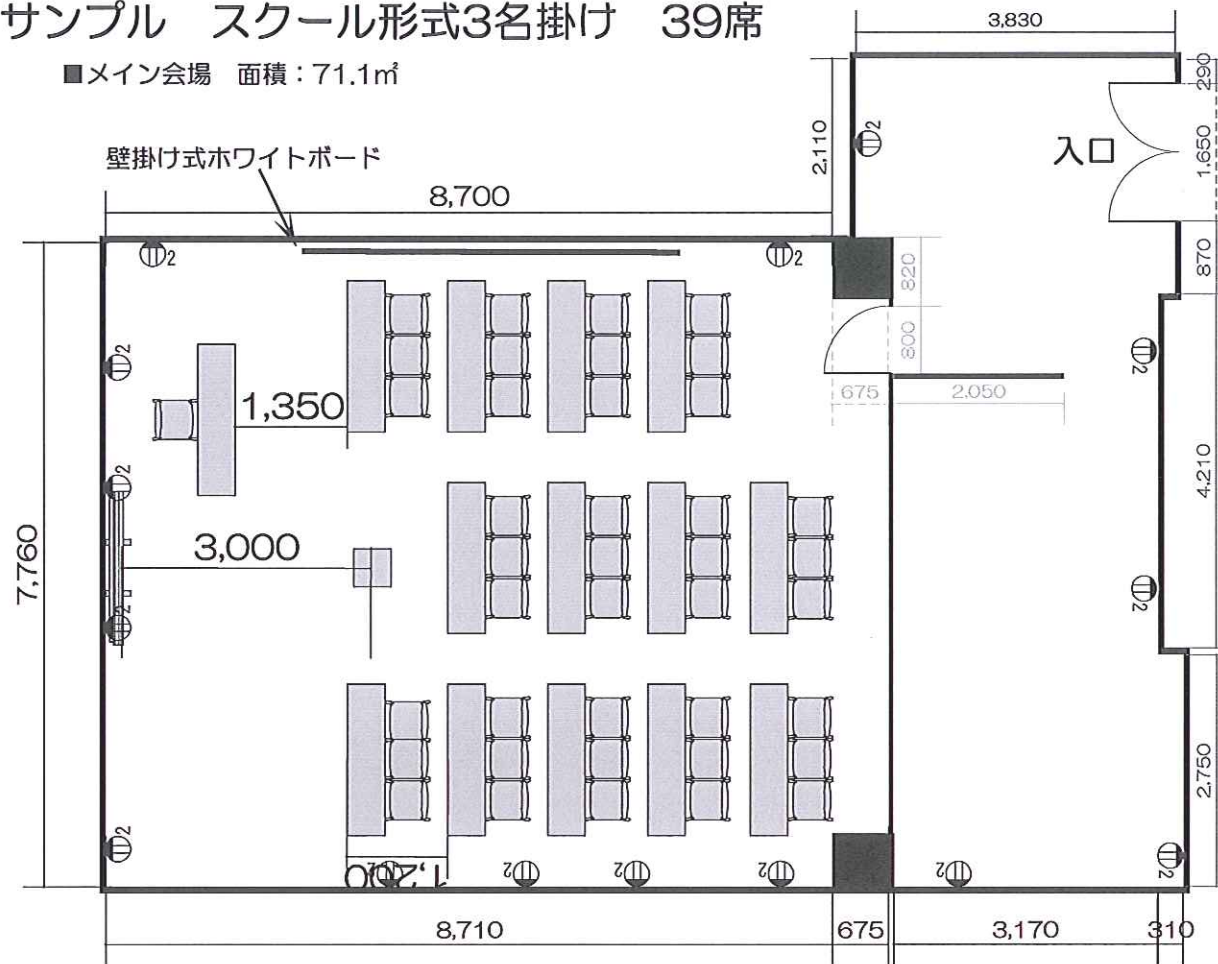

ホール9B レイアウトサンプル スクール形式3名掛け 39席

■メイン会場 面積：71.1㎡

■使用備品

- テーブル：14台 (有料4台)
- イス：40脚 (有料10脚)
- スクリーン
- プロジェクター

Tel 06-6631-8301
 Fax 06-6631-8302
 nmhall@kohmei.co.jp
 難波御堂筋ホール