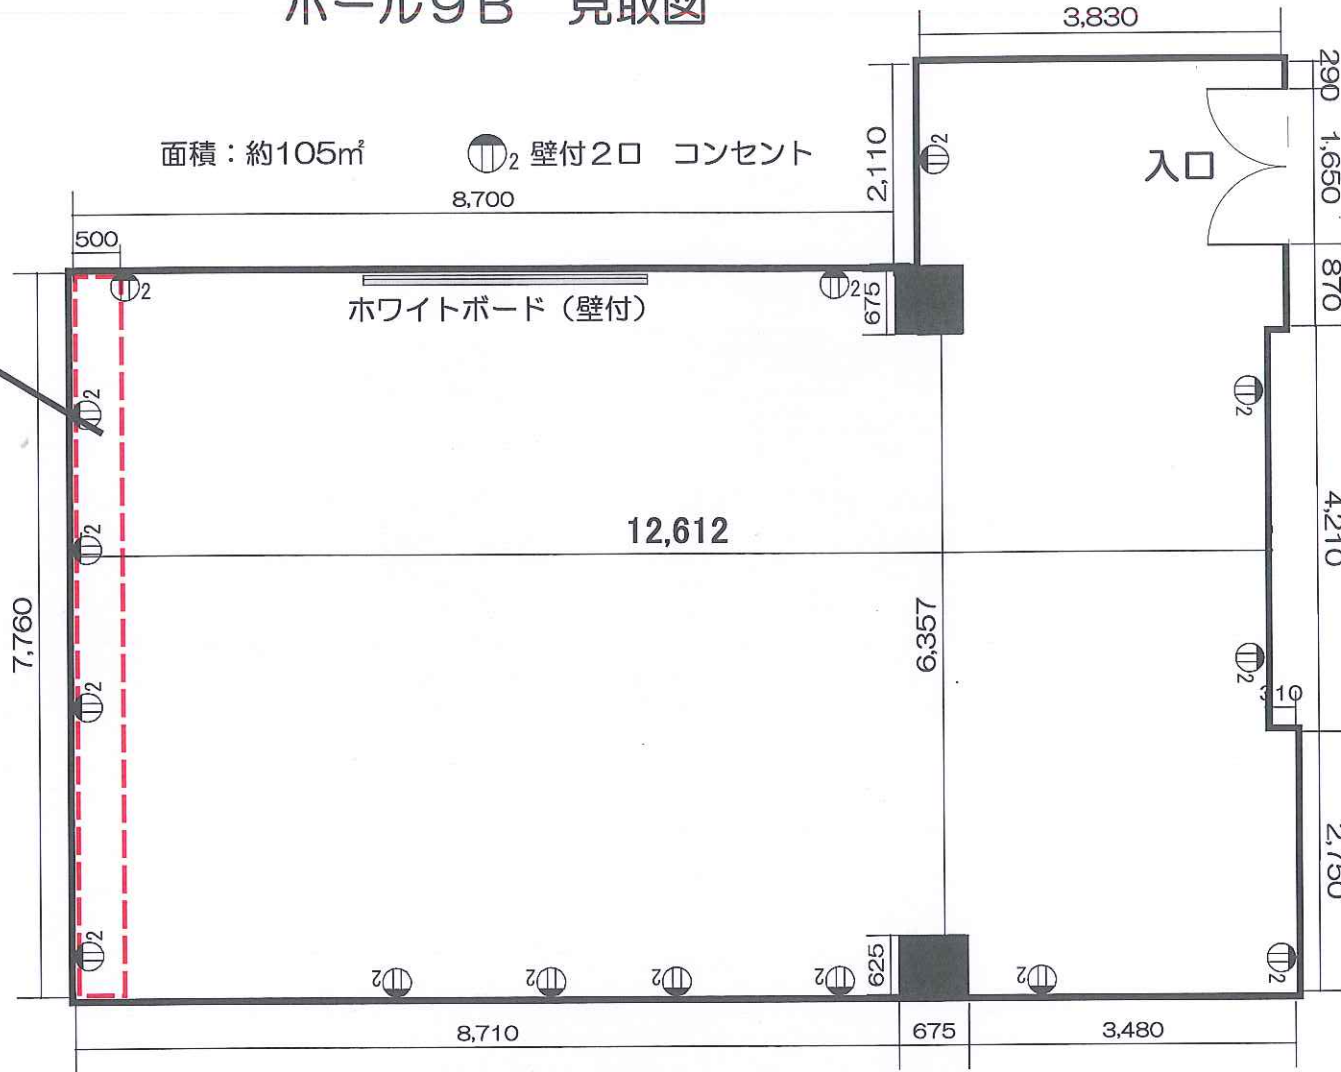

ホール9B 見取図

面積：約105㎡

壁付2口 コンセント

※天井が少し低くなっております。

Tel 06-6631-8301
 Fax 06-6631-8302
 nmhall@kohmei.co.jp
 難波御堂筋ホール