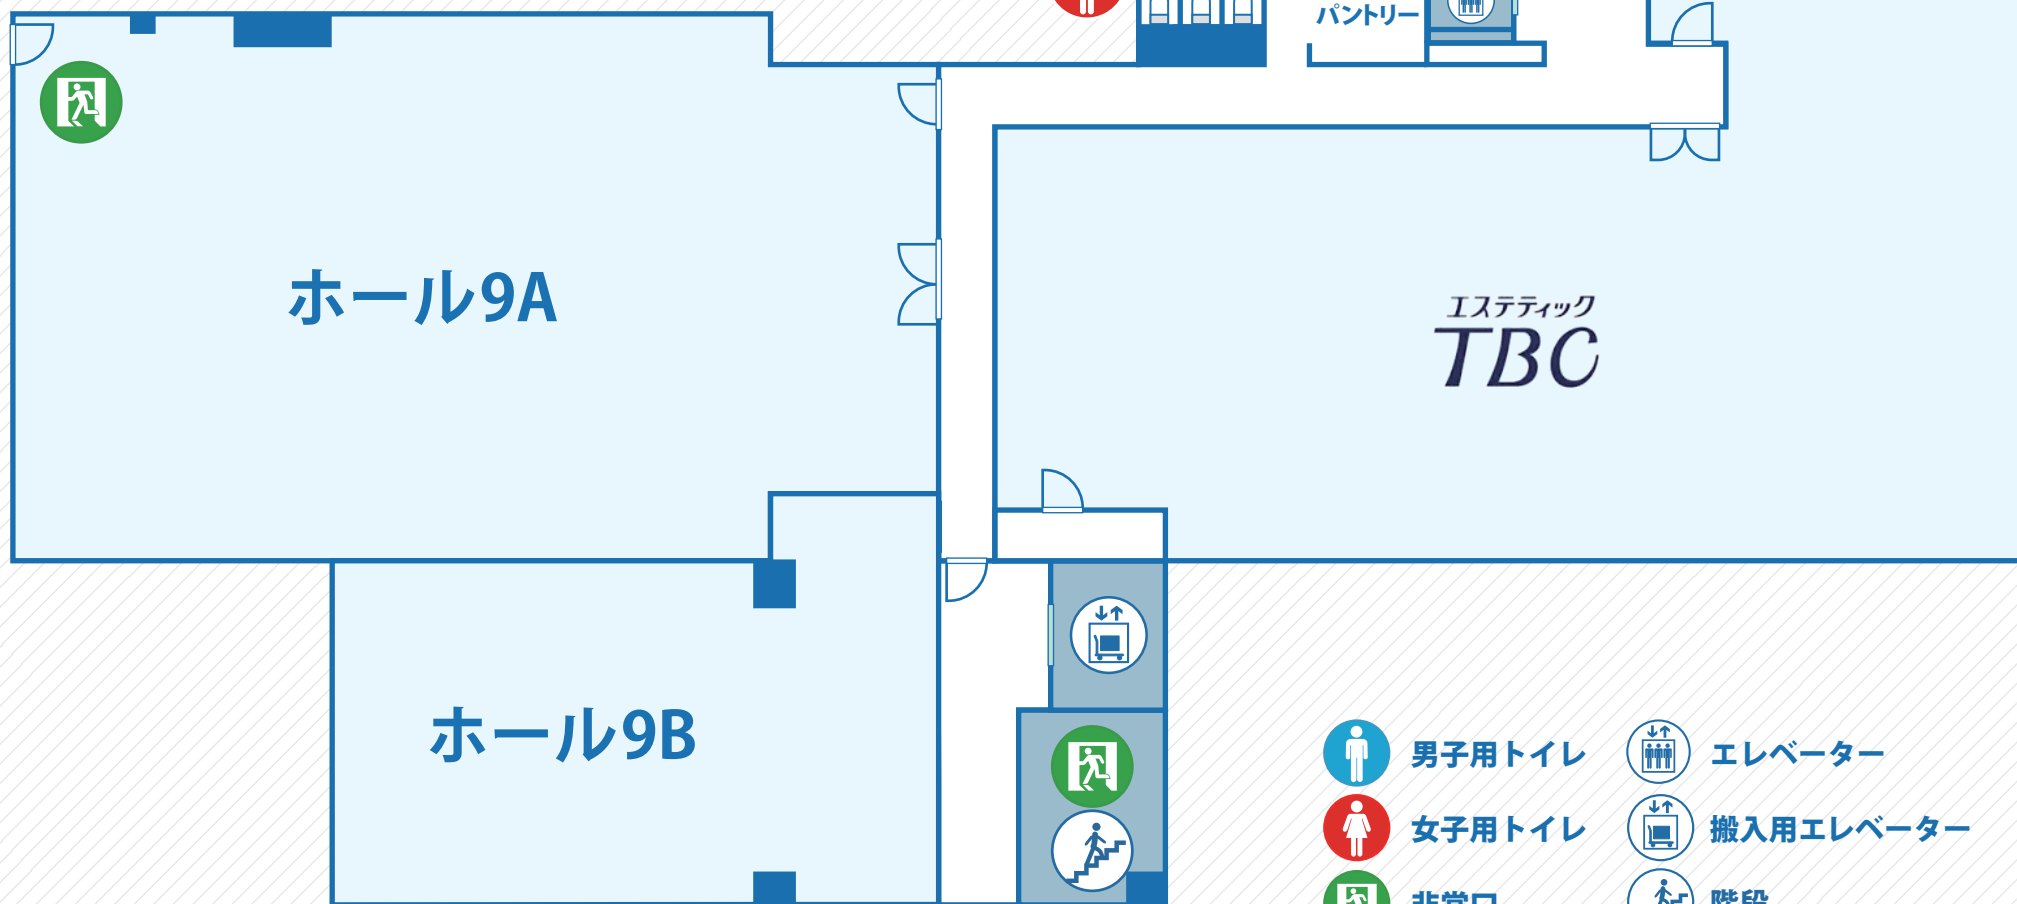

9F

Floor Map

- | | |
|--|---|
|  男子用トイレ |  エレベーター |
|  女子用トイレ |  搬入用エレベーター |
|  非常口 |  階段 |