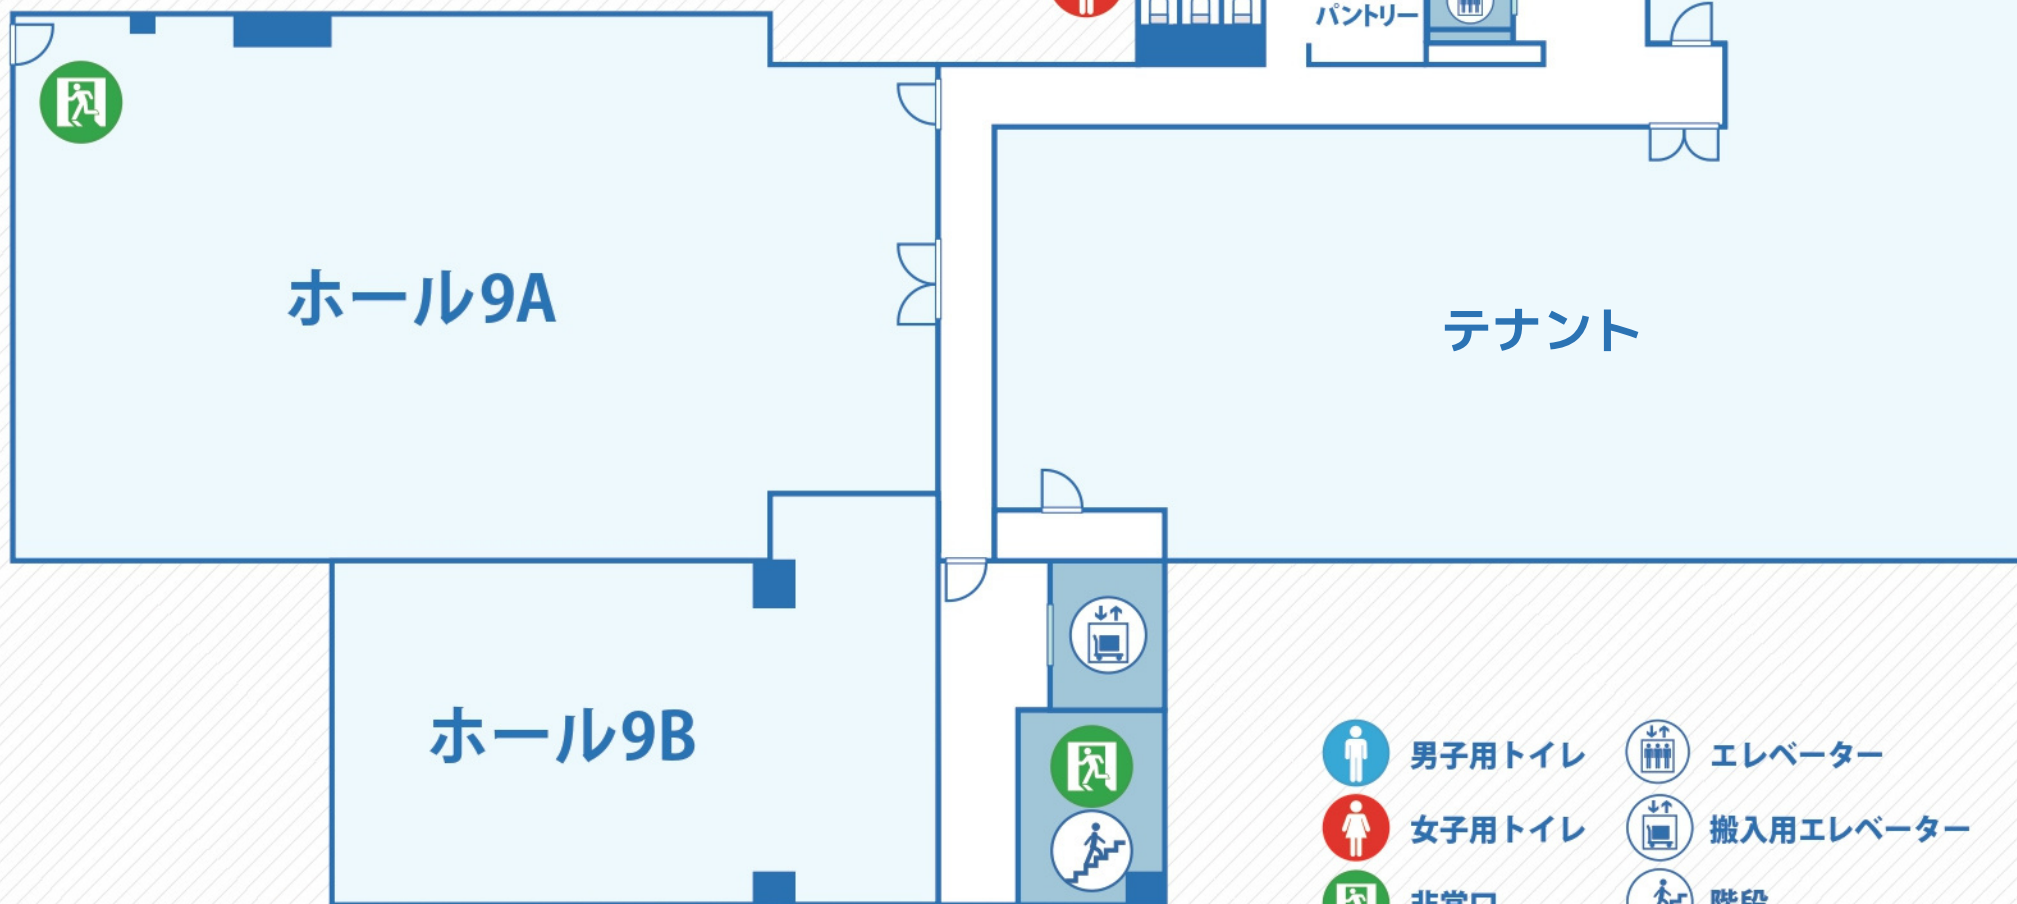

9F

Floor Map

- | | | | |
|---------------------------------------------------------------------------------------|--------|---------------------------------------------------------------------------------------|-----------|
|  | 男子用トイレ |  | エレベーター |
|  | 女子用トイレ |  | 搬入用エレベーター |
|  | 非常口 |  | 階段 |