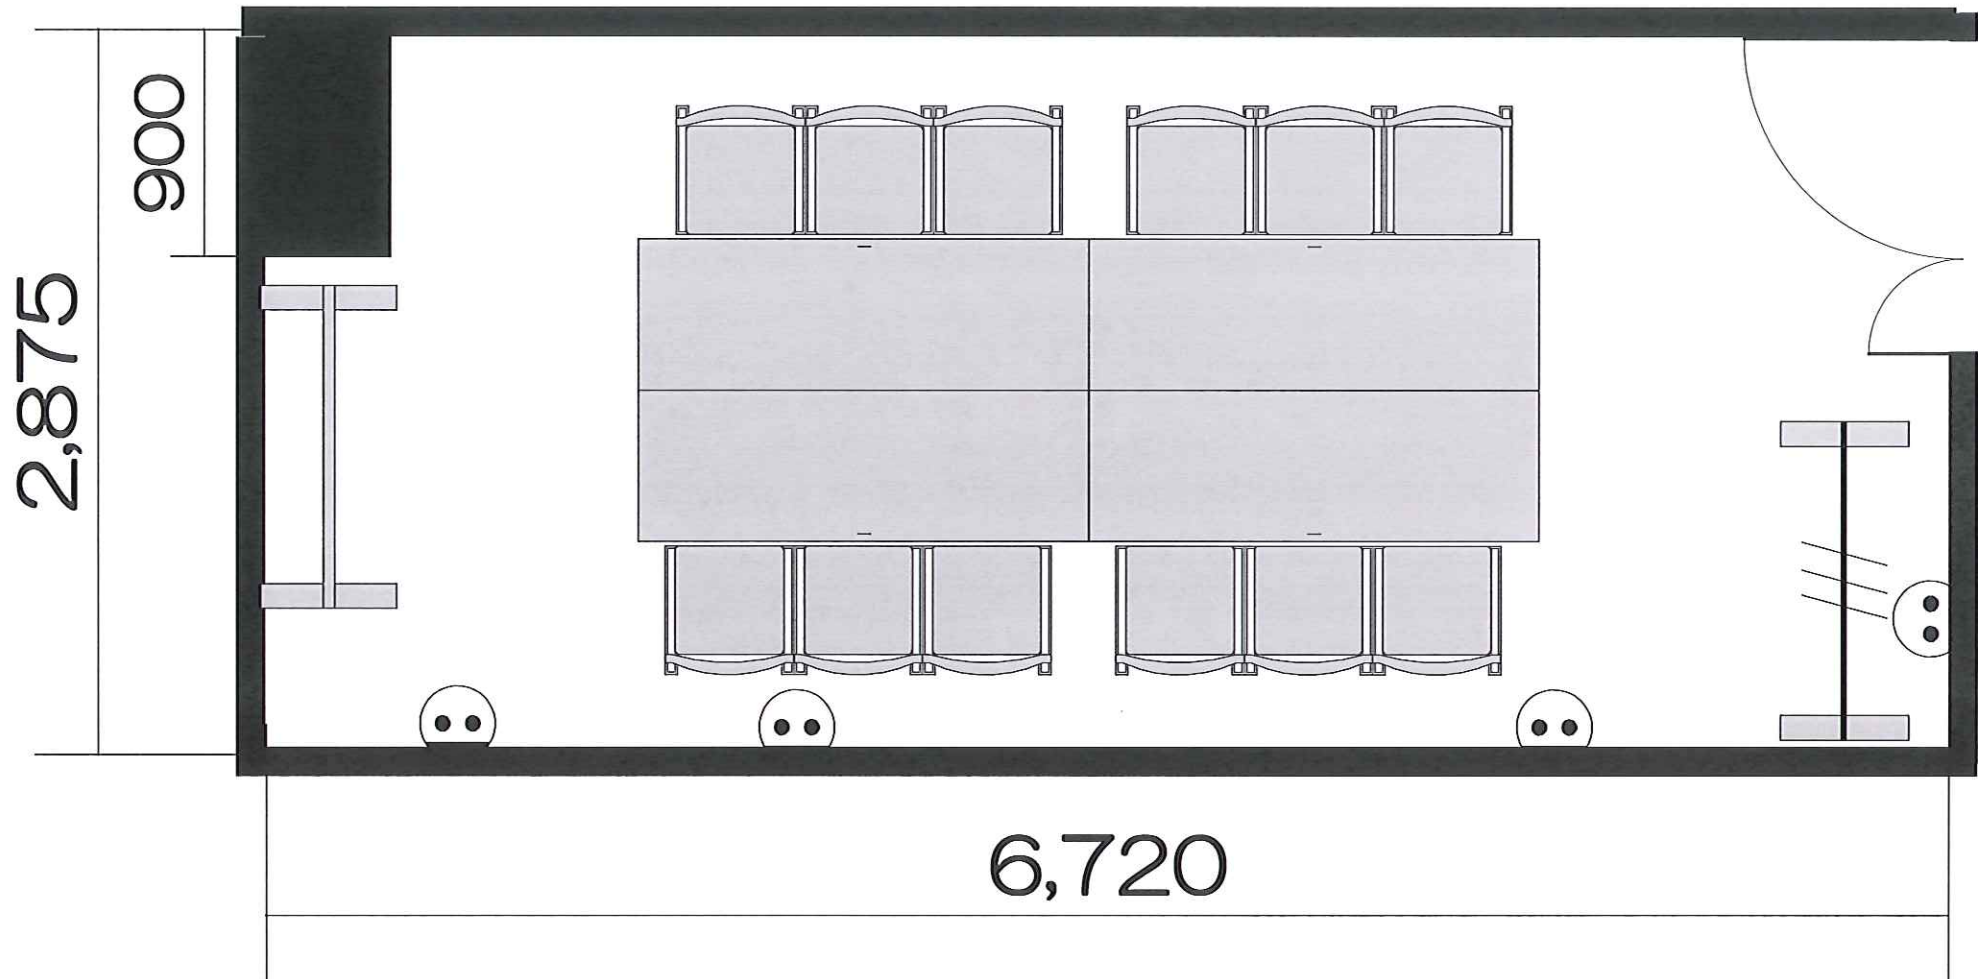

ホール8D 見取り図

■面積 (18.8㎡) 天井高 (2,550mm)

難波御堂筋ホール

Tel 06-6631-8301 Fax 06-6631-8302

mail : nmhall@kohmei.co.jp