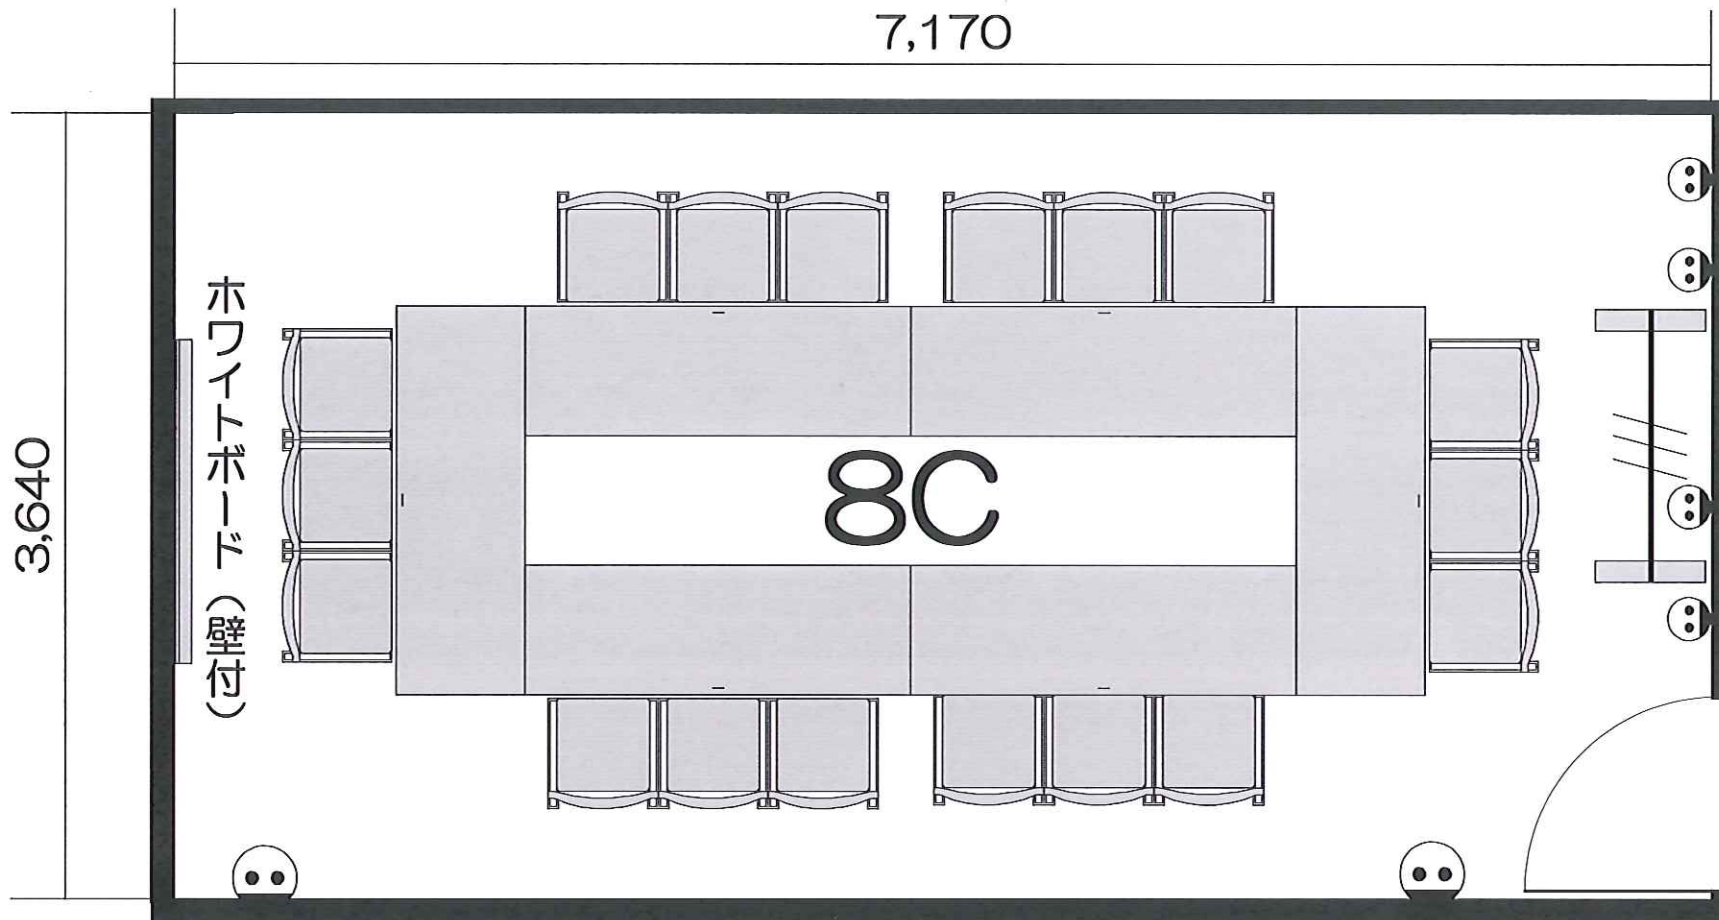

# ホール8C 見取り図

■ホール8C (26.1㎡)

■天井高：全会場共通：2,550mm

難波御堂筋ホール

Tel 06-6631-8301 Fax 06-6631-8302

mail : nmhall@kohmei.co.jp