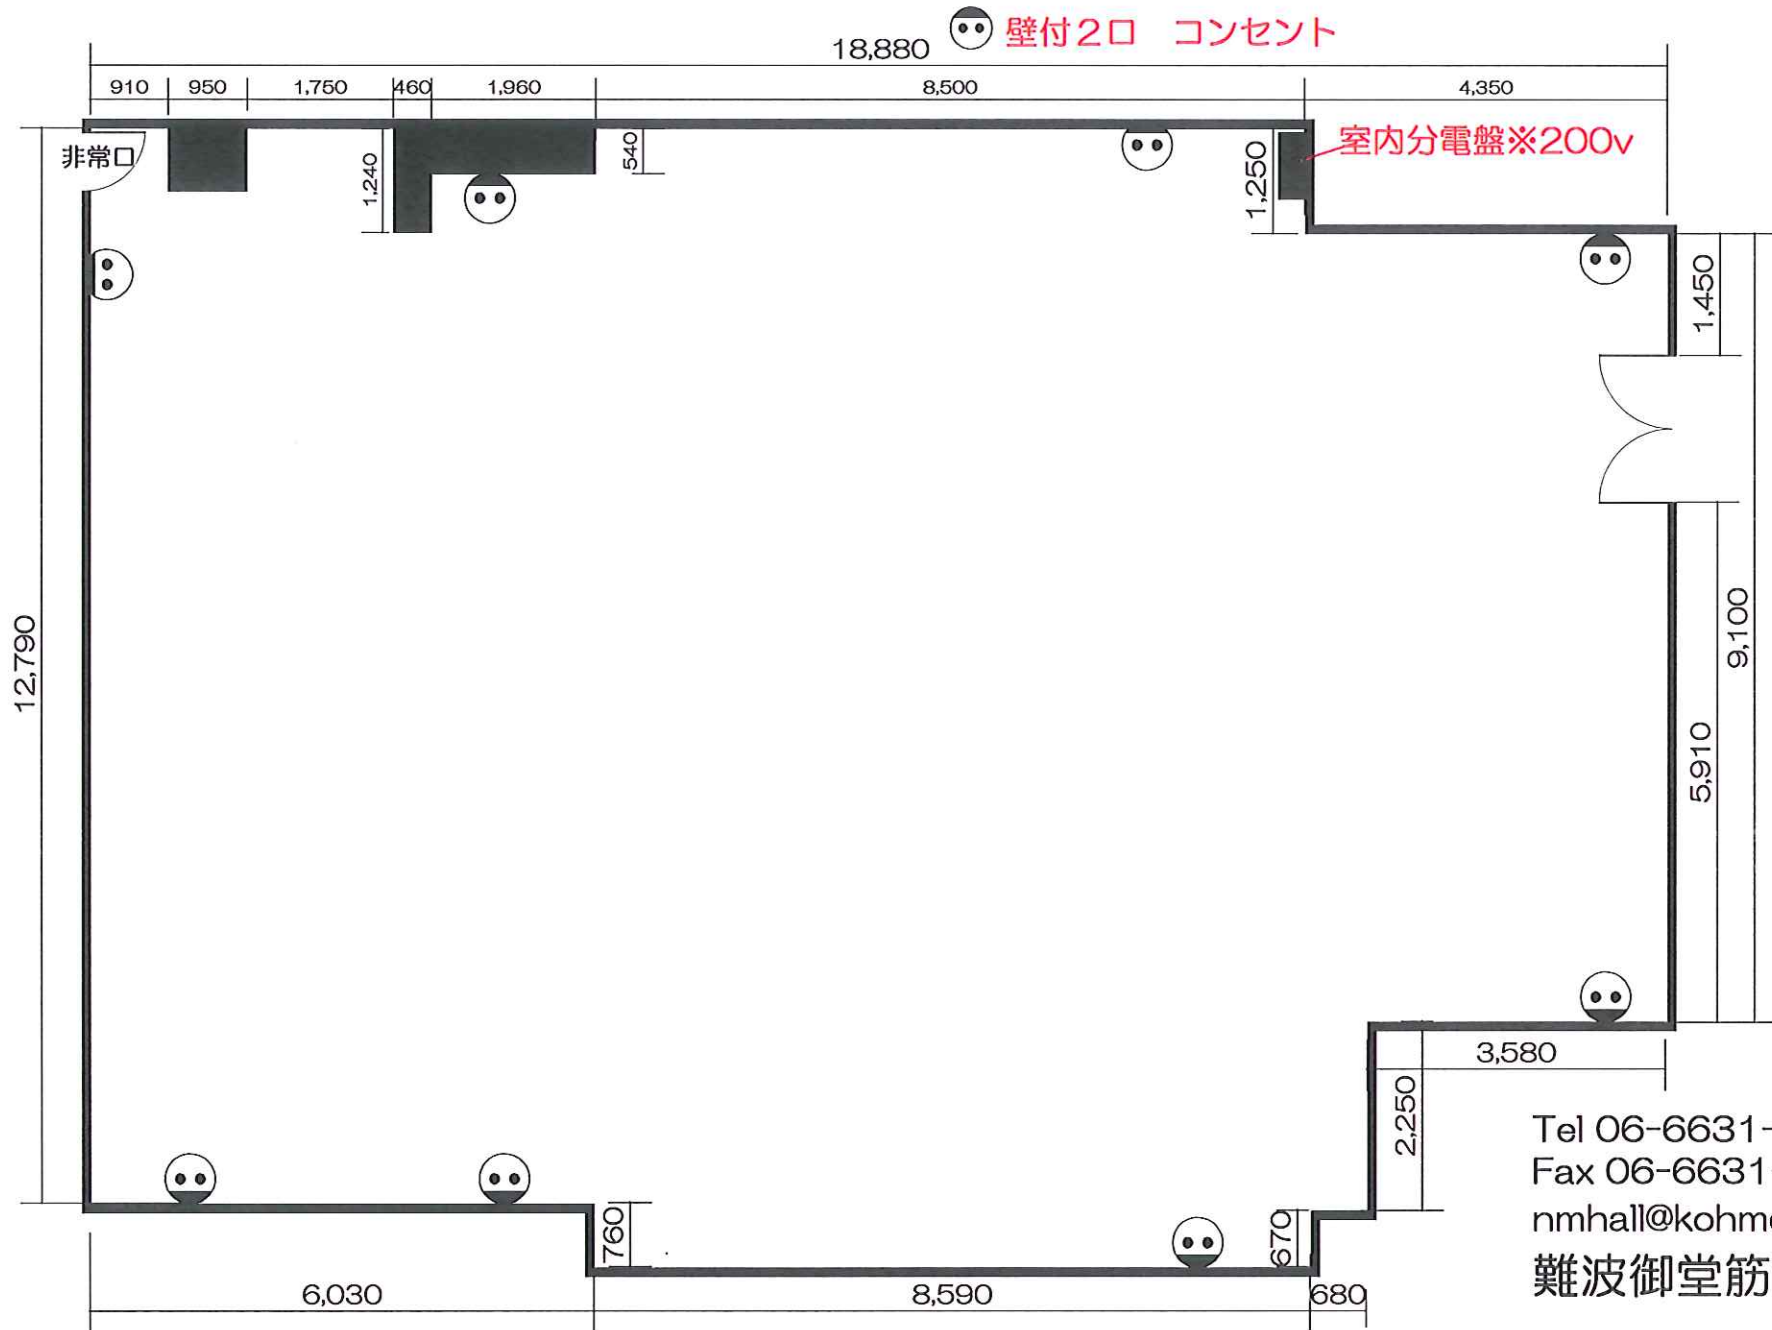

ホール8A 見取り図

◎面積：238㎡ / 天井高：2550mm

Tel 06-6631-8301
Fax 06-6631-8302
nmhall@kohmei.co.jp
難波御堂筋ホール