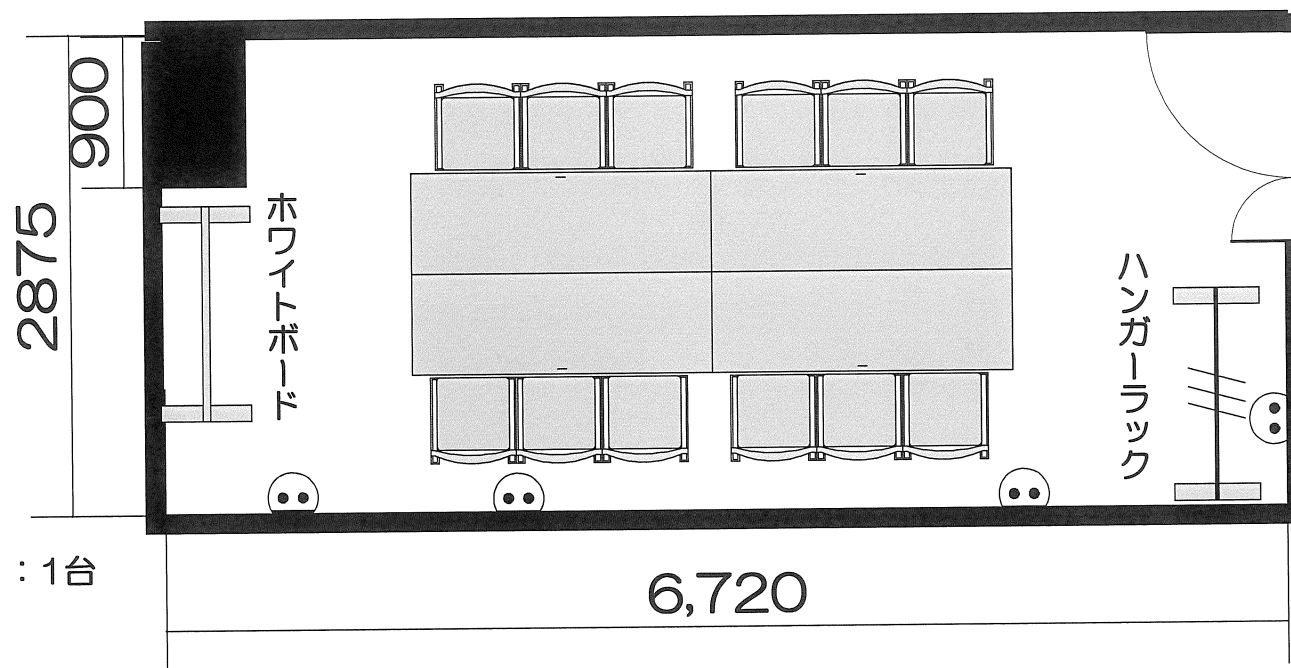

ホール8D 見取り図

■面積 (18.8㎡) 天井高 (2,550mm)

テーブル：4台

イス：12脚

ホワイトボード：1台

ハンガーラック (ハンガー12本付)：1台

難波御堂筋ホール

Tel 06-6631-8301 Fax 06-6631-8302