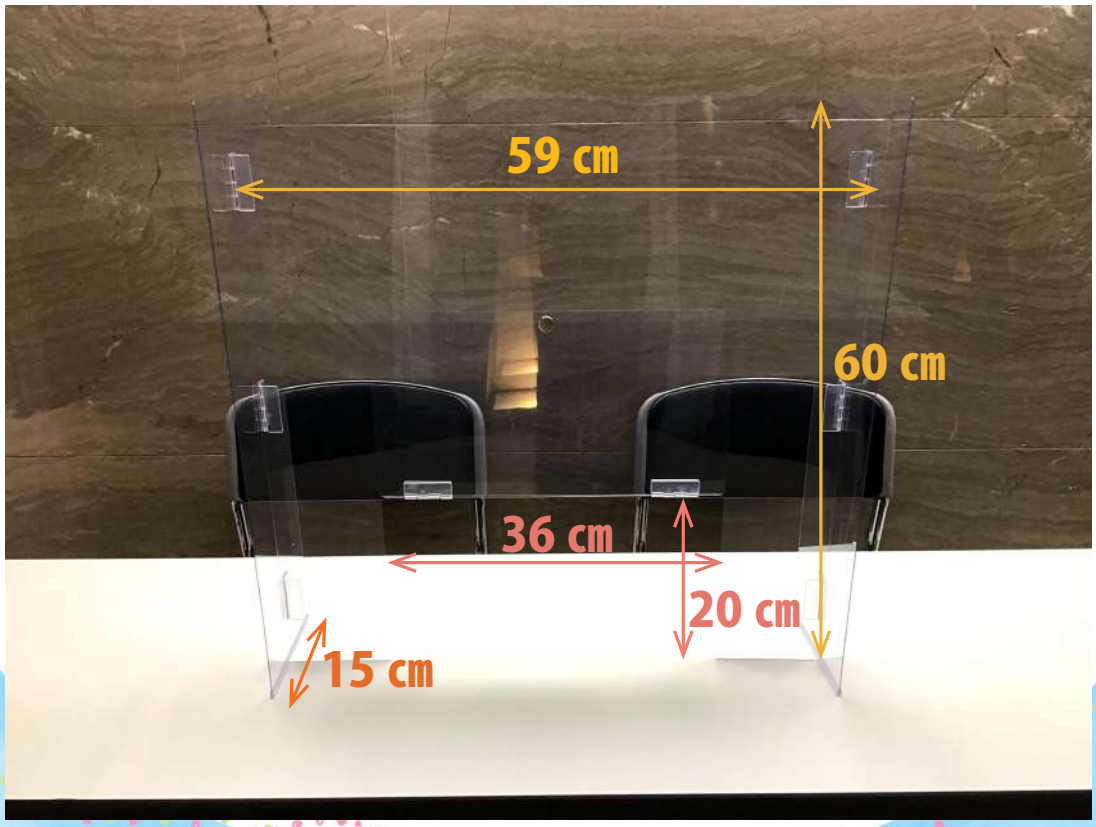

# 卓上用飛沫防止パネル

サイズ◆高さ60×幅59×奥行15  
下窓口◆高さ20×幅36

価格 1100円（税込）/台

下の窓口は開閉を自由に調整できます！

合同企業説明会や研修など  
対面するレイアウトでの間仕切りに最適です。