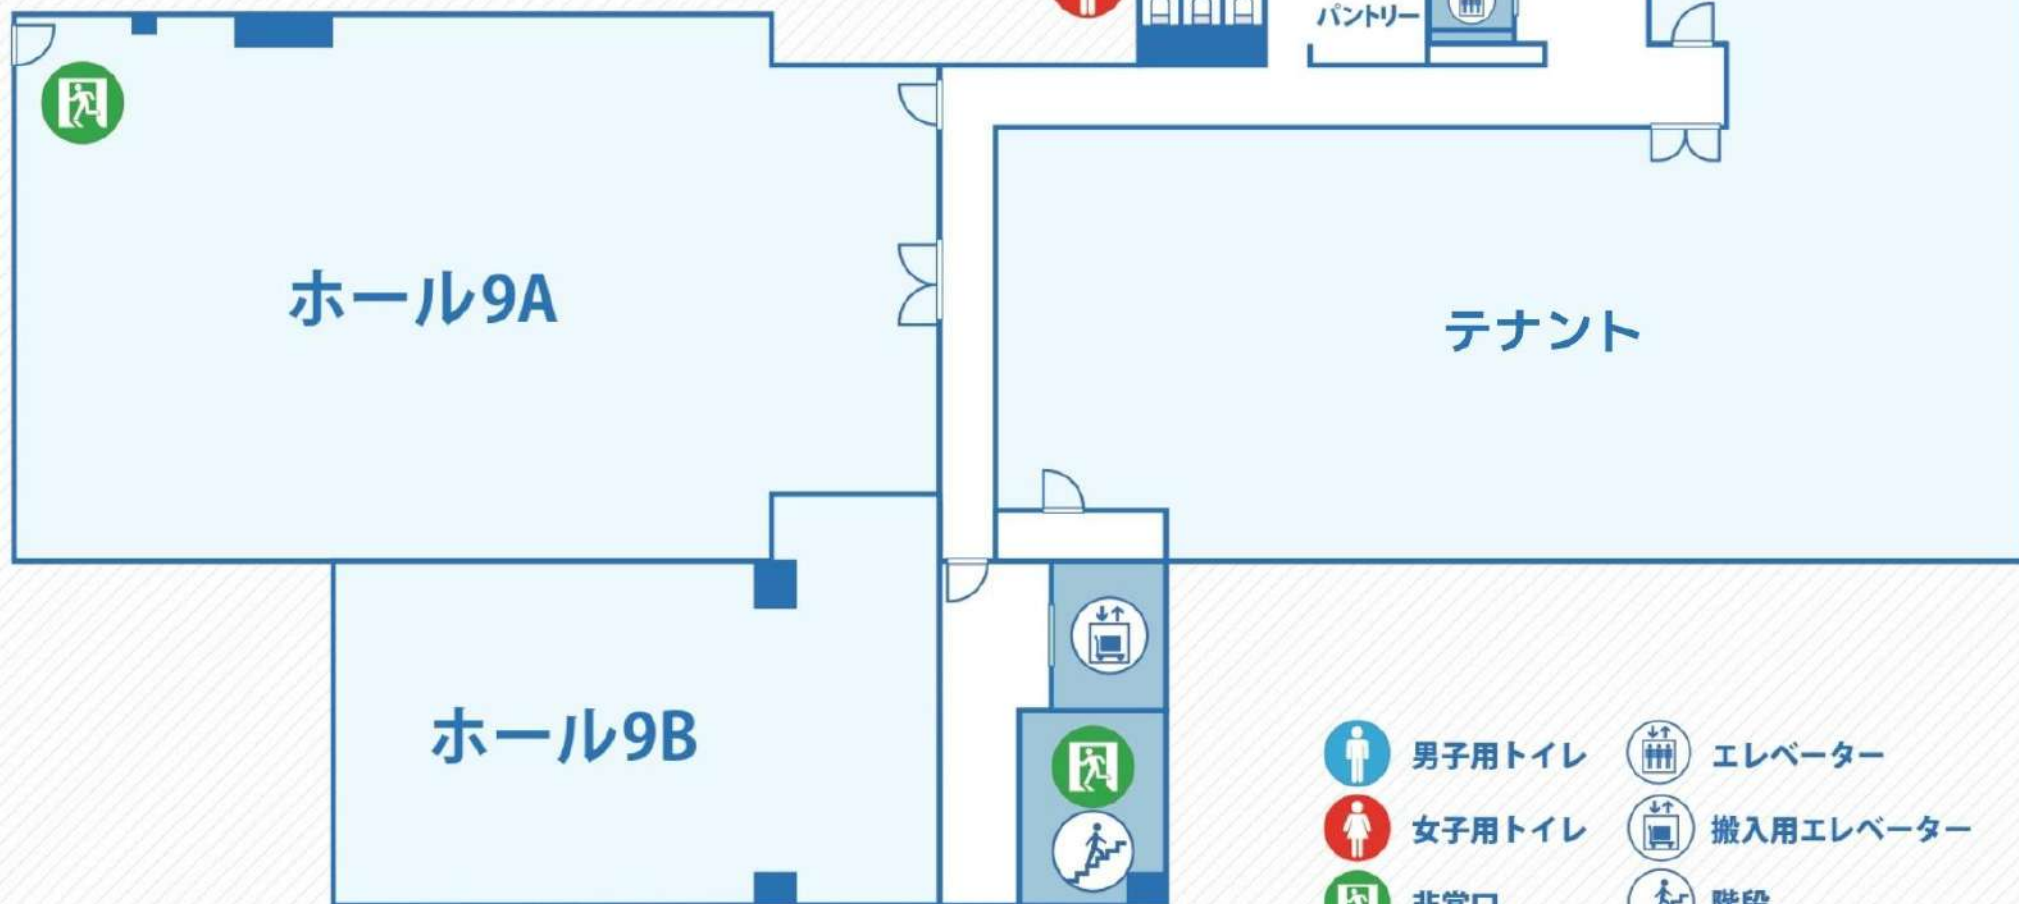

9F

Floor Map

- | | |
|--|---|
|  男子用トイレ |  エレベーター |
|  女子用トイレ |  搬入用エレベーター |
|  非常口 |  階段 |