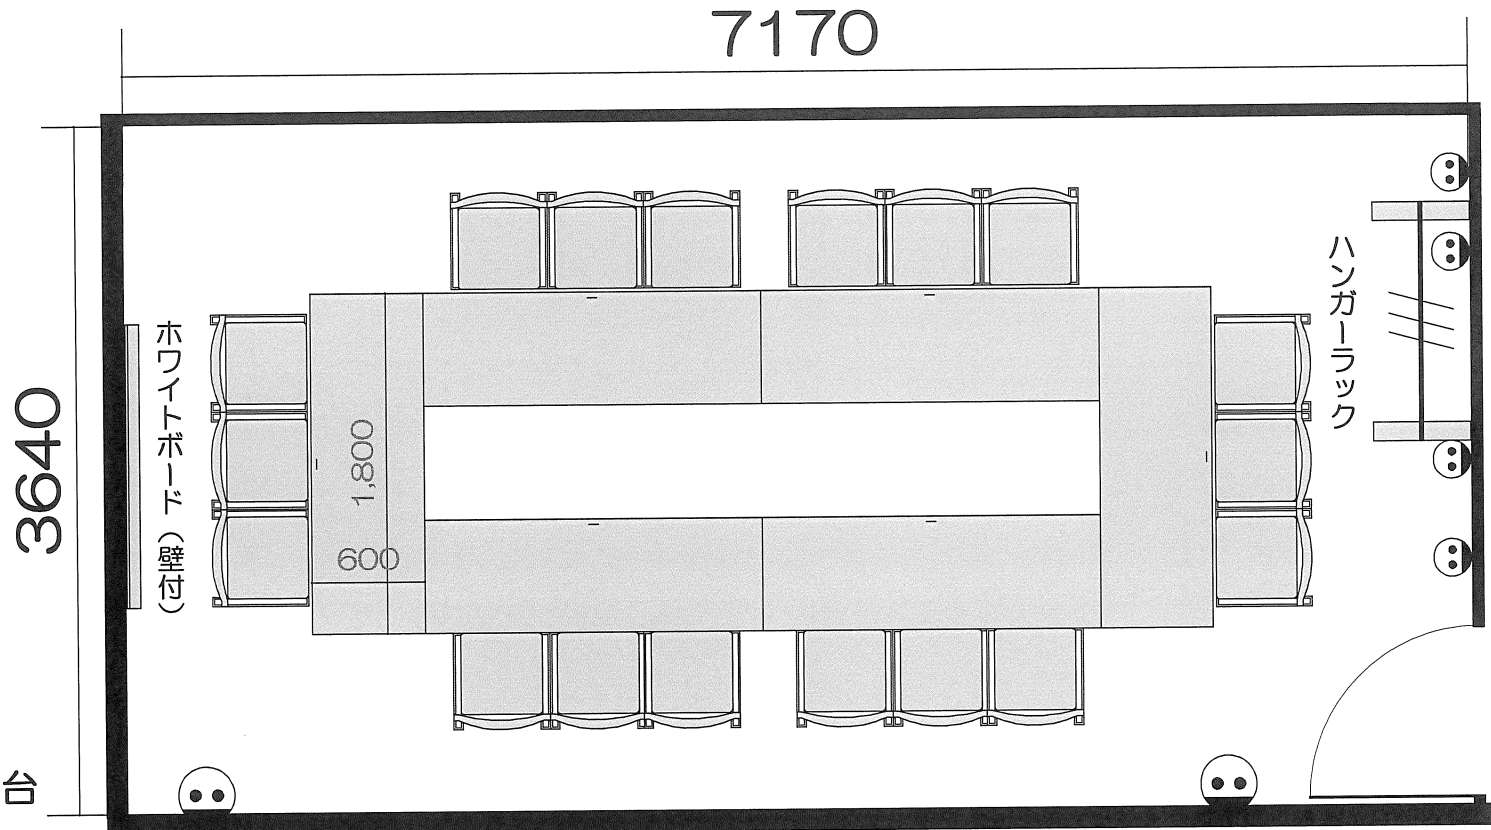

# ホール8C 見取り図

- ホール8C (26.1㎡)
- 天井高：全会場共通：2550mm

テーブル：6台

イス：18脚

ホワイトボード：1台

ハンガーラック（ハンガー18本付）：1台

難波御堂筋ホール

Tel 06-6631-8301 Fax 06-6631-8302