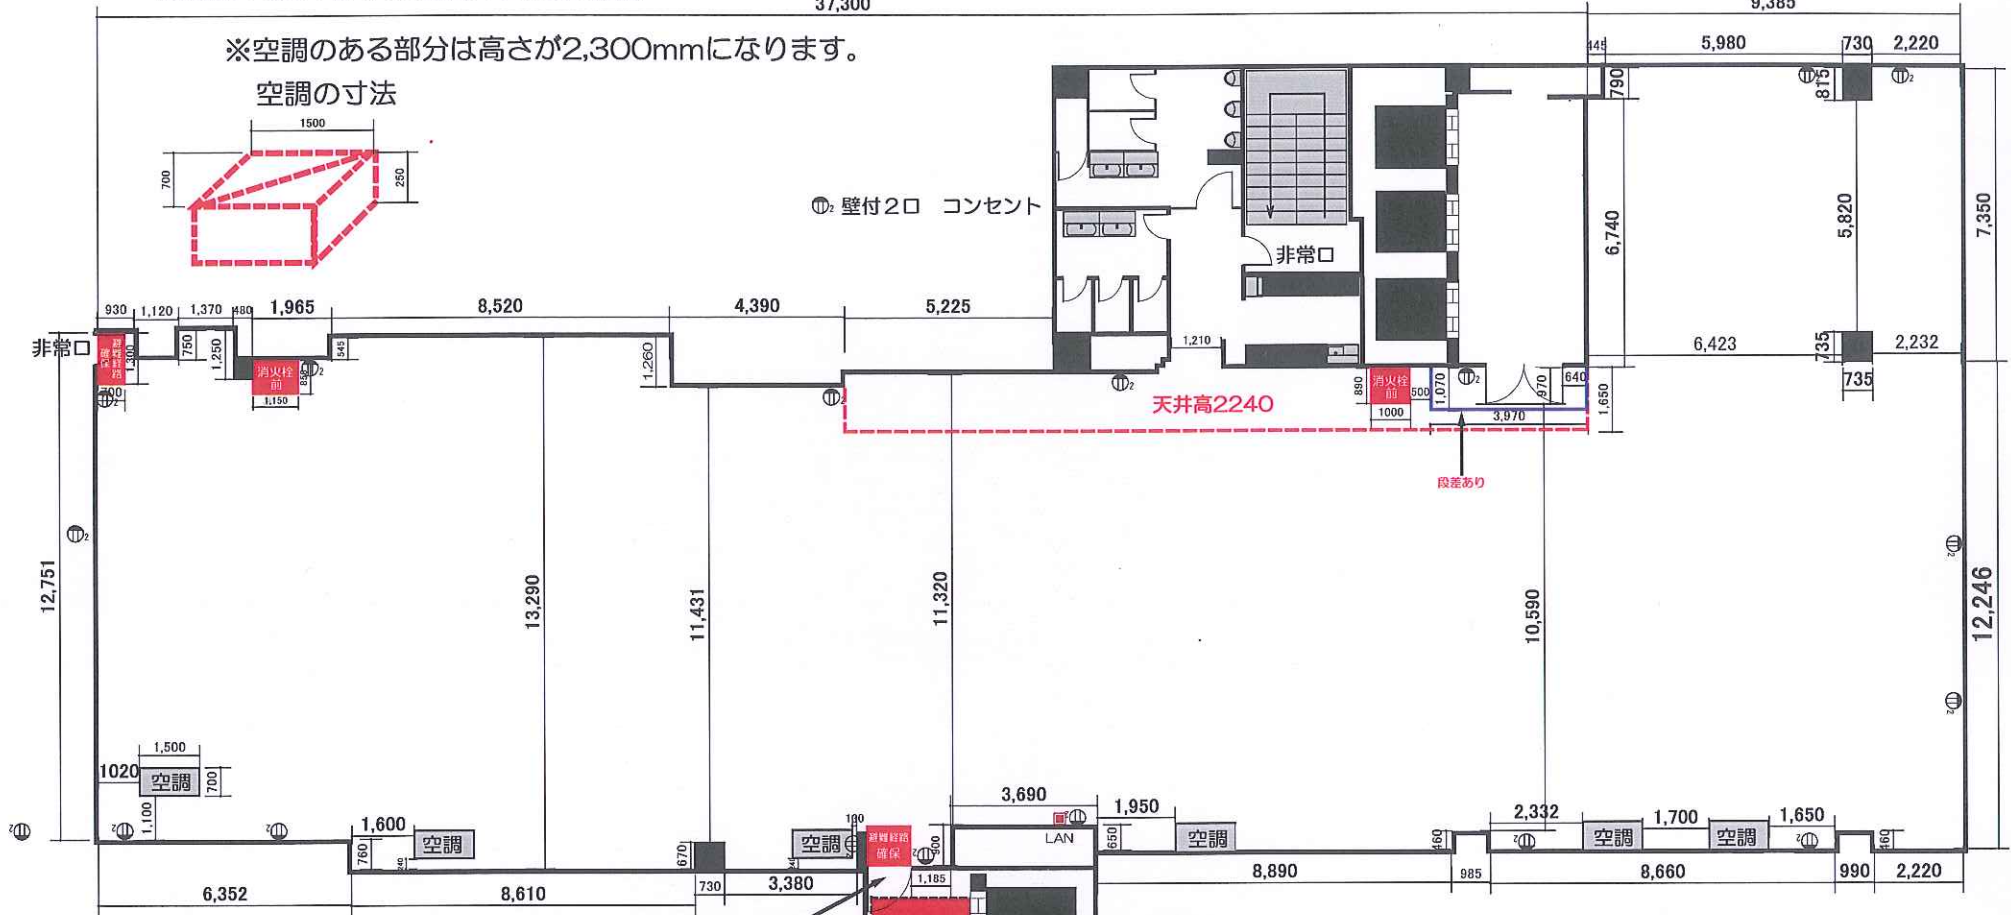

# ホール7 見取り図

◎面積：691㎡ / 天井高：2,550mm

37,300

9,385

※空調のある部分は高さが2,300mmになります。

空調の寸法

◎壁付2口 コンセント

非常口

天井高2240

段差あり

【搬入扉】  
幅：1100mm  
高：2000mm

搬入出用EV  
ドア寸法 : H2100mm W1000mm  
エレベーター内 : H2300mm W1750mm D1450mm  
最大定員 : 17名  
最大積載過量 : 1150kg

Tel 06-6631-8301  
Fax 06-6631-8302  
nmhall@kohmei.co.jp  
難波御堂筋ホール