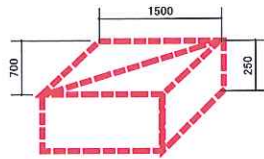

# ホール7 見取り図

◎面積：691㎡ / 天井高：2,550mm

37,300

9,385

※空調のある部分は高さが2,300mmになります。

空調の寸法

◎壁付2口 コンセント

非常口

天井高2240

段差あり

【搬入扉】  
幅：1100mm  
高：2000mm

搬入出用EV  
ドア寸法 : H2100mm W1000mm  
エレベーター内 : H2300mm W1750mm D1450mm  
最大定員 : 17名  
最大積載過量 : 1150kg

Tel 06-6631-8301  
Fax 06-6631-8302  
nmhall@kohmei.co.jp  
難波御堂筋ホール