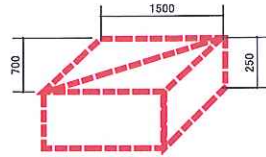

ホール7 シアター500席

◎面積：691㎡ / 天井高：2550mm

37,300

9,385

※空調のある部分は高さが2,300mmになります。

空調の寸法

◎壁付2口 コンセント

非常口

受付

■使用備品

- ・スリットチェア：500脚
- ・ホワイトボード：1台
- ・演台：1台
- ・プロジェクター：3台
- ・設置台（プロジェクター用）：3台
- ・スクリーン：3台
- ・音響システム：1セット
(ワイヤレスマイク2本・天井スピーカー・CDデッキ)

- ・受付用テーブル：2台
- ・受付用机：4脚

【搬入扉】

幅：1100mm
高：2000mm

搬入用EV

ドア寸法 : H2100mm W1000mm
エレベーター内 : H2300mm W1750mm D1450mm
最大定員 : 17名
最大積載過量 : 1150kg