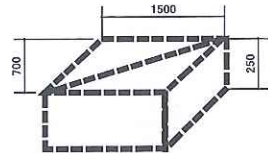

# ホール7 スクール3名掛け 360席

◎面積：691㎡ / 天井高：2550mm

37,300

9,385

※空調のある部分は高さが2300mmになります。

空調の寸法

## ■使用備品

- テーブル：120台
- マキガキ 椅子：360脚
- ホワイトボード：1台
- 演台：1台
- プロジェクター：3台
- 設置台（プロジェクター用）：3台
- スクリーン：3台
- 音響システム：1セット  
（ワイヤレスマイク2本・天井スピーカー・CDデッキ）

- 受付テーブル：2台
- 受付イス：4脚

【搬入扉】  
幅：1100mm  
高：2000mm

搬入出用EV

ドア寸法 : H2100mm W1000mm  
 エレベーター内 : H2300mm W1750mm D1450mm  
 最大定員 : 17名  
 最大積載過量 : 1150kg