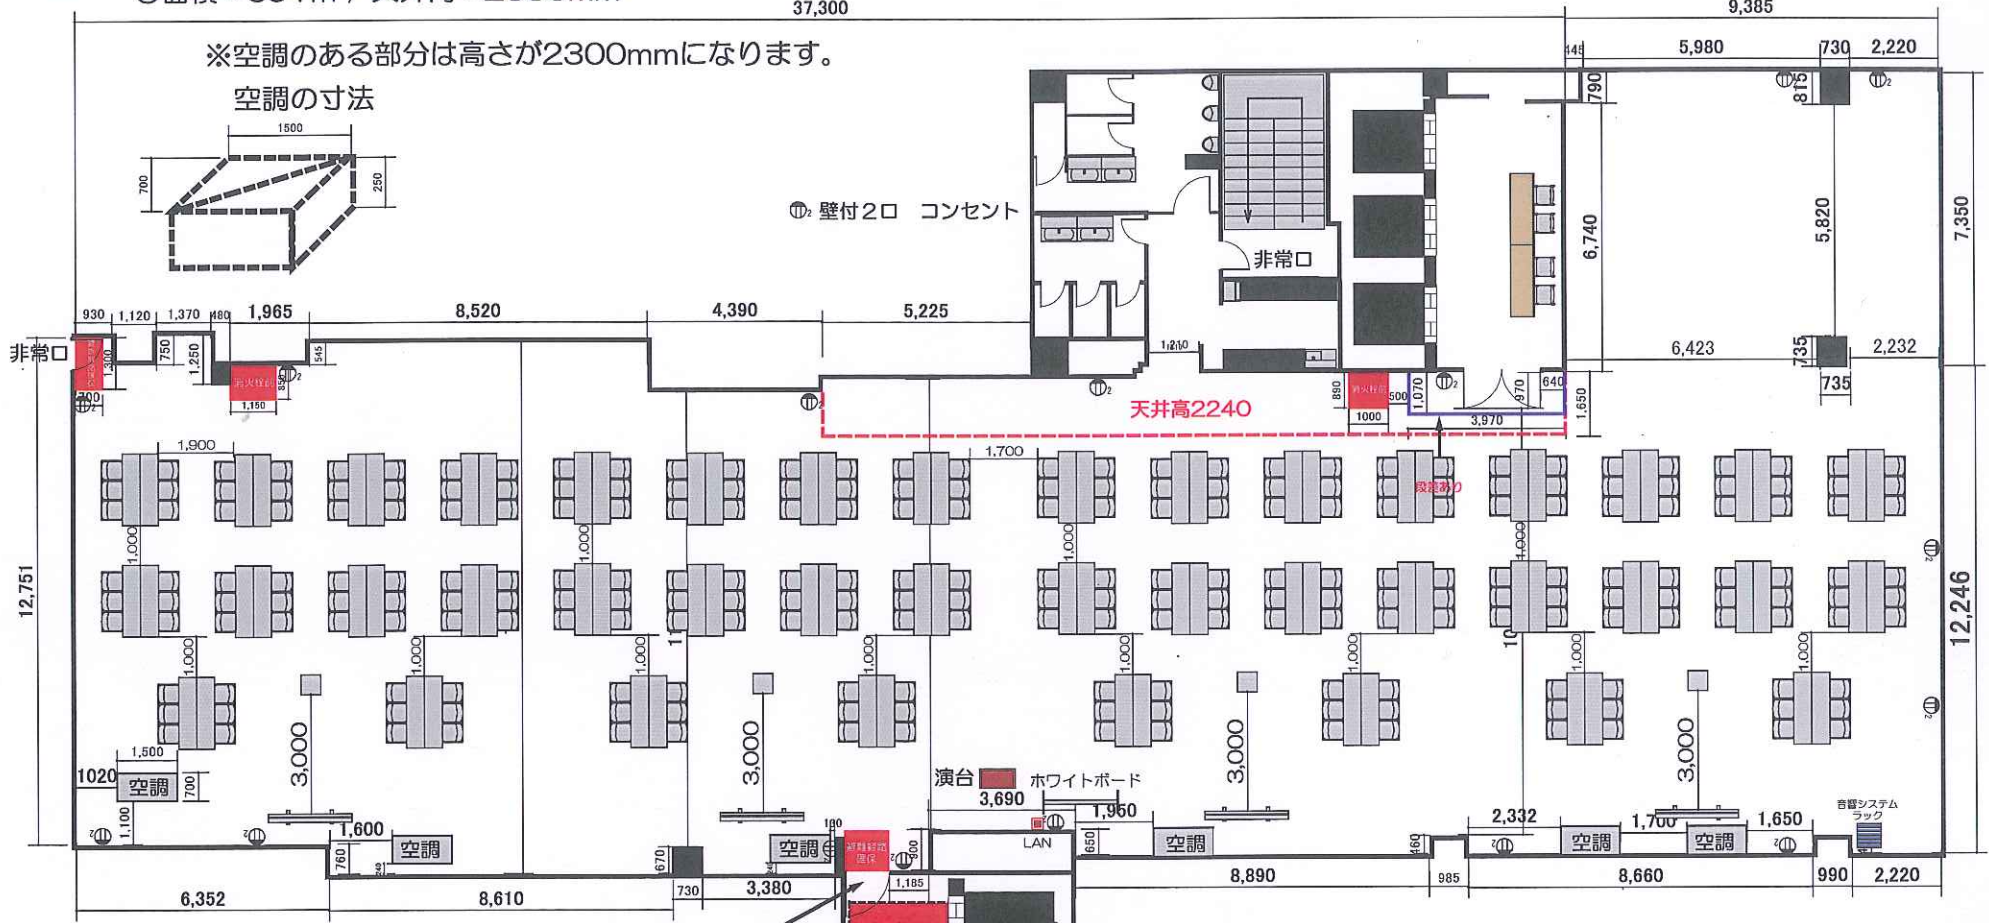

ホール7 島 240席 (40島)

◎面積：691㎡ / 天井高：2550mm

※空調のある部分は高さが2300mmになります。

空調の寸法

◎ 壁付2口 コンセント

天井高2240

■使用備品

- テーブル：80台
- スタッフチェア：240脚
- ホワイトボード：1台
- 演台：1台
- プロジェクター：4台
- 設置台（プロジェクター用）：4台
- スクリーン：4台

- 音響システム：1セット
(ワイヤレスマイク2本・天井スピーカー・CDデッキ)
- 受付テーブル：2台
- 受付イス：4台

【搬入扉】
幅：1100mm
高：2000mm

搬入用EV

- ドア寸法：H2100mm W1000mm
- エレベーター内：H2300mm W1750mm D1450mm
- 最大定員：17名
- 最大積載過量：1150kg

Tel 06-6631-8301
Fax 06-6631-8302
nmhall@kohmei.co.jp
難波御堂筋ホール