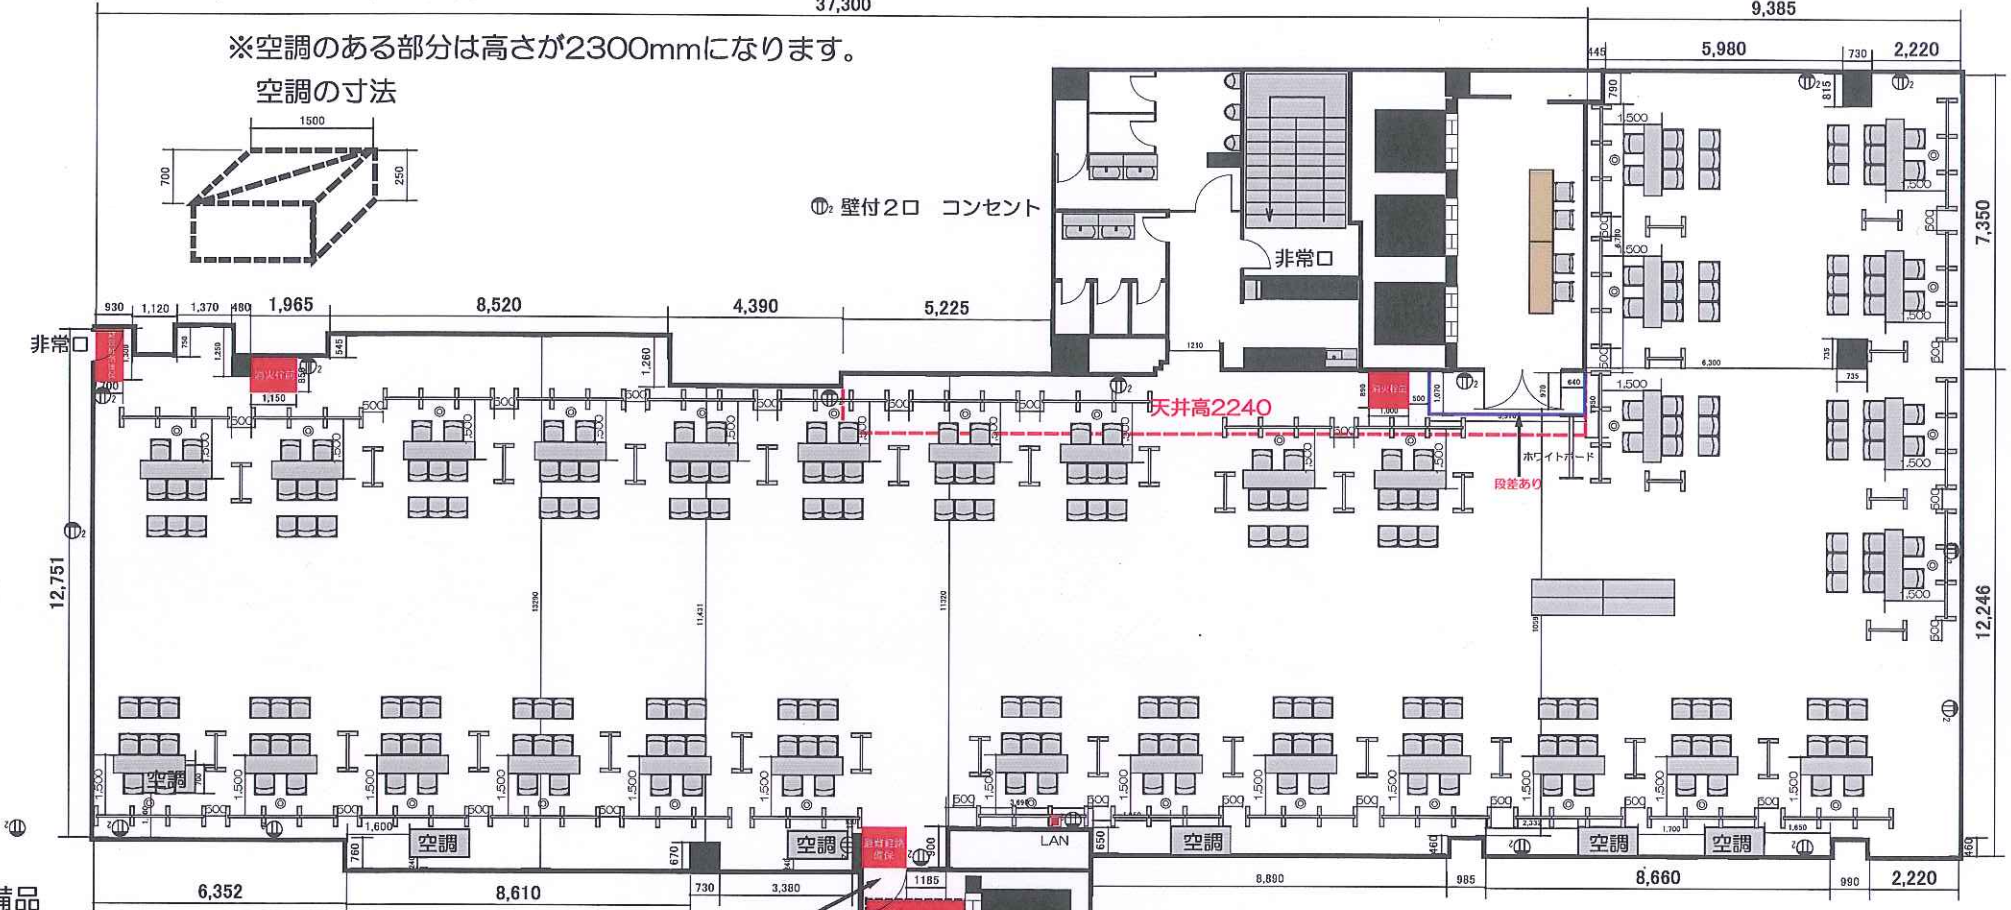

ホールA ブース セパレート 30区画

◎面積：691㎡ / 天井高：2550mm

37,300

9,385

※空調のある部分は高さが2300mmになります。

空調の寸法

◎壁付2口 コンセント

非常口

天井高2240

ホワイボード
段差あり

■使用備品

- テーブル：34台
- スタッキング椅子：240脚
- ホワイボード：1台
- パーテーション：121枚
- 音響システム：1セット
(ワイヤレスマイク2本・天井スピーカー・CDデッキ)
- 受付テーブル：2台
- 受付イス：4台

【搬入扉】

幅：1100mm
高：2000mm

非常口

このエリアは
避難・救助の
動線となる為
物を置く事は
禁止です

搬入出用EV

ドア寸法 : H2100mm W1000mm
エレベーター内 : H2300mm W1750mm D1450mm
最大定員 : 17名
最大積載過量 : 1150kg

Tel 06-6631-8301
Fax 06-6631-8302
nmhall@kohmei.co.jp
難波御堂筋ホール