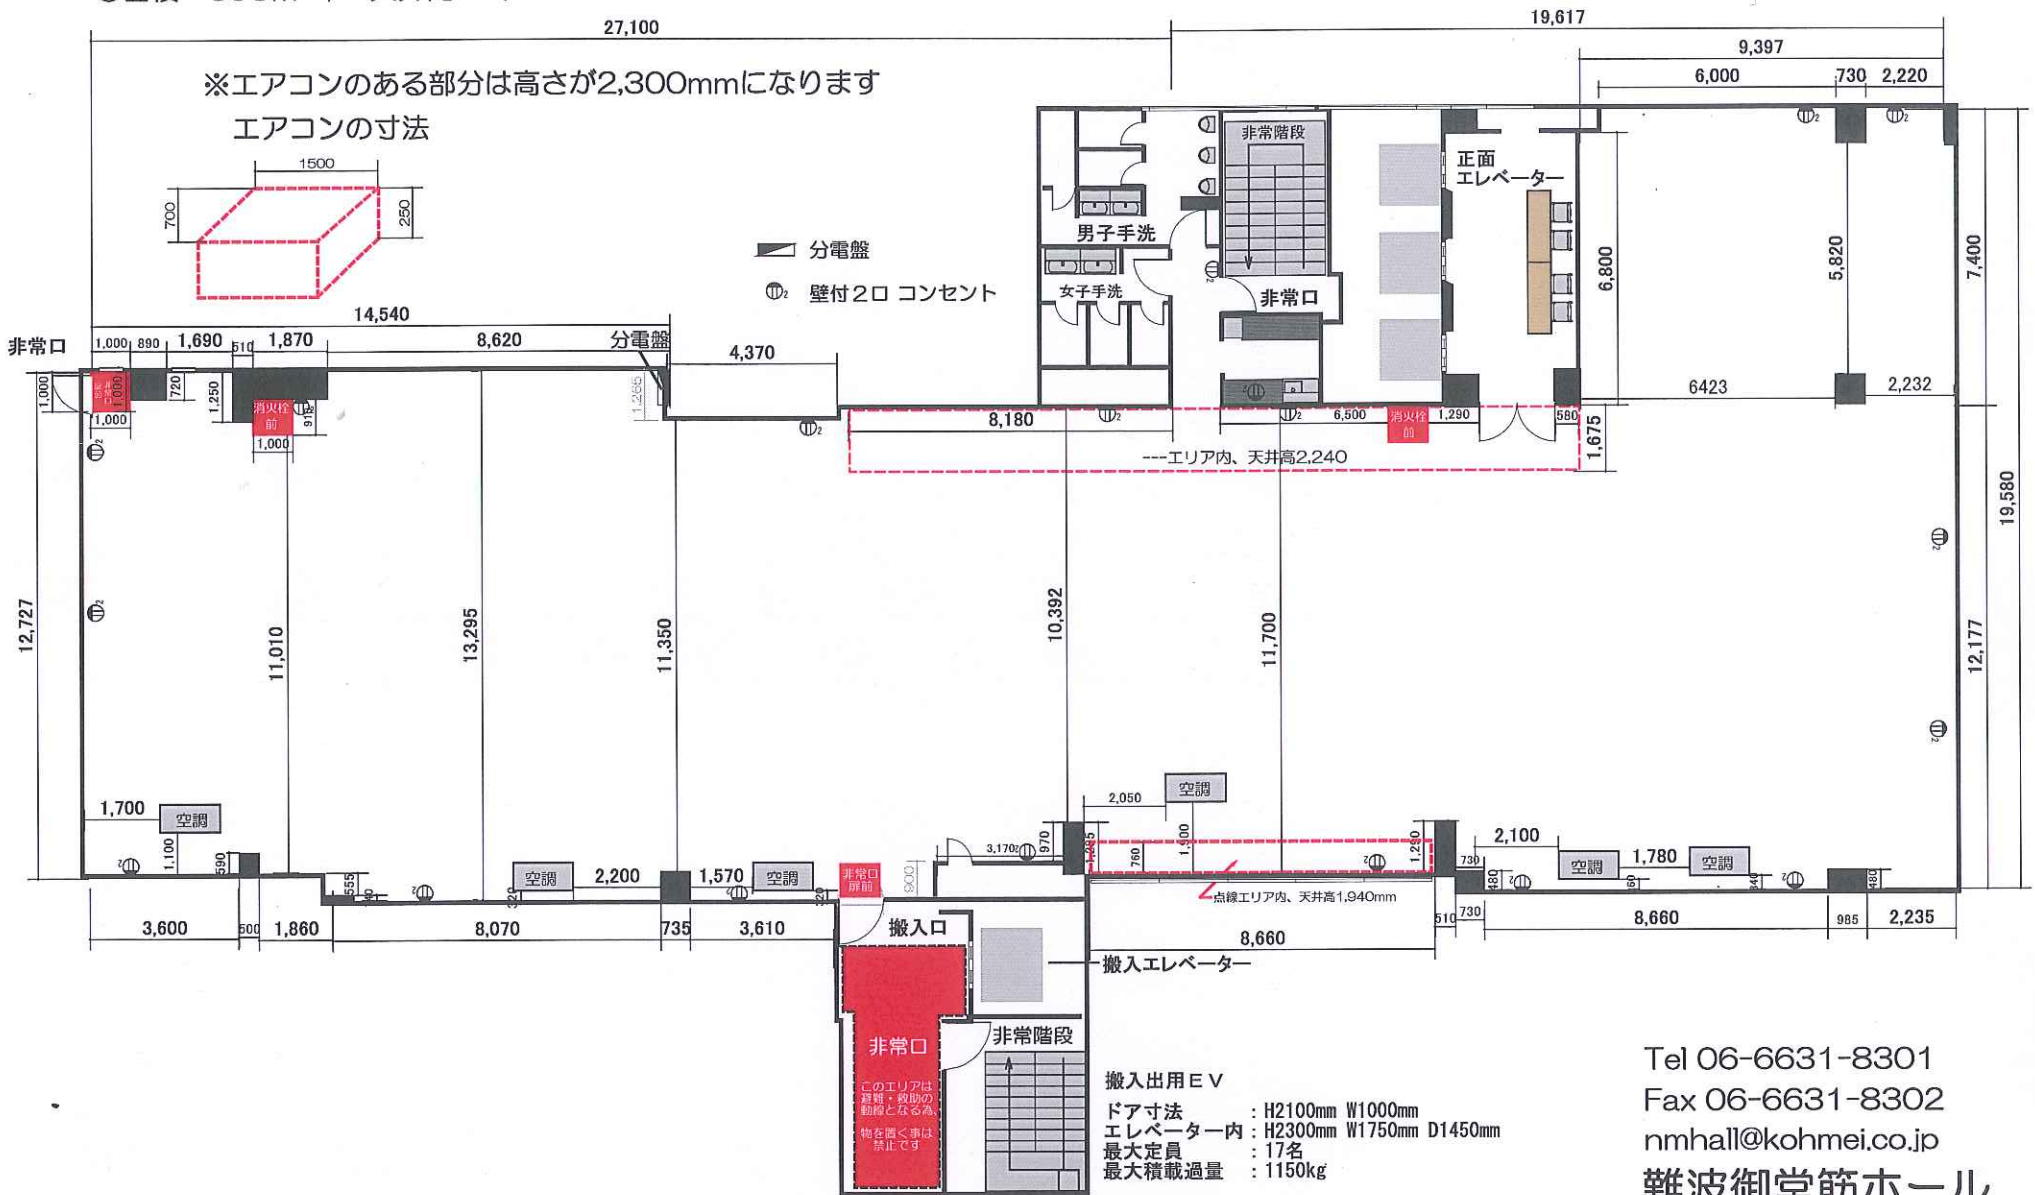

# ホール10 見取り図

◎面積：695㎡ / 天井高：2,550mm

Tel 06-6631-8301  
Fax 06-6631-8302  
nmhall@kohmei.co.jp  
難波御堂筋ホール